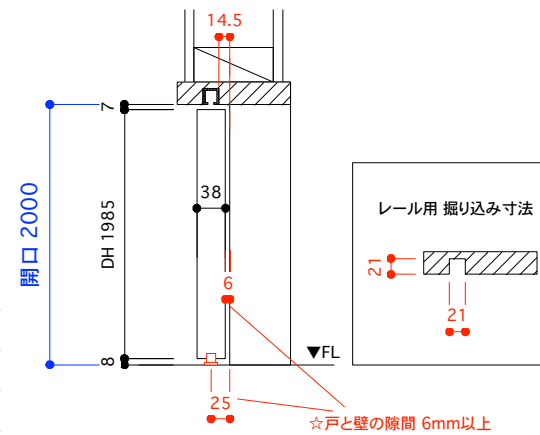

片引き戸 タイプB 標準サイズ 戸厚[42(38)] DH[1985] DW[827]

使用素材 シナ [スプルー無垢材 + シナベニア] / オーク [オーク無垢材 + オーク突板]

平面図 推奨サイズ [標準仕様]

平面図 推奨サイズ [アウトセット仕様]

断面図 推奨サイズ

掘り込み有り  
埋め込みの場合

掘り込み無し  
ベタ付けの場合

平面図 1/25

引手・大手 詳細図

付属金物 詳細

吊りレール	アトム AFD-1500 シルバー L=1820mm	1本	床付ガイド	アトム FG-010	1個
戸先戸車	アトム FCX2950-K 白	1個	ストッパー	アトム AFD380 グレー	2個
戸尻戸車	アトム AFD2950-K 白	1個	[表示錠]	川口技研 D238R-Z6-4SC-N	1個
戸車キャップ	無垢材 オリジナル戸車隠しキャップ	2個	[明かり採り]	アトム スモールライトシルバー	1個