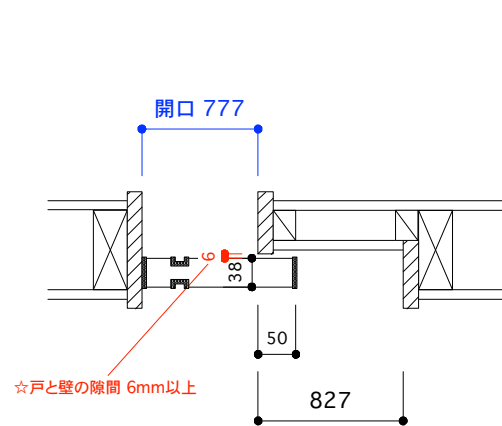

片引き戸 タイプB 標準サイズ 戸厚[42(38)] DH[1985] DW[827]

使用素材 シナ [スプルー無垢材 + シナベニア] / オーク [オーク無垢材 + オーク突板]

平面図 推奨サイズ [標準仕様]

平面図 推奨サイズ [アウトセット仕様]

断面図 推奨サイズ

掘り込み有り  
埋め込みの場合

掘り込み無し  
ベタ付けの場合

平面図 1/25

引手・大手 詳細図

付属金物 詳細

吊りレール	アトム AFD-1500 シルバー L=1820mm	1本	床付ガイド	アトム FG-010	1個
戸先戸車	アトム FCX2950-K 白	1個	ストッパー	アトム AFD380 グレー	2個
戸尻戸車	アトム AFD2950-K 白	1個	[表示錠]	川口技研 D238R-Z6-4SC-N	1個
戸車キャップ	無垢材 オリジナル戸車隠しキャップ	2個	[明かり採り]	アトム スモールライトシルバー	1個