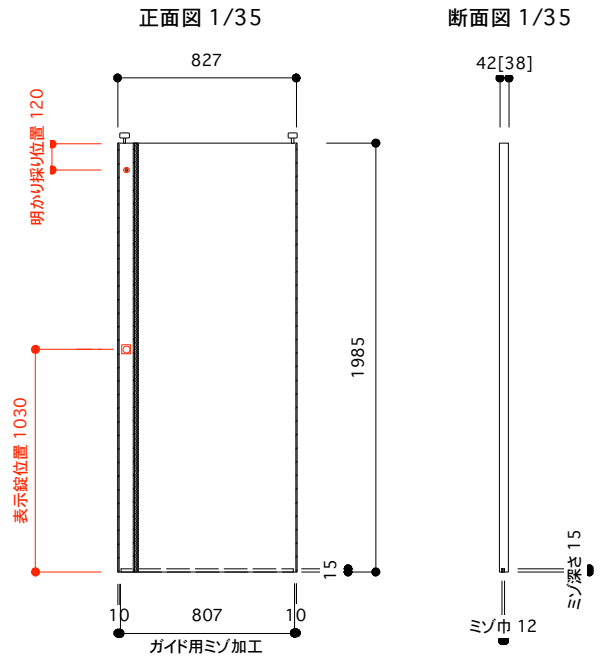

片引き戸 タイプB 標準サイズ 戸厚[42(38)] DH[1985] DW[827]

使用素材 シナ [スプルー無垢材 + シナベニア] / オーク [オーク無垢材 + オーク突板]

平面図 推奨サイズ [標準仕様]

平面図 推奨サイズ [アウトセット仕様]

断面図 推奨サイズ

掘り込み有り  
埋め込みの場合

掘り込み無し  
ベタ付けの場合

平面図 1/25

引手・大手 詳細図

付属金物 詳細

吊りレール	アトム AFD-1500 シルバー L=1820mm	1本	床付ガイド	アトム FG-010	1個
戸先戸車	アトム FCX2950-K 白	1個	ストッパー	アトム AFD380 グレー	2個
戸尻戸車	アトム AFD2950-K 白	1個	[表示錠]	川口技研 D238R-Z6-4SC-N	1個
戸車キャップ	無垢材 オリジナル戸車隠しキャップ	2個	[明かり採り]	アトム スモールライトシルバー	1個