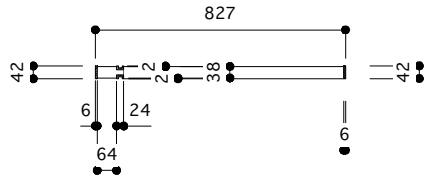

片引き戸 タイプB 標準サイズ 戸厚[42(38)] DH[1985] DW[827]

使用素材 シナ [スプルー無垢材 + シナベニア] / オーク [オーク無垢材 + オーク突板]

平面図 推奨サイズ [標準仕様]

平面図 推奨サイズ [アウトセット仕様]

断面図 推奨サイズ

掘り込み有り  
埋め込みの場合

掘り込み無し  
ベタ付けの場合

平面図 1/25

引手・大手 詳細図

付属金物 詳細

吊りレール	アトム AFD-1500 シルバー L=1820mm	1本	床付ガイド	アトム FG-010	1個
戸先戸車	アトム FCX2950-K 白	1個	ストッパー	アトム AFD380 グレー	2個
戸尻戸車	アトム AFD2950-K 白	1個	[表示錠]	川口技研 D238R-Z6-4SC-N	1個
戸車キャップ	無垢材 オリジナル戸車隠しキャップ	2個	[明かり採り]	アトム スモールライトシルバー	1個