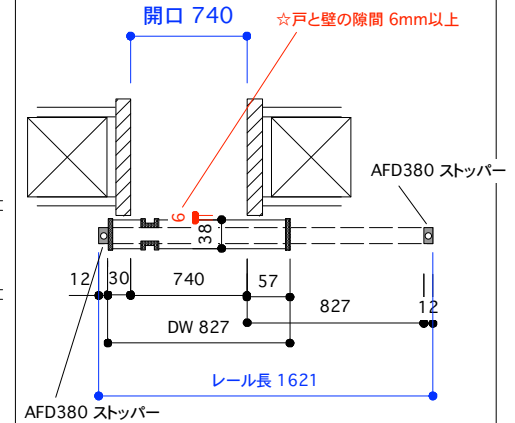

片引き戸 タイプB 標準サイズ 戸厚[42(38)] DH[1985] DW[827]

使用素材 シナ [スプルー無垢材 + シナベニア] / オーク [オーク無垢材 + オーク突板]

平面図 推奨サイズ [標準仕様]

平面図 推奨サイズ [アウトセット仕様]

断面図 推奨サイズ

掘り込み有り  
埋め込みの場合

掘り込み無し  
ベタ付けの場合

平面図 1/25

引手・大手 詳細図

付属金物 詳細

吊りレール	アトム AFD-1500 シルバー L=1820mm	1本	床付ガイド	アトム FG-010	1個
戸先戸車	アトム FCX2950-K 白	1個	ストッパー	アトム AFD380 グレー	2個
戸尻戸車	アトム AFD2950-K 白	1個	[表示錠]	川口技研 D238R-Z6-4SC-N	1個
戸車キャップ	無垢材 オリジナル戸車隠しキャップ	2個	[明かり採り]	アトム スモールライトシルバー	1個