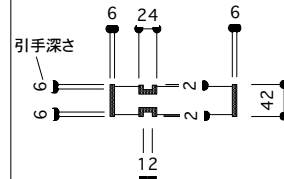

片引き戸 タイプB 標準サイズ 戸厚[42(38)] DH[1985] DW[827]

使用素材 シナ [スプルー無垢材 + シナベニア] / オーク [オーク無垢材 + オーク突板]

平面図 推奨サイズ [標準仕様]

平面図 推奨サイズ [アウトセット仕様]

断面図 推奨サイズ

掘り込み有り  
埋め込みの場合

掘り込み無し  
ベタ付けの場合

平面図 1/25

引手・大手 詳細図

付属金物 詳細

吊りレール	アトム AFD-1500 シルバー L=1820mm	1本	床付ガイド	アトム FG-010	1個
戸先戸車	アトム FCX2950-K 白	1個	ストッパー	アトム AFD380 グレー	2個
戸尻戸車	アトム AFD2950-K 白	1個	[表示錠]	川口技研 D238R-Z6-4SC-N	1個
戸車キャップ	無垢材 オリジナル戸車隠しキャップ	2個	[明かり採り]	アトム スモールライトシルバー	1個