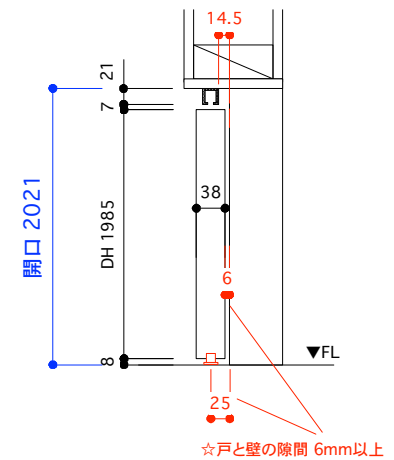

片引き戸 タイプB 標準サイズ 戸厚[42(38)] DH[1985] DW[827]

使用素材 シナ [スプルー無垢材 + シナベニア] / オーク [オーク無垢材 + オーク突板]

平面図 推奨サイズ [標準仕様]

平面図 推奨サイズ [アウトセット仕様]

断面図 推奨サイズ

掘り込み有り  
埋め込みの場合

掘り込み無し  
ベタ付けの場合

平面図 1/25

引手・大手 詳細図

付属金物 詳細

吊りレール	アトム AFD-1500 シルバー L=1820mm	1本	床付ガイド	アトム FG-010	1個
戸先戸車	アトム FCX2950-K 白	1個	ストッパー	アトム AFD380 グレー	2個
戸尻戸車	アトム AFD2950-K 白	1個	[表示錠]	川口技研 D238R-Z6-4SC-N	1個
戸車キャップ	無垢材 オリジナル戸車隠しキャップ	2個	[明かり採り]	アトム スモールライトシルバー	1個