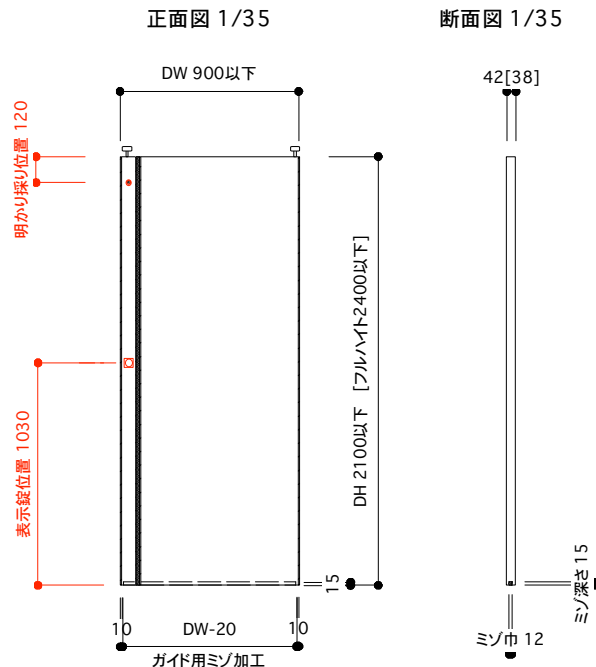

片引き戸 タイプB オーダーサイズ 戸厚[42(38)] DH[] DW[]

使用素材 シナ [スプルス無垢材 + シナベニア] / オーク [オーク無垢材 + オーク突板]

断面図 推奨サイズ

付属金物 詳細

吊りレール	アトム AFD-1500 シルバー L=1820mm	1本	床付ガイド	アトム FG-010	1個
戸先戸車	アトム FCX2950-K 白	1個	ストッパー	アトム AFD380 グレー	2個
戸尻戸車	アトム AFD2950-K 白	1個	[表示錠]	川口技研 D238R-Z6-4SC-N	1個
戸車キャップ	無垢材 オリジナル戸車隠しキャップ	2個	[明かり採り]	アトム スモールライトシルバー	1個