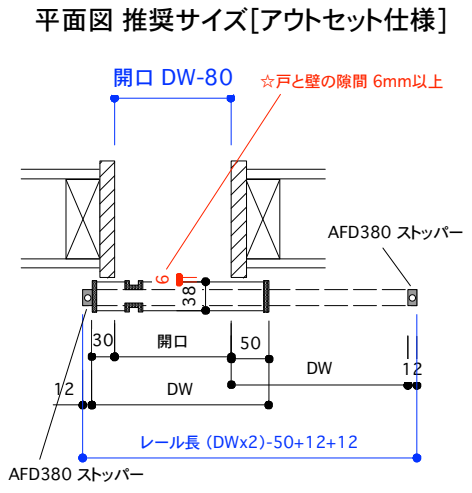

片引き戸 タイプB オーダーサイズ 戸厚[42(38)] DH[] DW[]

使用素材 シナ [スプルス無垢材 + シナベニア] / オーク [オーク無垢材 + オーク突板]

断面図 推奨サイズ

付属金物 詳細

吊りレール	アトム AFD-1500 シルバー L=1820mm	1本	床付ガイド	アトム FG-010	1個
戸先戸車	アトム FCX2950-K 白	1個	ストッパー	アトム AFD380 グレー	2個
戸尻戸車	アトム AFD2950-K 白	1個	[表示錠]	川口技研 D238R-Z6-4SC-N	1個
戸車キャップ	無垢材 オリジナル戸車隠しキャップ	2個	[明かり採り]	アトム スモールライトシルバー	1個