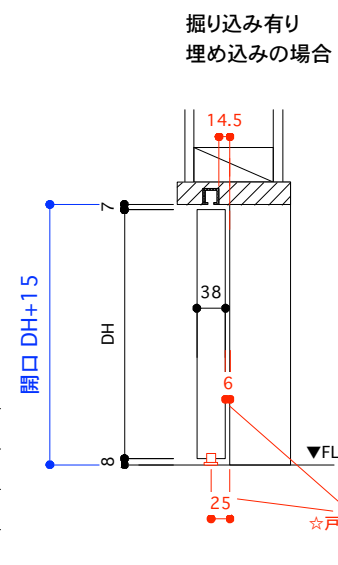

片引き戸 タイプB オーダーサイズ 戸厚[42(38)] DH[] DW[]

使用素材 シナ [スプルス無垢材 + シナベニア] / オーク [オーク無垢材 + オーク突板]

断面図 推奨サイズ

付属金物 詳細

吊りレール	アトム AFD-1500 シルバー L=1820mm	1本	床付ガイド	アトム FG-010	1個
戸先戸車	アトム FCX2950-K 白	1個	ストッパー	アトム AFD380 グレー	2個
戸尻戸車	アトム AFD2950-K 白	1個	[表示錠]	川口技研 D238R-Z6-4SC-N	1個
戸車キャップ	無垢材 オリジナル戸車隠しキャップ	2個	[明かり採り]	アトム スモールライトシルバー	1個