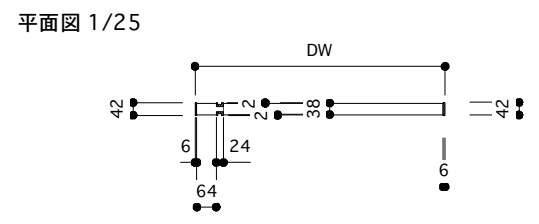

片引き戸 タイプB オーダーサイズ 戸厚[42(38)] DH[] DW[]

使用素材 シナ [スプルス無垢材 + シナベニア] / オーク [オーク無垢材 + オーク突板]

断面図 推奨サイズ

付属金物 詳細

吊りレール	アトム AFD-1500 シルバー L=1820mm	1本	床付ガイド	アトム FG-010	1個
戸先戸車	アトム FCX2950-K 白	1個	ストッパー	アトム AFD380 グレー	2個
戸尻戸車	アトム AFD2950-K 白	1個	[表示錠]	川口技研 D238R-Z6-4SC-N	1個
戸車キャップ	無垢材 オリジナル戸車隠しキャップ	2個	[明かり採り]	アトム スモールライトシルバー	1個