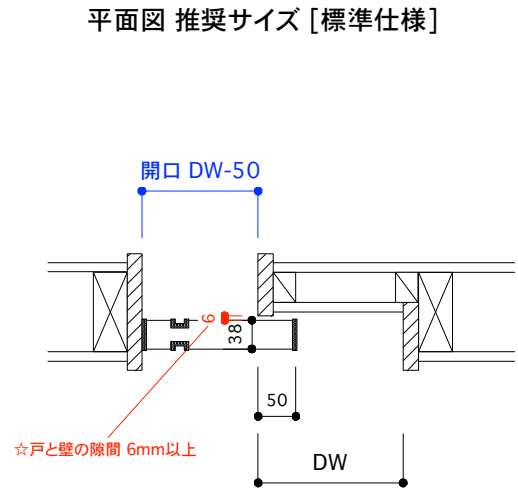

片引き戸 タイプB オーダーサイズ 戸厚[42(38)] DH[] DW[]

使用素材 シナ [スプルス無垢材 + シナベニア] / オーク [オーク無垢材 + オーク突板]

断面図 推奨サイズ

付属金物 詳細

吊りレール	アトム AFD-1500 シルバー L=1820mm	1本	床付ガイド	アトム FG-010	1個
戸先戸車	アトム FCX2950-K 白	1個	ストッパー	アトム AFD380 グレー	2個
戸尻戸車	アトム AFD2950-K 白	1個	[表示錠]	川口技研 D238R-Z6-4SC-N	1個
戸車キャップ	無垢材 オリジナル戸車隠しキャップ	2個	[明かり採り]	アトム スモールライトシルバー	1個