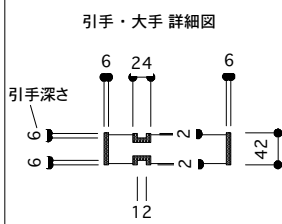

片引き戸 タイプB オーダーサイズ 戸厚[42(38)] DH[] DW[]

使用素材 シナ [スプルス無垢材 + シナベニア] / オーク [オーク無垢材 + オーク突板]

断面図 推奨サイズ

付属金物 詳細

吊りレール	アトム AFD-1500 シルバー L=1820mm	1本	床付ガイド	アトム FG-010	1個
戸先戸車	アトム FCX2950-K 白	1個	ストッパー	アトム AFD380 グレー	2個
戸尻戸車	アトム AFD2950-K 白	1個	[表示錠]	川口技研 D238R-Z6-4SC-N	1個
戸車キャップ	無垢材 オリジナル戸車隠しキャップ	2個	[明かり採り]	アトム スモールライトシルバー	1個