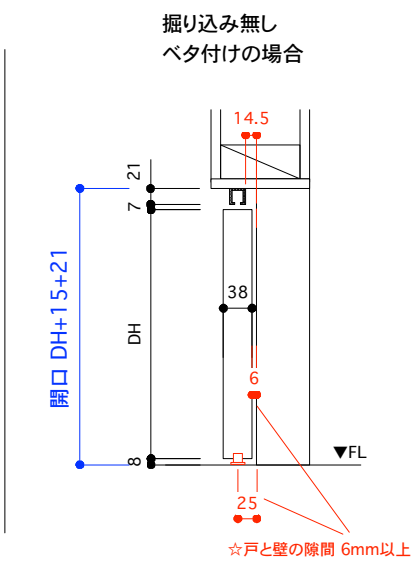

片引き戸 タイプB オーダーサイズ 戸厚[42(38)] DH[] DW[]

使用素材 シナ [スプルス無垢材 + シナベニア] / オーク [オーク無垢材 + オーク突板]

断面図 推奨サイズ

付属金物 詳細

吊りレール	アトム AFD-1500 シルバー L=1820mm	1本	床付ガイド	アトム FG-010	1個
戸先戸車	アトム FCX2950-K 白	1個	ストッパー	アトム AFD380 グレー	2個
戸尻戸車	アトム AFD2950-K 白	1個	[表示錠]	川口技研 D238R-Z6-4SC-N	1個
戸車キャップ	無垢材 オリジナル戸車隠しキャップ	2個	[明かり採り]	アトム スモールライトシルバー	1個