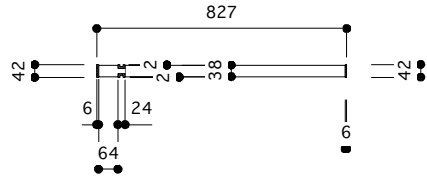

片引き戸 タイプB フルハイト 戸厚[42(38)] DH[2385] DW[827]

使用素材 シナ [スプルス無垢材 + シナベニア] / オーク [オーク無垢材 + オーク突板]

正面図 1/35

断面図 1/35

平面図 推奨サイズ [標準仕様]

平面図 推奨サイズ [アウトセット仕様]

断面図 推奨サイズ

掘り込み有り
埋め込みの場合

掘り込み無し
ベタ付けの場合

平面図 1/25

引手・大手 詳細図

付属金物 詳細

吊りレール	アトム AFD-1500 シルバー L=1820mm	1本	床付ガイド	アトム FG-010	1個
戸先戸車	アトム FCX2950-K 白	1個	ストッパー	アトム AFD380 グレー	2個
戸尻戸車	アトム AFD2950-K 白	1個	[表示錠]	川口技研 D238R-Z6-4SC-N	1個
戸車キャップ	無垢材 オリジナル戸車隠しキャップ	2個	[明かり採り]	アトム スマールライトシルバー	1個