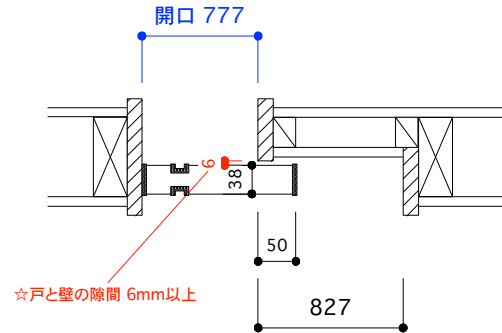

片引き戸 タイプB フルハイト 戸厚[42(38)] DH[2385] DW[827]

使用素材 シナ [スプルス無垢材 + シナベニア] / オーク [オーク無垢材 + オーク突板]

正面図 1/35

断面図 1/35

平面図 推奨サイズ [標準仕様]

平面図 推奨サイズ [アウトセット仕様]

断面図 推奨サイズ

掘り込み有り
埋め込みの場合

掘り込み無し
ベタ付けの場合

平面図 1/25

引手・大手 詳細図

付属金物 詳細

吊りレール	アトム AFD-1500 シルバー L=1820mm	1本	床付ガイド	アトム FG-010	1個
戸先戸車	アトム FCX2950-K 白	1個	ストッパー	アトム AFD380 グレー	2個
戸尻戸車	アトム AFD2950-K 白	1個	[表示錠]	川口技研 D238R-Z6-4SC-N	1個
戸車キャップ	無垢材 オリジナル戸車隠しキャップ	2個	[明かり採り]	アトム スマールライトシルバー	1個