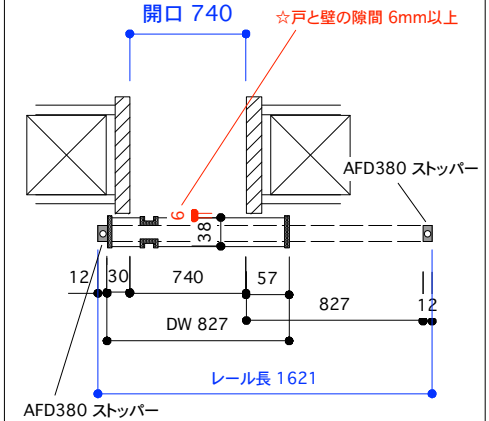

片引き戸 タイプB フルハイト 戸厚[42(38)] DH[2385] DW[827]

使用素材 シナ [スプルス無垢材 + シナベニア] / オーク [オーク無垢材 + オーク突板]

正面図 1/35

断面図 1/35

平面図 推奨サイズ [標準仕様]

平面図 推奨サイズ [アウトセット仕様]

断面図 推奨サイズ

掘り込み有り
埋め込みの場合

掘り込み無し
ベタ付けの場合

平面図 1/25

引手・大手 詳細図

付属金物 詳細

吊りレール	アトム AFD-1500 シルバー L=1820mm	1本	床付ガイド	アトム FG-010	1個
戸先戸車	アトム FCX2950-K 白	1個	ストッパー	アトム AFD380 グレー	2個
戸尻戸車	アトム AFD2950-K 白	1個	[表示錠]	川口技研 D238R-Z6-4SC-N	1個
戸車キャップ	無垢材 オリジナル戸車隠しキャップ	2個	[明かり採り]	アトム スマールライトシルバー	1個