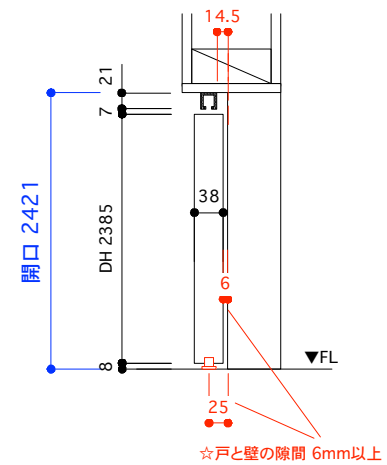

片引き戸 タイプB フルハイト 戸厚[42(38)] DH[2385] DW[827]

使用素材 シナ [スプルス無垢材 + シナベニア] / オーク [オーク無垢材 + オーク突板]

正面図 1/35

断面図 1/35

平面図 推奨サイズ [標準仕様]

平面図 推奨サイズ [アウトセット仕様]

断面図 推奨サイズ

掘り込み有り
埋め込みの場合

掘り込み無し
ベタ付けの場合

平面図 1/25

引手・大手 詳細図

付属金物 詳細

吊りレール	アトム AFD-1500 シルバー L=1820mm	1本	床付ガイド	アトム FG-010	1個
戸先戸車	アトム FCX2950-K 白	1個	ストッパー	アトム AFD380 グレー	2個
戸尻戸車	アトム AFD2950-K 白	1個	[表示錠]	川口技研 D238R-Z6-4SC-N	1個
戸車キャップ	無垢材 オリジナル戸車隠しキャップ	2個	[明かり採り]	アトム スマールライトシルバー	1個