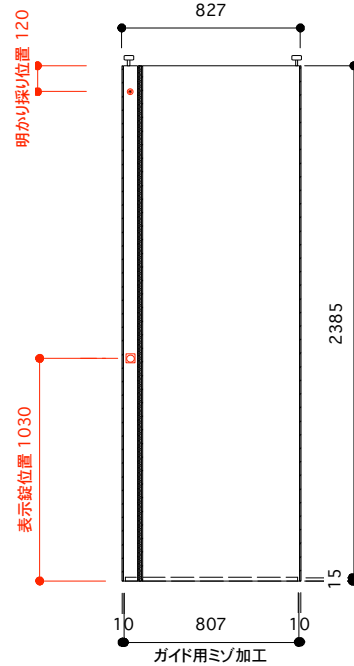

片引き戸 タイプB フルハイト 戸厚[42(38)] DH[2385] DW[827]

使用素材 シナ [スプルス無垢材 + シナベニア] / オーク [オーク無垢材 + オーク突板]

正面図 1/35

断面図 1/35

平面図 推奨サイズ [標準仕様]

平面図 推奨サイズ [アウトセット仕様]

断面図 推奨サイズ

掘り込み有り
埋め込みの場合

掘り込み無し
ベタ付けの場合

平面図 1/25

引手・大手 詳細図

付属金物 詳細

吊りレール	アトム AFD-1500 シルバー L=1820mm	1本	床付ガイド	アトム FG-010	1個
戸先戸車	アトム FCX2950-K 白	1個	ストッパー	アトム AFD380 グレー	2個
戸尻戸車	アトム AFD2950-K 白	1個	[表示錠]	川口技研 D238R-Z6-4SC-N	1個
戸車キャップ	無垢材 オリジナル戸車隠しキャップ	2個	[明かり採り]	アトム スマールライトシルバー	1個