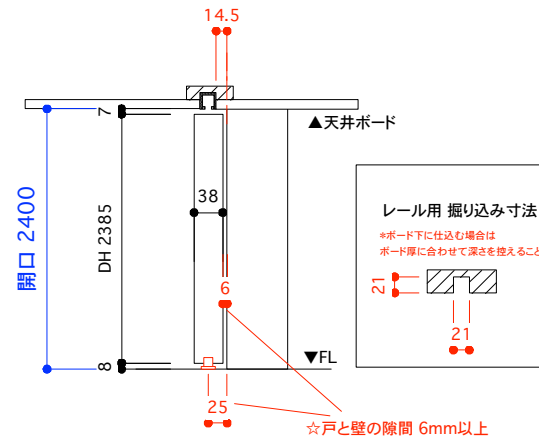

片引き戸 タイプB フルハイト 戸厚[42(38)] DH[2385] DW[827]

使用素材 シナ [スプルス無垢材 + シナベニア] / オーク [オーク無垢材 + オーク突板]

正面図 1/35

断面図 1/35

平面図 推奨サイズ [標準仕様]

平面図 推奨サイズ [アウトセット仕様]

断面図 推奨サイズ

掘り込み有り
埋め込みの場合

掘り込み無し
ベタ付けの場合

平面図 1/25

引手・大手 詳細図

付属金物 詳細

吊りレール	アトム AFD-1500 シルバー L=1820mm	1本	床付ガイド	アトム FG-010	1個
戸先戸車	アトム FCX2950-K 白	1個	ストッパー	アトム AFD380 グレー	2個
戸尻戸車	アトム AFD2950-K 白	1個	[表示錠]	川口技研 D238R-Z6-4SC-N	1個
戸車キャップ	無垢材 オリジナル戸車隠しキャップ	2個	[明かり採り]	アトム スマールライトシルバー	1個