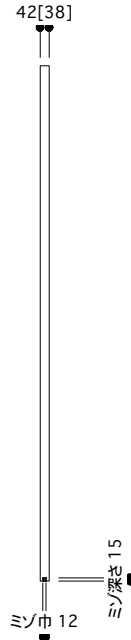

片引き戸 タイプB フルハイト 戸厚[42(38)] DH[2385] DW[827]

使用素材 シナ [スプルス無垢材 + シナベニア] / オーク [オーク無垢材 + オーク突板]

正面図 1/35

断面図 1/35

平面図 推奨サイズ [標準仕様]

平面図 推奨サイズ [アウトセット仕様]

断面図 推奨サイズ

掘り込み有り
埋め込みの場合

掘り込み無し
ベタ付けの場合

平面図 1/25

引手・大手 詳細図

付属金物 詳細

吊りレール	アトム AFD-1500 シルバー L=1820mm	1本	床付ガイド	アトム FG-010	1個
戸先戸車	アトム FCX2950-K 白	1個	ストッパー	アトム AFD380 グレー	2個
戸尻戸車	アトム AFD2950-K 白	1個	[表示錠]	川口技研 D238R-Z6-4SC-N	1個
戸車キャップ	無垢材 オリジナル戸車隠しキャップ	2個	[明かり採り]	アトム スマールライトシルバー	1個