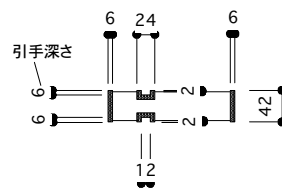

片引き戸 タイプB フルハイト 戸厚[42(38)] DH[2385] DW[827]

使用素材 シナ [スプルス無垢材 + シナベニア] / オーク [オーク無垢材 + オーク突板]

正面図 1/35

断面図 1/35

平面図 推奨サイズ [標準仕様]

平面図 推奨サイズ [アウトセット仕様]

断面図 推奨サイズ

掘り込み有り
埋め込みの場合

掘り込み無し
ベタ付けの場合

平面図 1/25

引手・大手 詳細図

付属金物 詳細

吊りレール	アトム AFD-1500 シルバー L=1820mm	1本	床付ガイド	アトム FG-010	1個
戸先戸車	アトム FCX2950-K 白	1個	ストッパー	アトム AFD380 グレー	2個
戸尻戸車	アトム AFD2950-K 白	1個	[表示錠]	川口技研 D238R-Z6-4SC-N	1個
戸車キャップ	無垢材 オリジナル戸車隠しキャップ	2個	[明かり採り]	アトム スマールライトシルバー	1個