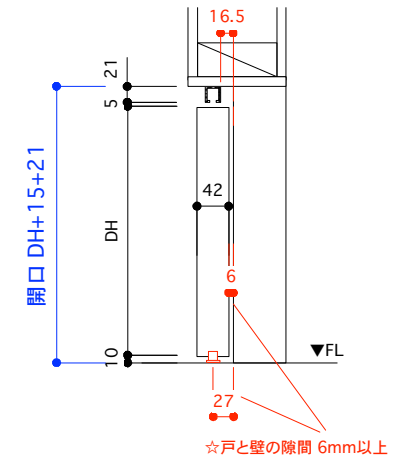

片引き戸 タイプB オーダーサイズ 戸厚[42(38)] DH[ ] DW[ ]

**使用素材**  
 シナ [スプルー無垢材 + シナベニア]  
 オーク [オーク無垢材 + オーク突板]  
 ラワン [ニヤトー無垢材+ラワンベニア]

ウレタンクリアツヤ消し塗装 or 無塗装  
 \*無塗装の場合は、必ず現場で塗装を施して下さい。  
 カビや汚れの原因となります。

平面図 推奨サイズ [標準仕様]

平面図 推奨サイズ [アウトセット仕様]

断面図 推奨サイズ

掘り込み有り  
埋め込みの場合

掘り込み無し  
ベタ付けの場合

平面図 1/25

引手・大手 詳細図

付属金物 詳細 赤字はオプション

吊りレール	アトム AFD-1500 シルバー L=1820mm	1本	床付ガイド	アトム FG-010	1個
戸先戸車	アトム FCX2950-K 白	1個	ストッパー	アトム AFD380 グレー	2個
戸尻戸車	アトム AFD2950-K 白	1個	[表示錠]	川口技研 D251R-Y6-4SC-N	1個
戸車キャップ	無垢材 オリジナル戸車隠しキャップ	2個	[明かり採り]	アトム スモールライトシルバー	1個