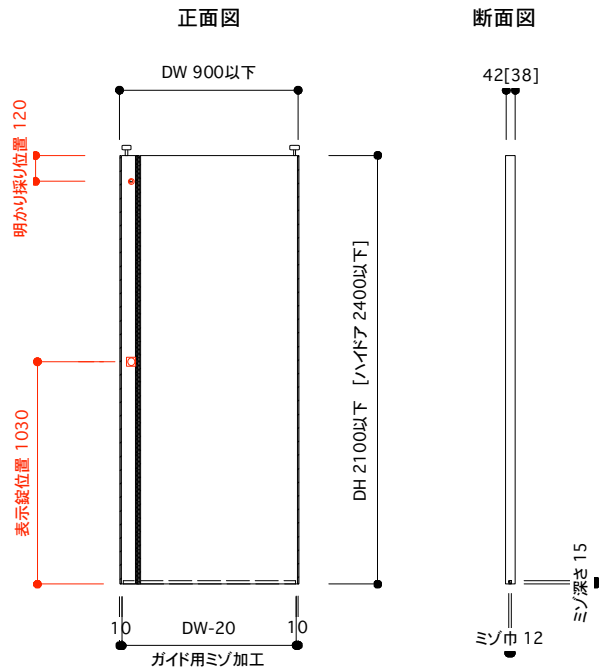

片引き戸 タイプB オーダーサイズ 戸厚[42(38)] DH[ ] DW[ ]

**使用素材**  
 シナ [スプルー無垢材 + シナベニア]  
 オーク [オーク無垢材 + オーク突板]  
 ラワン [ニヤトー無垢材+ラワンベニア]

ウレタンクリアツヤ消し塗装 or 無塗装  
 \*無塗装の場合は、必ず現場で塗装を施して下さい。  
 カビや汚れの原因となります。

平面図 推奨サイズ [標準仕様]

平面図 推奨サイズ [アウトセット仕様]

断面図 推奨サイズ

掘り込み有り  
埋め込みの場合

掘り込み無し  
ベタ付けの場合

平面図 1/25

引手・大手 詳細図

付属金物 詳細 赤字はオプション

吊りレール	アトム AFD-1500 シルバー L=1820mm	1本	床付ガイド	アトム FG-010	1個
戸先戸車	アトム FCX2950-K 白	1個	ストッパー	アトム AFD380 グレー	2個
戸尻戸車	アトム AFD2950-K 白	1個	[表示錠]	川口技研 D251R-Y6-4SC-N	1個
戸車キャップ	無垢材 オリジナル戸車隠しキャップ	2個	[明かり採り]	アトム スモールライトシルバー	1個