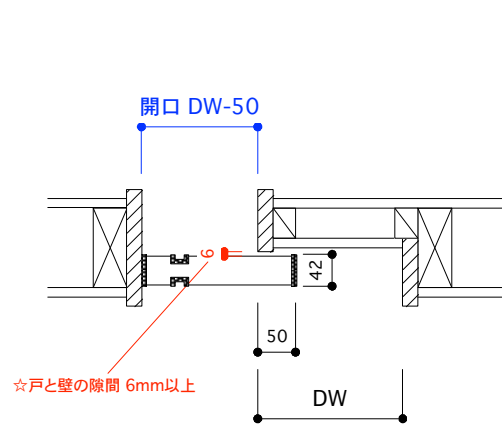

片引き戸 タイプB オーダーサイズ 戸厚[42(38)] DH[ ] DW[ ]

**使用素材**  
 シナ [スプルー無垢材 + シナベニア]  
 オーク [オーク無垢材 + オーク突板]  
 ラワン [ニヤトー無垢材+ラワンベニア]

ウレタンクリアツヤ消し塗装 or 無塗装  
 \*無塗装の場合は、必ず現場で塗装を施して下さい。  
 カビや汚れの原因となります。

平面図 推奨サイズ [標準仕様]

平面図 推奨サイズ [アウトセット仕様]

断面図 推奨サイズ

掘り込み有り  
埋め込みの場合

掘り込み無し  
ベタ付けの場合

平面図 1/25

引手・大手 詳細図

付属金物 詳細 赤字はオプション

吊りレール	アトム AFD-1500 シルバー L=1820mm	1本	床付ガイド	アトム FG-010	1個
戸先戸車	アトム FCX2950-K 白	1個	ストッパー	アトム AFD380 グレー	2個
戸尻戸車	アトム AFD2950-K 白	1個	[表示錠]	川口技研 D251R-Y6-4SC-N	1個
戸車キャップ	無垢材 オリジナル戸車隠しキャップ	2個	[明かり採り]	アトム スモールライトシルバー	1個