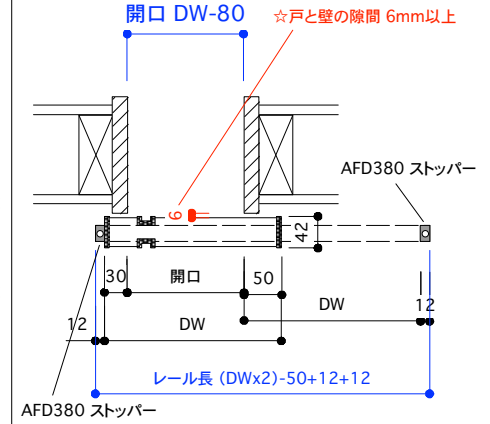

片引き戸 タイプB オーダーサイズ 戸厚[42(38)] DH[ ] DW[ ]

**使用素材**  
 シナ [スプルー無垢材 + シナベニア]  
 オーク [オーク無垢材 + オーク突板]  
 ラワン [ニヤトー無垢材+ラワンベニア]

ウレタンクリアツヤ消し塗装 or 無塗装  
 \*無塗装の場合は、必ず現場で塗装を施して下さい。  
 カビや汚れの原因となります。

平面図 推奨サイズ [標準仕様]

平面図 推奨サイズ [アウトセット仕様]

断面図 推奨サイズ

掘り込み有り  
埋め込みの場合

掘り込み無し  
ベタ付けの場合

平面図 1/25

引手・大手 詳細図

付属金物 詳細 赤字はオプション

吊りレール	アトム AFD-1500 シルバー L=1820mm	1本	床付ガイド	アトム FG-010	1個
戸先戸車	アトム FCX2950-K 白	1個	ストッパー	アトム AFD380 グレー	2個
戸尻戸車	アトム AFD2950-K 白	1個	[表示錠]	川口技研 D251R-Y6-4SC-N	1個
戸車キャップ	無垢材 オリジナル戸車隠しキャップ	2個	[明かり採り]	アトム スモールライトシルバー	1個