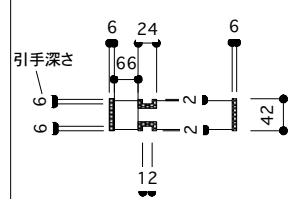

平面図 推奨サイズ [アウトセット仕様]

断面図 推奨サイズ

掘り込み有り  
埋め込みの場合

掘り込み無し  
ベタ付けの場合

平面図 1/25

引手・大手 詳細図

付属金物 詳細 赤字はオプション

吊りレール	アトム AFD-1500 シルバー L=1820mm	1本	床付ガイド	アトム FG-010	1個
戸先戸車	アトム FCX2950-K 白	1個	ストッパー	アトム AFD380 グレー	2個
戸尻戸車	アトム AFD2950-K 白	1個	[表示錠]	川口技研 D251R-Y6-4SC-N	1個
戸車キャップ	無垢材 オリジナル戸車隠しキャップ	2個	[明かり採り]	アトム スモールライトシルバー	1個