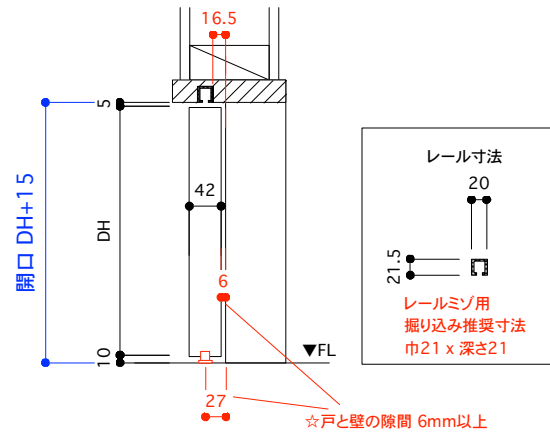

片引き戸 タイプB オーダーサイズ 戸厚[42(38)] DH[ ] DW[ ]

**使用素材**  
 シナ [スプルー無垢材 + シナベニア]  
 オーク [オーク無垢材 + オーク突板]  
 ラワン [ニヤトー無垢材+ラワンベニア]

ウレタンクリアツヤ消し塗装 or 無塗装  
 \*無塗装の場合は、必ず現場で塗装を施して下さい。  
 カビや汚れの原因となります。

平面図 推奨サイズ [標準仕様]

平面図 推奨サイズ [アウトセット仕様]

断面図 推奨サイズ

掘り込み有り  
埋め込みの場合

掘り込み無し  
ベタ付けの場合

平面図 1/25

引手・大手 詳細図

付属金物 詳細 赤字はオプション

吊りレール	アトム AFD-1500 シルバー L=1820mm	1本	床付ガイド	アトム FG-010	1個
戸先戸車	アトム FCX2950-K 白	1個	ストッパー	アトム AFD380 グレー	2個
戸尻戸車	アトム AFD2950-K 白	1個	[表示錠]	川口技研 D251R-Y6-4SC-N	1個
戸車キャップ	無垢材 オリジナル戸車隠しキャップ	2個	[明かり採り]	アトム スモールライトシルバー	1個