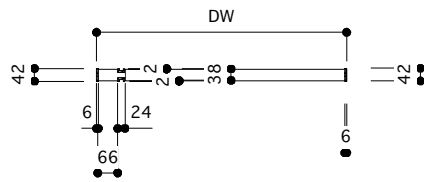

片引き戸 タイプB オーダーサイズ 戸厚[42(38)] DH[ ] DW[ ]

**使用素材**  
 シナ [スプルー無垢材 + シナベニア]  
 オーク [オーク無垢材 + オーク突板]  
 ラワン [ニヤトー無垢材+ラワンベニア]

ウレタンクリアツヤ消し塗装 or 無塗装  
 \*無塗装の場合は、必ず現場で塗装を施して下さい。  
 カビや汚れの原因となります。

平面図 推奨サイズ [標準仕様]

平面図 推奨サイズ [アウトセット仕様]

断面図 推奨サイズ

掘り込み有り  
埋め込みの場合

掘り込み無し  
ベタ付けの場合

平面図 1/25

引手・大手 詳細図

付属金物 詳細 赤字はオプション

吊りレール	アトム AFD-1500 シルバー L=1820mm	1本	床付ガイド	アトム FG-010	1個
戸先戸車	アトム FCX2950-K 白	1個	ストッパー	アトム AFD380 グレー	2個
戸尻戸車	アトム AFD2950-K 白	1個	[表示錠]	川口技研 D251R-Y6-4SC-N	1個
戸車キャップ	無垢材 オリジナル戸車隠しキャップ	2個	[明かり採り]	アトム スモールライトシルバー	1個