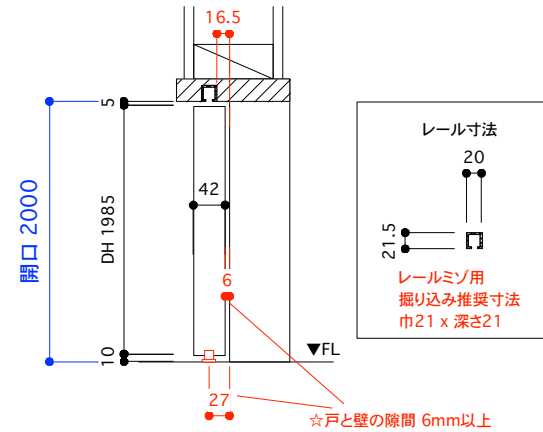

片引き戸 タイプB 標準サイズ 戸厚[42(38)] DH[1985] DW[827]

使用素材 シナ [スプルー無垢材 + シナベニア]
 オーク [オーク無垢材 + オーク突板]
 ラワン [ニヤトー無垢材+ラワンベニア]

ウレタンクリアツヤ消し塗装 or 無塗装
 *無塗装の場合は、必ず現場で塗装を施して下さい。
 カビや汚れの原因となります。

平面図 推奨サイズ [標準仕様]

平面図 推奨サイズ [アウトセット仕様]

断面図 推奨サイズ

掘り込み有り
埋め込みの場合

掘り込み無し
ベタ付けの場合

平面図 1/25

引手・大手 詳細図

付属金物 詳細 赤字はオプション

吊りレール	アトム AFD-1500 シルバー L=1820mm	1本	床付ガイド	アトム FG-010	1個
戸先戸車	アトム FCX2950-K 白	1個	ストッパー	アトム AFD380 グレー	2個
戸尻戸車	アトム AFD2950-K 白	1個	[表示錠]	川口技研 D251R-Y6-4SC-N	1個
戸車キャップ	無垢材 オリジナル戸車隠しキャップ	2個	[明かり採り]	アトム スモールライトシルバー	1個