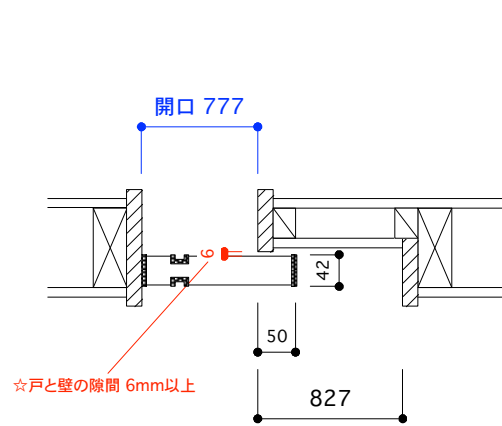

片引き戸 タイプB 標準サイズ 戸厚[42(38)] DH[1985] DW[827]

使用素材 シナ [スプルー無垢材 + シナベニア]
 オーク [オーク無垢材 + オーク突板]
 ラワン [ニヤトー無垢材+ラワンベニア]

ウレタンクリアツヤ消し塗装 or 無塗装
 *無塗装の場合は、必ず現場で塗装を施して下さい。
 カビや汚れの原因となります。

平面図 推奨サイズ [標準仕様]

平面図 推奨サイズ [アウトセット仕様]

断面図 推奨サイズ

掘り込み有り
埋め込みの場合

掘り込み無し
ベタ付けの場合

平面図 1/25

引手・大手 詳細図

付属金物 詳細 赤字はオプション

吊りレール	アトム AFD-1500 シルバー L=1820mm	1本	床付ガイド	アトム FG-010	1個
戸先戸車	アトム FCX2950-K 白	1個	ストッパー	アトム AFD380 グレー	2個
戸尻戸車	アトム AFD2950-K 白	1個	[表示錠]	川口技研 D251R-Y6-4SC-N	1個
戸車キャップ	無垢材 オリジナル戸車隠しキャップ	2個	[明かり採り]	アトム スモールライトシルバー	1個