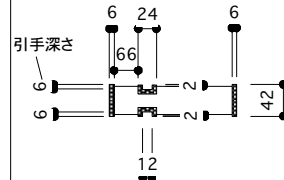

片引き戸 タイプB 標準サイズ 戸厚[42(38)] DH[1985] DW[827]

使用素材 シナ [スプルー無垢材 + シナベニア]
 オーク [オーク無垢材 + オーク突板]
 ラワン [ニヤトー無垢材+ラワンベニア]

ウレタンクリアツヤ消し塗装 or 無塗装
 *無塗装の場合は、必ず現場で塗装を施して下さい。
 カビや汚れの原因となります。

平面図 推奨サイズ [標準仕様]

平面図 推奨サイズ [アウトセット仕様]

断面図 推奨サイズ

掘り込み有り
埋め込みの場合

掘り込み無し
ベタ付けの場合

平面図 1/25

引手・大手 詳細図

付属金物 詳細 赤字はオプション

吊りレール	アトム AFD-1500 シルバー L=1820mm	1本	床付ガイド	アトム FG-010	1個
戸先戸車	アトム FCX2950-K 白	1個	ストッパー	アトム AFD380 グレー	2個
戸尻戸車	アトム AFD2950-K 白	1個	[表示錠]	川口技研 D251R-Y6-4SC-N	1個
戸車キャップ	無垢材 オリジナル戸車隠しキャップ	2個	[明かり採り]	アトム スモールライトシルバー	1個