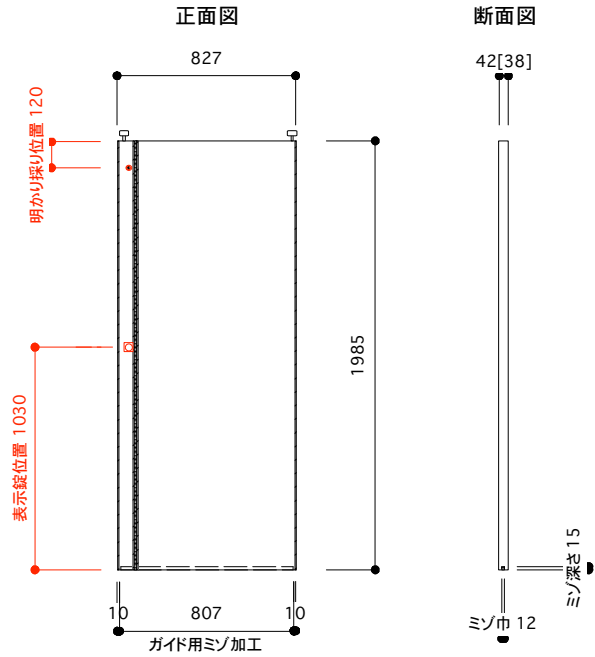

片引き戸 タイプB 標準サイズ 戸厚[42(38)] DH[1985] DW[827]

使用素材 シナ [スプルー無垢材 + シナベニア]
 オーク [オーク無垢材 + オーク突板]
 ラワン [ニヤトー無垢材+ラワンベニア]

ウレタンクリアツヤ消し塗装 or 無塗装
 *無塗装の場合は、必ず現場で塗装を施して下さい。
 カビや汚れの原因となります。

平面図 推奨サイズ [標準仕様]

平面図 推奨サイズ [アウトセット仕様]

断面図 推奨サイズ

掘り込み有り
埋め込みの場合

掘り込み無し
ベタ付けの場合

平面図 1/25

引手・大手 詳細図

付属金物 詳細 赤字はオプション

吊りレール	アトム AFD-1500 シルバー L=1820mm	1本	床付ガイド	アトム FG-010	1個
戸先戸車	アトム FCX2950-K 白	1個	ストッパー	アトム AFD380 グレー	2個
戸尻戸車	アトム AFD2950-K 白	1個	[表示錠]	川口技研 D251R-Y6-4SC-N	1個
戸車キャップ	無垢材 オリジナル戸車隠しキャップ	2個	[明かり採り]	アトム スモールライトシルバー	1個