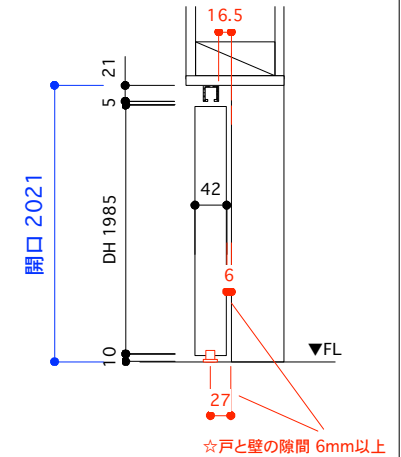

片引き戸 タイプB 標準サイズ 戸厚[42(38)] DH[1985] DW[827]

使用素材 シナ [スプルー無垢材 + シナベニア]
 オーク [オーク無垢材 + オーク突板]
 ラワン [ニヤトー無垢材+ラワンベニア]

ウレタンクリアツヤ消し塗装 or 無塗装
 *無塗装の場合は、必ず現場で塗装を施して下さい。
 カビや汚れの原因となります。

平面図 推奨サイズ [標準仕様]

平面図 推奨サイズ [アウトセット仕様]

断面図 推奨サイズ

掘り込み有り
埋め込みの場合

掘り込み無し
ベタ付けの場合

平面図 1/25

引手・大手 詳細図

付属金物 詳細 赤字はオプション

吊りレール	アトム AFD-1500 シルバー L=1820mm	1本	床付ガイド	アトム FG-010	1個
戸先戸車	アトム FCX2950-K 白	1個	ストッパー	アトム AFD380 グレー	2個
戸尻戸車	アトム AFD2950-K 白	1個	[表示錠]	川口技研 D251R-Y6-4SC-N	1個
戸車キャップ	無垢材 オリジナル戸車隠しキャップ	2個	[明かり採り]	アトム スモールライトシルバー	1個