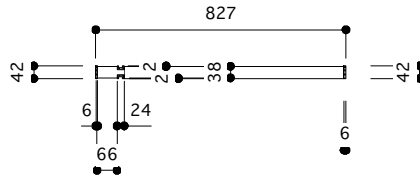

片引き戸 タイプB 標準サイズ 戸厚[42(38)] DH[1985] DW[827]

使用素材 シナ [スプルー無垢材 + シナベニア]
 オーク [オーク無垢材 + オーク突板]
 ラワン [ニヤトー無垢材+ラワンベニア]

ウレタンクリアツヤ消し塗装 or 無塗装
 *無塗装の場合は、必ず現場で塗装を施して下さい。
 カビや汚れの原因となります。

平面図 推奨サイズ [標準仕様]

平面図 推奨サイズ [アウトセット仕様]

断面図 推奨サイズ

掘り込み有り
埋め込みの場合

掘り込み無し
ベタ付けの場合

平面図 1/25

引手・大手 詳細図

付属金物 詳細 赤字はオプション

吊りレール	アトム AFD-1500 シルバー L=1820mm	1本	床付ガイド	アトム FG-010	1個
戸先戸車	アトム FCX2950-K 白	1個	ストッパー	アトム AFD380 グレー	2個
戸尻戸車	アトム AFD2950-K 白	1個	[表示錠]	川口技研 D251R-Y6-4SC-N	1個
戸車キャップ	無垢材 オリジナル戸車隠しキャップ	2個	[明かり採り]	アトム スモールライトシルバー	1個