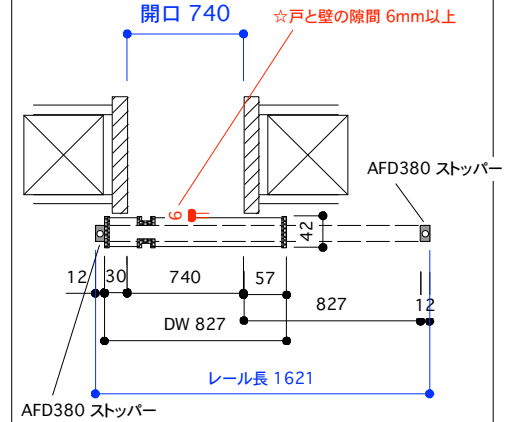

片引き戸 タイプB 標準サイズ 戸厚[42(38)] DH[1985] DW[827]

使用素材 シナ [スプルー無垢材 + シナベニア]
 オーク [オーク無垢材 + オーク突板]
 ラワン [ニヤトー無垢材+ラワンベニア]

ウレタンクリアツヤ消し塗装 or 無塗装
 *無塗装の場合は、必ず現場で塗装を施して下さい。
 カビや汚れの原因となります。

平面図 推奨サイズ [標準仕様]

平面図 推奨サイズ [アウトセット仕様]

断面図 推奨サイズ

掘り込み有り
埋め込みの場合

掘り込み無し
ベタ付けの場合

平面図 1/25

引手・大手 詳細図

付属金物 詳細 赤字はオプション

吊りレール	アトム AFD-1500 シルバー L=1820mm	1本	床付ガイド	アトム FG-010	1個
戸先戸車	アトム FCX2950-K 白	1個	ストッパー	アトム AFD380 グレー	2個
戸尻戸車	アトム AFD2950-K 白	1個	[表示錠]	川口技研 D251R-Y6-4SC-N	1個
戸車キャップ	無垢材 オリジナル戸車隠しキャップ	2個	[明かり採り]	アトム スモールライトシルバー	1個