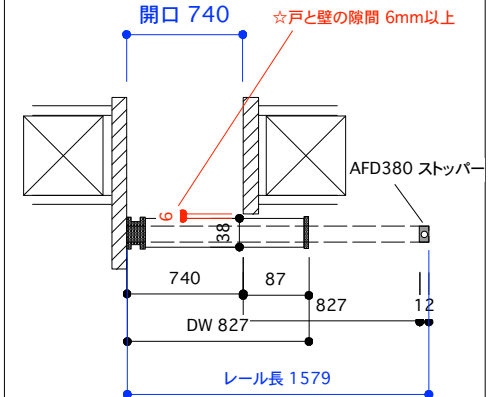

片引き戸 タイプA 標準サイズ 戸厚[42(38)] DH[1985] DW[827]

使用素材 シナ [スプルス無垢材 + シナベニア] / オーク [オーク無垢材 + オーク突板]

平面図 推奨サイズ[標準仕様]

平面図 推奨サイズ[アウトセット仕様]

*戸先も壁にかぶせたい場合は[ムクイチタイプB]を使用

平面図 1/25

引手・大手 詳細図

付属金物 詳細

断面図 推奨サイズ

掘り込み有り
埋め込みの場合

掘り込み無し
ベタ付けの場合