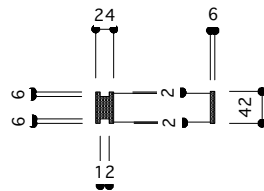

片引き戸 タイプA 標準サイズ 戸厚[42(38)] DH[1985] DW[827]

使用素材 シナ [スプルス無垢材 + シナベニア] / オーク [オーク無垢材 + オーク突板]

平面図 推奨サイズ[標準仕様]

平面図 推奨サイズ[アウトセット仕様]

*戸先も壁にかぶせたい場合は[ムクイチタイプB]を使用

平面図 1/25

引手・大手 詳細図

付属金物 詳細

吊りレール	アトム AFD-1500 シルバー L=1820mm	1本	床付ガイド	アトム FG-010	1個
戸先戸車	アトム FCX2950-K 白	1個	ストッパー	アトム AFD380 グレー	2個
戸尻戸車	アトム AFD2950-K 白	1個	[表示錠]	川口技研 D251R-Z6-4SC-N	1個
戸車キャップ	無垢材 オリジナル戸車隠しキャップ	2個	[明かり採り]	アトム スモールライトシルバー	1個

断面図 推奨サイズ

掘り込み有り
埋め込みの場合

掘り込み無し
ベタ付けの場合