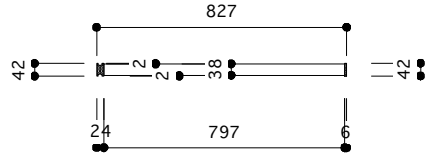

片引き戸 タイプA 標準サイズ 戸厚[42(38)] DH[1985] DW[827]

使用素材 シナ [スプルス無垢材 + シナベニア] / オーク [オーク無垢材 + オーク突板]

平面図 推奨サイズ[標準仕様]

平面図 推奨サイズ[アウトセット仕様]

*戸先も壁にかぶせたい場合は[ムクイチタイプB]を使用

平面図 1/25

引手・大手 詳細図

付属金物 詳細

断面図 推奨サイズ

掘り込み有り
埋め込みの場合

掘り込み無し
ベタ付けの場合