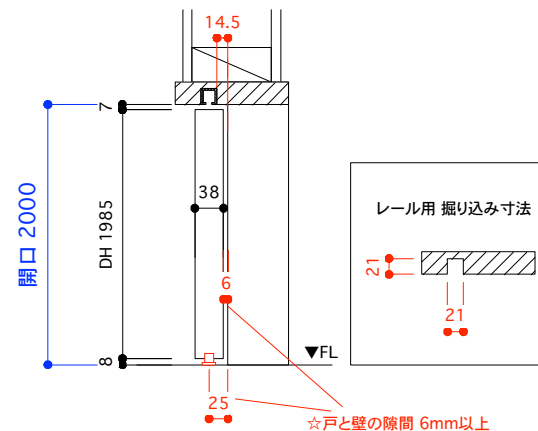

片引き戸 タイプA 標準サイズ 戸厚[42(38)] DH[1985] DW[827]

使用素材 シナ [スプルス無垢材 + シナベニア] / オーク [オーク無垢材 + オーク突板]

平面図 推奨サイズ[標準仕様]

平面図 推奨サイズ[アウトセット仕様]

*戸先も壁にかぶせたい場合は[ムクイチタイプB]を使用

平面図 1/25

引手・大手 詳細図

付属金物 詳細

吊りレール	アトム AFD-1500 シルバー L=1820mm	1本	床付ガイド	アトム FG-010	1個
戸先戸車	アトム FCX2950-K 白	1個	ストッパー	アトム AFD380 グレー	2個
戸尻戸車	アトム AFD2950-K 白	1個	[表示錠]	川口技研 D251R-Z6-4SC-N	1個
戸車キャップ	無垢材 オリジナル戸車隠しキャップ	2個	[明かり採り]	アトム スモールライトシルバー	1個

断面図 推奨サイズ

掘り込み有り
埋め込みの場合

掘り込み無し
ベタ付けの場合