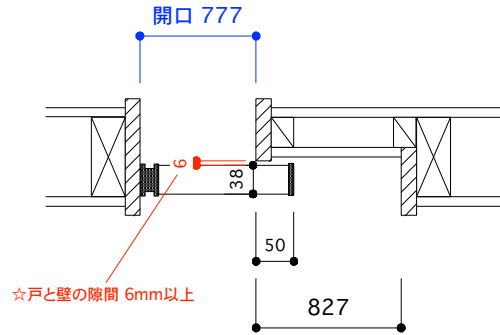

片引き戸 タイプA 標準サイズ 戸厚[42(38)] DH[1985] DW[827]

使用素材 シナ [スプルス無垢材 + シナベニア] / オーク [オーク無垢材 + オーク突板]

平面図 推奨サイズ[標準仕様]

平面図 推奨サイズ[アウトセット仕様]

*戸先も壁にかぶせたい場合は[ムクイチタイプB]を使用

平面図 1/25

引手・大手 詳細図

付属金物 詳細

吊りレール	アトム AFD-1500 シルバー L=1820mm	1本	床付ガイド	アトム FG-010	1個
戸先戸車	アトム FCX2950-K 白	1個	ストッパー	アトム AFD380 グレー	2個
戸尻戸車	アトム AFD2950-K 白	1個	[表示錠]	川口技研 D251R-Z6-4SC-N	1個
戸車キャップ	無垢材 オリジナル戸車隠しキャップ	2個	[明かり採り]	アトム スモールライトシルバー	1個

断面図 推奨サイズ

掘り込み有り
埋め込みの場合

掘り込み無し
ベタ付けの場合