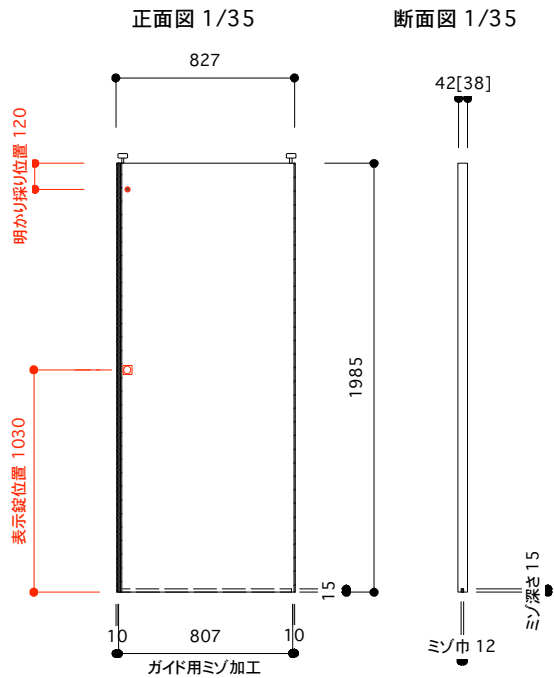

片引き戸 タイプA 標準サイズ 戸厚[42(38)] DH[1985] DW[827]

使用素材 シナ [スプルス無垢材 + シナベニア] / オーク [オーク無垢材 + オーク突板]

平面図 推奨サイズ[標準仕様]

平面図 推奨サイズ[アウトセット仕様]

*戸先も壁にかぶせたい場合は[ムクイチタイプB]を使用

平面図 1/25

引手・大手 詳細図

付属金物 詳細

吊りレール	アトム AFD-1500 シルバー L=1820mm	1本	床付ガイド	アトム FG-010	1個
戸先戸車	アトム FCX2950-K 白	1個	ストッパー	アトム AFD380 グレー	2個
戸尻戸車	アトム AFD2950-K 白	1個	[表示錠]	川口技研 D251R-Z6-4SC-N	1個
戸車キャップ	無垢材 オリジナル戸車隠しキャップ	2個	[明かり採り]	アトム スモールライトシルバー	1個

断面図 推奨サイズ

掘り込み有り
埋め込みの場合

掘り込み無し
ベタ付けの場合