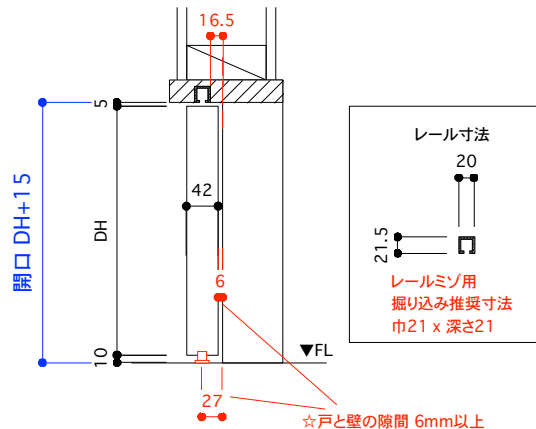

片引き戸 タイプA オーダーサイズ 戸厚[42(38)] DH[] DW[]

使用素材 シナ [スプルース無垢材+シナベニア] / オーク [オーク無垢材+オーク突板]
ウレタンクリアツヤ消し塗装 [あり/なし]

正面図

断面図

平面図 推奨サイズ[標準仕様]

平面図 推奨サイズ[アウトセット仕様]

*戸先も壁にかぶせたい場合は[ムクイチタイプB]を使用

平面図 1/25

引手・大手 詳細図

付属金物 詳細

吊りレール	アトム AFD-1500 シルバー L=1820mm	1本	床付ガイド	アトム FG-010	1個
戸先戸車	アトム FCX2950-K 白	1個	ストッパー	アトム AFD380 グレー	2個
戸尻戸車	アトム AFD2950-K 白	1個	[表示錠]	川口技研 D251R-Y6-4SC-N	1個
戸車キャップ	無垢材 オリジナル戸車隠しキャップ	2個	[明かり探り]	アトム スモールライトシルバー	1個

断面図 推奨サイズ

掘り込み有り
埋め込みの場合

掘り込み無し
ベタ付けの場合