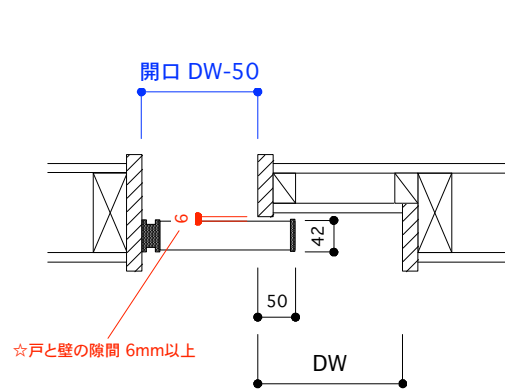

片引き戸 タイプA オーダーサイズ 戸厚[42(38)] DH[] DW[]

使用素材 シナ [スプルース無垢材+シナベニア] / オーク [オーク無垢材+オーク突板]
ウレタンクリアツヤ消し塗装 [あり/なし]

正面図

断面図

平面図 推奨サイズ[標準仕様]

平面図 推奨サイズ[アウトセット仕様]

*戸先も壁にかぶせたい場合は[ムクイチタイプB]を使用

平面図 1/25

引手・大手 詳細図

付属金物 詳細

吊りレール	アトム AFD-1500 シルバー L=1820mm	1本	床付ガイド	アトム FG-010	1個
戸先戸車	アトム FCX2950-K 白	1個	ストッパー	アトム AFD380 グレー	2個
戸尻戸車	アトム AFD2950-K 白	1個	[表示錠]	川口技研 D251R-Y6-4SC-N	1個
戸車キャップ	無垢材 オリジナル戸車隠しキャップ	2個	[明かり探り]	アトム スモールライトシルバー	1個

断面図 推奨サイズ

掘り込み有り
埋め込みの場合

掘り込み無し
ベタ付けの場合