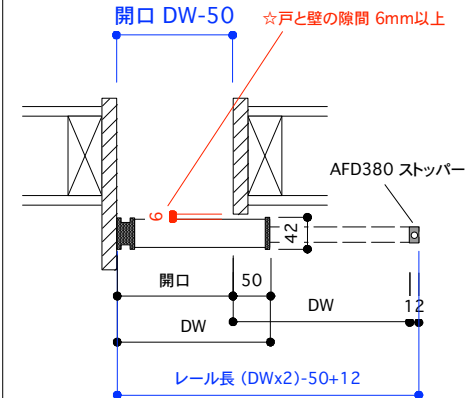

片引き戸 タイプA オーダーサイズ 戸厚[42(38)] DH[] DW[]

使用素材 シナ [スプルース無垢材+シナベニア] / オーク [オーク無垢材+オーク突板]
ウレタンクリアツヤ消し塗装 [あり/なし]

正面図

断面図

平面図 推奨サイズ[標準仕様]

平面図 推奨サイズ[アウトセット仕様]

*戸先も壁にかぶせたい場合は[ムクイチタイプB]を使用

平面図 1/25

引手・大手 詳細図

付属金物 詳細

吊りレール	アトム AFD-1500 シルバー L=1820mm	1本	床付ガイド	アトム FG-010	1個
戸先戸車	アトム FCX2950-K 白	1個	ストッパー	アトム AFD380 グレー	2個
戸尻戸車	アトム AFD2950-K 白	1個	[表示錠]	川口技研 D251R-Y6-4SC-N	1個
戸車キャップ	無垢材 オリジナル戸車隠しキャップ	2個	[明かり探り]	アトム スモールライトシルバー	1個

断面図 推奨サイズ

掘り込み有り
埋め込みの場合

掘り込み無し
ベタ付けの場合