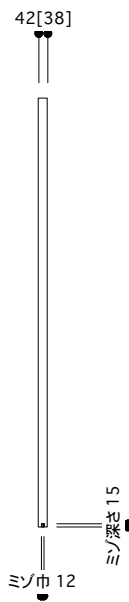

片引き戸 タイプA オーダーサイズ 戸厚[42(38)] DH[] DW[]

使用素材 シナ [スプルス無垢材 + シナベニア] / オーク [オーク無垢材 + オーク突板]

正面図 1/35

断面図 1/35

平面図 推奨サイズ[標準仕様]

平面図 推奨サイズ[アウトセット仕様]

*戸先も壁にかぶせたい場合は[ムクイチタイプB]を使用

断面図 推奨サイズ

掘り込み有り
埋め込みの場合

掘り込み無し
ベタ付けの場合

平面図 1/25

引手・大手 詳細図

付属金物 詳細

吊りレール	アトム AFD-1500 シルバー L=1820mm	1本	床付ガイド	アトム FG-010	1個
戸先戸車	アトム FCX2950-K 白	1個	ストッパー	アトム AFD380 グレー	2個
戸尻戸車	アトム AFD2950-K 白	1個	[表示錠]	川口技研 D251R-Z6-4SC-N	1個
戸車キャップ	無垢材 オリジナル戸車隠しキャップ	2個	[明かり採り]	アトム スモールライトシルバー	1個

PROJECT ムクイチ 推奨納まり図 片引き戸 タイプA オーダーサイズ

DATE 2021/5/31

SCALE 1/10
1/25

SUGINO
kanaya

NO.3