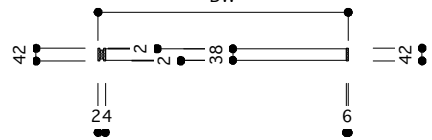

片引き戸 タイプA オーダーサイズ 戸厚[42(38)] DH[] DW[]

使用素材 シナ [スプルス無垢材 + シナベニア] / オーク [オーク無垢材 + オーク突板]

正面図 1/35

断面図 1/35

平面図 推奨サイズ[標準仕様]

平面図 推奨サイズ[アウトセット仕様]

*戸先も壁にかぶせたい場合は[ムクイチタイプB]を使用

断面図 推奨サイズ

掘り込み有り
埋め込みの場合

掘り込み無し
ベタ付けの場合

平面図 1/25

引手・大手 詳細図

付属金物 詳細

吊りレール	アトム AFD-1500 シルバー L=1820mm	1本	床付ガイド	アトム FG-010	1個
戸先戸車	アトム FCX2950-K 白	1個	ストッパー	アトム AFD380 グレー	2個
戸尻戸車	アトム AFD2950-K 白	1個	[表示錠]	川口技研 D251R-Z6-4SC-N	1個
戸車キャップ	無垢材 オリジナル戸車隠しキャップ	2個	[明かり採り]	アトム スモールライトシルバー	1個