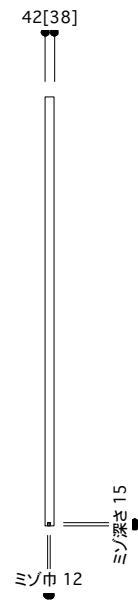

片引き戸 タイプA オーダーサイズ 戸厚[42(38)] DH[] DW[]

使用素材 シナ [スプルース無垢材+シナベニア] / オーク [オーク無垢材+オーク突板]
ウレタンクリアツヤ消し塗装 [あり/なし]

正面図

断面図

平面図 推奨サイズ[標準仕様]

平面図 推奨サイズ[アウトセット仕様]

*戸先も壁にかぶせたい場合は[ムクイチタイプB]を使用

平面図 1/25

引手・大手 詳細図

付属金物 詳細

吊りレール	アトム AFD-1500 シルバー L=1820mm	1本	床付ガイド	アトム FG-010	1個
戸先戸車	アトム FCX2950-K 白	1個	ストッパー	アトム AFD380 グレー	2個
戸尻戸車	アトム AFD2950-K 白	1個	[表示錠]	川口技研 D251R-Y6-4SC-N	1個
戸車キャップ	無垢材 オリジナル戸車隠しキャップ	2個	[明かり探り]	アトム スモールライトシルバー	1個

断面図 推奨サイズ

掘り込み有り
埋め込みの場合

掘り込み無し
ベタ付けの場合