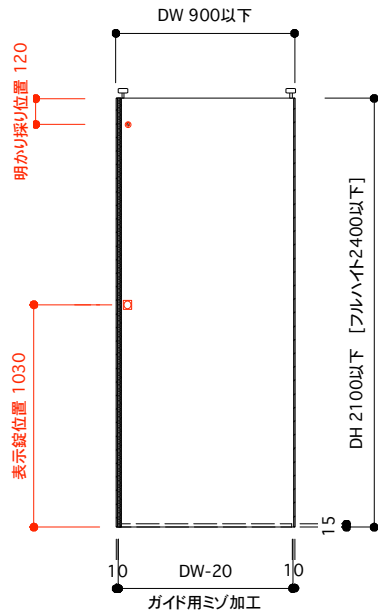

片引き戸 タイプA オーダーサイズ 戸厚[42(38)] DH[] DW[]

使用素材 シナ [スプルス無垢材 + シナベニア] / オーク [オーク無垢材 + オーク突板]

正面図 1/35

断面図 1/35

平面図 推奨サイズ[標準仕様]

平面図 推奨サイズ[アウトセット仕様]

*戸先も壁にかぶせたい場合は[ムクイチタイプB]を使用

断面図 推奨サイズ

掘り込み有り
埋め込みの場合

掘り込み無し
ベタ付けの場合

平面図 1/25

引手・大手 詳細図

付属金物 詳細

吊りレール	アトム AFD-1500 シルバー L=1820mm	1本	床付ガイド	アトム FG-010	1個
戸先戸車	アトム FCX2950-K 白	1個	ストッパー	アトム AFD380 グレー	2個
戸尻戸車	アトム AFD2950-K 白	1個	[表示錠]	川口技研 D251R-Z6-4SC-N	1個
戸車キャップ	無垢材 オリジナル戸車隠しキャップ	2個	[明かり採り]	アトム スモールライトシルバー	1個

PROJECT ムクイチ 推奨納まり図 片引き戸 タイプA オーダーサイズ

DATE 2021/5/31

SCALE 1/10
1/25

SUGINO
kanaya

NO.3