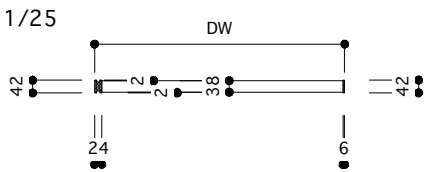

片引き戸 タイプA オーダーサイズ 戸厚[42(38)] DH[] DW[]

使用素材 シナ [スプルース無垢材+シナベニア] / オーク [オーク無垢材+オーク突板]
ウレタンクリアツヤ消し塗装 [あり/なし]

正面図

断面図

平面図 推奨サイズ[標準仕様]

平面図 推奨サイズ[アウトセット仕様]

*戸先も壁にかぶせたい場合は[ムクイチタイプB]を使用

平面図 1/25

引手・大手 詳細図

付属金物 詳細

吊りレール	アトム AFD-1500 シルバー L=1820mm	1本	床付ガイド	アトム FG-010	1個
戸先戸車	アトム FCX2950-K 白	1個	ストッパー	アトム AFD380 グレー	2個
戸尻戸車	アトム AFD2950-K 白	1個	[表示錠]	川口技研 D251R-Y6-4SC-N	1個
戸車キャップ	無垢材 オリジナル戸車隠しキャップ	2個	[明かり探り]	アトム スモールライトシルバー	1個

断面図 推奨サイズ

掘り込み有り
埋め込みの場合

掘り込み無し
ベタ付けの場合