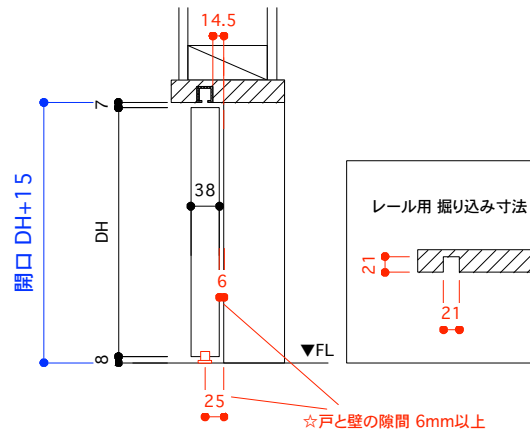

片引き戸 タイプA オーダーサイズ 戸厚[42(38)] DH[] DW[]

使用素材 シナ [スプルス無垢材 + シナベニア] / オーク [オーク無垢材 + オーク突板]

正面図 1/35

断面図 1/35

平面図 推奨サイズ[標準仕様]

平面図 推奨サイズ[アウトセット仕様]

*戸先も壁にかぶせたい場合は[ムクイチタイプB]を使用

断面図 推奨サイズ

掘り込み有り
埋め込みの場合

掘り込み無し
ベタ付けの場合

平面図 1/25

引手・大手 詳細図

付属金物 詳細

吊りレール	アトム AFD-1500 シルバー L=1820mm	1本	床付ガイド	アトム FG-010	1個
戸先戸車	アトム FCX2950-K 白	1個	ストッパー	アトム AFD380 グレー	2個
戸尻戸車	アトム AFD2950-K 白	1個	[表示錠]	川口技研 D251R-Z6-4SC-N	1個
戸車キャップ	無垢材 オリジナル戸車隠しキャップ	2個	[明かり採り]	アトム スモールライトシルバー	1個

PROJECT ムクイチ 推奨納まり図 片引き戸 タイプA オーダーサイズ

DATE 2021/5/31

SCALE 1/10
1/25

SUGINO
kanaya

NO.3