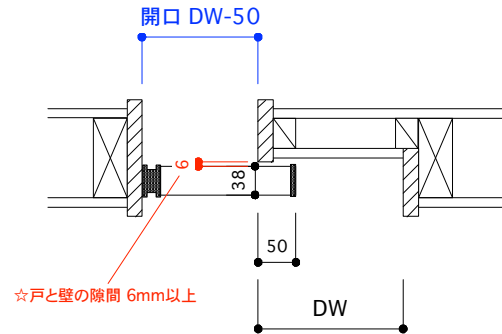

片引き戸 タイプA オーダーサイズ 戸厚[42(38)] DH[] DW[]

使用素材 シナ [スプルス無垢材 + シナベニア] / オーク [オーク無垢材 + オーク突板]

正面図 1/35

断面図 1/35

平面図 推奨サイズ[標準仕様]

平面図 推奨サイズ[アウトセット仕様]

*戸先も壁にかぶせたい場合は[ムクイチタイプB]を使用

断面図 推奨サイズ

掘り込み有り
埋め込みの場合

掘り込み無し
ベタ付けの場合

平面図 1/25

引手・大手 詳細図

付属金物 詳細

吊りレール	アトム AFD-1500 シルバー L=1820mm	1本	床付ガイド	アトム FG-010	1個
戸先戸車	アトム FCX2950-K 白	1個	ストッパー	アトム AFD380 グレー	2個
戸尻戸車	アトム AFD2950-K 白	1個	[表示錠]	川口技研 D251R-Z6-4SC-N	1個
戸車キャップ	無垢材 オリジナル戸車隠しキャップ	2個	[明かり採り]	アトム スモールライトシルバー	1個

PROJECT ムクイチ 推奨納まり図 片引き戸 タイプA オーダーサイズ

DATE 2021/5/31

SCALE 1/10
1/25

SUGINO
kanaya

NO.3