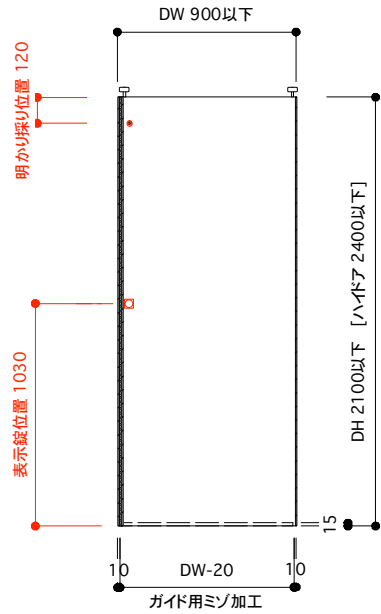

片引き戸 タイプA オーダーサイズ 戸厚[42(38)] DH[] DW[]

使用素材 シナ [スプルース無垢材+シナベニア] / オーク [オーク無垢材+オーク突板]
ウレタンクリアツヤ消し塗装 [あり/なし]

正面図

断面図

平面図 推奨サイズ[標準仕様]

平面図 推奨サイズ[アウトセット仕様]

*戸先も壁にかぶせたい場合は[ムクイチタイプB]を使用

平面図 1/25

引手・大手 詳細図

付属金物 詳細

吊りレール	アトム AFD-1500 シルバー L=1820mm	1本	床付ガイド	アトム FG-010	1個
戸先戸車	アトム FCX2950-K 白	1個	ストッパー	アトム AFD380 グレー	2個
戸尻戸車	アトム AFD2950-K 白	1個	[表示錠]	川口技研 D251R-Y6-4SC-N	1個
戸車キャップ	無垢材 オリジナル戸車隠しキャップ	2個	[明かり探り]	アトム スモールライトシルバー	1個

断面図 推奨サイズ

掘り込み有り
埋め込みの場合

掘り込み無し
ベタ付けの場合