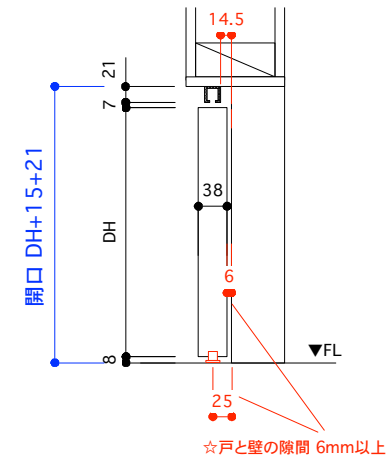

片引き戸 タイプA オーダーサイズ 戸厚[42(38)] DH[] DW[]

使用素材 シナ [スプルス無垢材 + シナベニア] / オーク [オーク無垢材 + オーク突板]

正面図 1/35

断面図 1/35

平面図 推奨サイズ[標準仕様]

平面図 推奨サイズ[アウトセット仕様]

*戸先も壁にかぶせたい場合は[ムクイチタイプB]を使用

断面図 推奨サイズ

掘り込み有り
埋め込みの場合

掘り込み無し
ベタ付けの場合

平面図 1/25

引手・大手 詳細図

付属金物 詳細

吊りレール	アトム AFD-1500 シルバー L=1820mm	1本	床付ガイド	アトム FG-010	1個
戸先戸車	アトム FCX2950-K 白	1個	ストッパー	アトム AFD380 グレー	2個
戸尻戸車	アトム AFD2950-K 白	1個	[表示錠]	川口技研 D251R-Z6-4SC-N	1個
戸車キャップ	無垢材 オリジナル戸車隠しキャップ	2個	[明かり採り]	アトム スモールライトシルバー	1個

PROJECT ムクイチ 推奨納まり図 片引き戸 タイプA オーダーサイズ

DATE 2021/5/31

SCALE 1/10
1/25

SUGINO
kanaya

NO.3