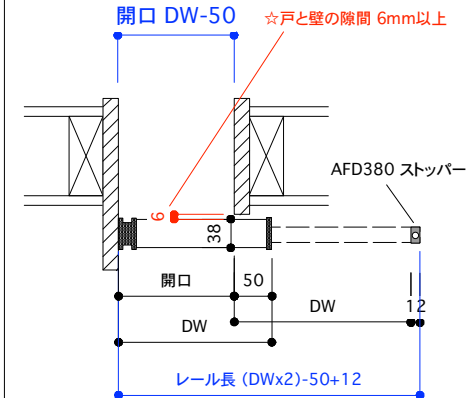

片引き戸 タイプA オーダーサイズ 戸厚[42(38)] DH[] DW[]

使用素材 シナ [スプルス無垢材 + シナベニア] / オーク [オーク無垢材 + オーク突板]

正面図 1/35

断面図 1/35

平面図 推奨サイズ[標準仕様]

平面図 推奨サイズ[アウトセット仕様]

*戸先も壁にかぶせたい場合は[ムクイチタイプB]を使用

断面図 推奨サイズ

掘り込み有り
埋め込みの場合

掘り込み無し
ベタ付けの場合

平面図 1/25

引手・大手 詳細図

付属金物 詳細

吊りレール	アトム AFD-1500 シルバー L=1820mm	1本	床付ガイド	アトム FG-010	1個
戸先戸車	アトム FCX2950-K 白	1個	ストッパー	アトム AFD380 グレー	2個
戸尻戸車	アトム AFD2950-K 白	1個	[表示錠]	川口技研 D251R-Z6-4SC-N	1個
戸車キャップ	無垢材 オリジナル戸車隠しキャップ	2個	[明かり採り]	アトム スモールライトシルバー	1個

PROJECT ムクイチ 推奨納まり図 片引き戸 タイプA オーダーサイズ

DATE 2021/5/31

SCALE 1/10
1/25

SUGINO
kanaya

NO.3