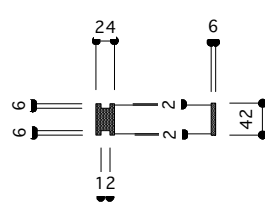

片引き戸 タイプA オーダーサイズ 戸厚[42(38)] DH[] DW[]

使用素材 シナ [スプルース無垢材+シナベニア] / オーク [オーク無垢材+オーク突板]
ウレタンクリアツヤ消し塗装 [あり/なし]

正面図

断面図

平面図 推奨サイズ[標準仕様]

平面図 推奨サイズ[アウトセット仕様]

*戸先も壁にかぶせたい場合は[ムクイチタイプB]を使用

平面図 1/25

引手・大手 詳細図

付属金物 詳細

吊りレール	アトム AFD-1500 シルバー L=1820mm	1本	床付ガイド	アトム FG-010	1個
戸先戸車	アトム FCX2950-K 白	1個	ストッパー	アトム AFD380 グレー	2個
戸尻戸車	アトム AFD2950-K 白	1個	[表示錠]	川口技研 D251R-Y6-4SC-N	1個
戸車キャップ	無垢材 オリジナル戸車隠しキャップ	2個	[明かり探り]	アトム スモールライトシルバー	1個

断面図 推奨サイズ

掘り込み有り
埋め込みの場合

掘り込み無し
ベタ付けの場合