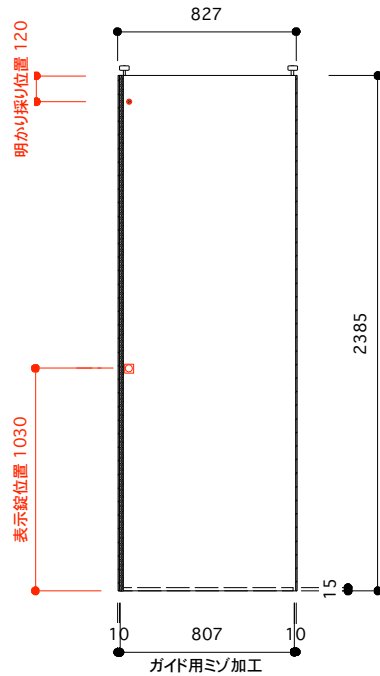

片引き戸 タイプA ハイドア

戸厚[42(38)] DH[2385] DW[827]

使用素材

シナ [スプルーース無垢材 + シナベニア] / オーク [オーク無垢材 + オーク突板]  
ウレタンクリアツヤ消し塗装 [あり / なし]

正面図

断面図

平面図 推奨サイズ[標準仕様]

平面図 推奨サイズ[アウトセット仕様]

\*戸先も壁にかぶせたい場合は[ムクイチタイプB]を使用

断面図 推奨サイズ

掘り込み有り  
埋め込みの場合

掘り込み無し  
ベタ付けの場合

平面図 1/25

引手・大手 詳細図

付属金物 詳細

|        |                            |    |         |                     |    |
|--------|----------------------------|----|---------|---------------------|----|
| 吊りレール  | アトム AFD-1500 シルバー L=1820mm | 1本 | 床付ガイド   | アトム FG-010          | 1個 |
| 戸先戸車   | アトム FCX2950-K 白            | 1個 | ストッパー   | アトム AFD380 グレー      | 2個 |
| 戸尻戸車   | アトム AFD2950-K 白            | 1個 | [表示錠]   | 川口技研 D251R-Y6-4SC-N | 1個 |
| 戸車キャップ | 無垢材 オリジナル戸車隠しキャップ          | 2個 | [明かり採り] | アトム スモールライトシルバー     | 1個 |