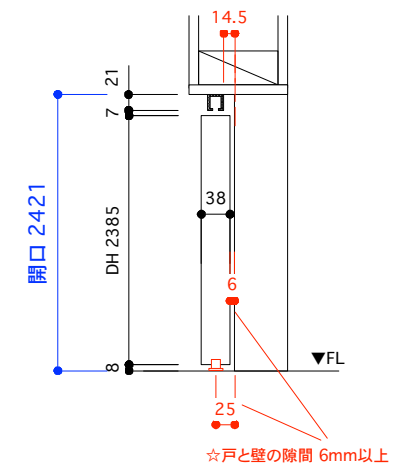

片引き戸 タイプA フルハイト 戸厚[42(38)] DH[2385] DW[827]

使用素材 シナ [スプルス無垢材 + シナベニア] / オーク [オーク無垢材 + オーク突板]

正面図 1/35

断面図 1/35

平面図 推奨サイズ[標準仕様]

平面図 推奨サイズ[アウトセット仕様]

*戸先も壁にかぶせたい場合は[ムクイチタイプB]を使用

断面図 推奨サイズ

掘り込み有り
埋め込みの場合

掘り込み無し
ベタ付けの場合

平面図 1/25

引手・大手 詳細図

付属金物 詳細

吊りレール	アトム AFD-1500 シルバー L=1820mm	1本	床付ガイド	アトム FG-010	1個
戸先戸車	アトム FCX2950-K 白	1個	ストッパー	アトム AFD380 グレー	2個
戸尻戸車	アトム AFD2950-K 白	1個	[表示錠]	川口技研 D251R-Z6-4SC-N	1個
戸車キャップ	無垢材 オリジナル戸車隠しキャップ	2個	[明かり採り]	アトム スマールライトシルバー	1個