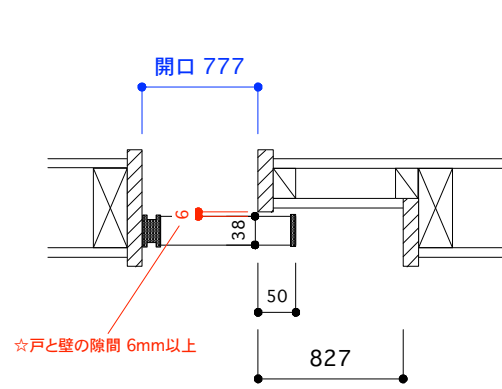

片引き戸 タイプA フルハイト 戸厚[42(38)] DH[2385] DW[827]

使用素材 シナ [スプルス無垢材 + シナベニア] / オーク [オーク無垢材 + オーク突板]

正面図 1/35

断面図 1/35

平面図 推奨サイズ[標準仕様]

平面図 推奨サイズ[アウトセット仕様]

*戸先も壁にかぶせたい場合は[ムクイチタイプB]を使用

断面図 推奨サイズ

掘り込み有り
埋め込みの場合

掘り込み無し
ベタ付けの場合

平面図 1/25

引手・大手 詳細図

付属金物 詳細

吊りレール	アトム AFD-1500 シルバー L=1820mm	1本	床付ガイド	アトム FG-010	1個
戸先戸車	アトム FCX2950-K 白	1個	ストッパー	アトム AFD380 グレー	2個
戸尻戸車	アトム AFD2950-K 白	1個	[表示錠]	川口技研 D251R-Z6-4SC-N	1個
戸車キャップ	無垢材 オリジナル戸車隠しキャップ	2個	[明かり採り]	アトム スマールライトシルバー	1個