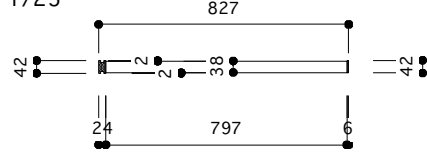

片引き戸 タイプA ハイドア

戸厚[42(38)] DH[2385] DW[827]

使用素材

シナ [スプルーース無垢材 + シナベニア] / オーク [オーク無垢材 + オーク突板]  
ウレタンクリアツヤ消し塗装 [あり / なし]

正面図

断面図

平面図 推奨サイズ[標準仕様]

平面図 推奨サイズ[アウトセット仕様]

\*戸先も壁にかぶせたい場合は[ムクイチタイプB]を使用

断面図 推奨サイズ

掘り込み有り  
埋め込みの場合

掘り込み無し  
ベタ付けの場合

平面図 1/25

引手・大手 詳細図

付属金物 詳細

|        |                            |    |         |                     |    |
|--------|----------------------------|----|---------|---------------------|----|
| 吊りレール  | アトム AFD-1500 シルバー L=1820mm | 1本 | 床付ガイド   | アトム FG-010          | 1個 |
| 戸先戸車   | アトム FCX2950-K 白            | 1個 | ストッパー   | アトム AFD380 グレー      | 2個 |
| 戸尻戸車   | アトム AFD2950-K 白            | 1個 | [表示錠]   | 川口技研 D251R-Y6-4SC-N | 1個 |
| 戸車キャップ | 無垢材 オリジナル戸車隠しキャップ          | 2個 | [明かり採り] | アトム スモールライトシルバー     | 1個 |