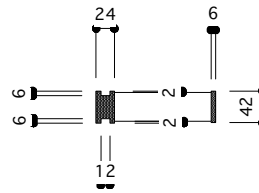

片引き戸 タイプA ハイドア

戸厚[42(38)] DH[2385] DW[827]

使用素材

シナ [スプルーース無垢材 + シナベニア] / オーク [オーク無垢材 + オーク突板]  
ウレタンクリアツヤ消し塗装 [あり / なし]

正面図

断面図

平面図 推奨サイズ[標準仕様]

平面図 推奨サイズ[アウトセット仕様]

\*戸先も壁にかぶせたい場合は[ムクイチタイプB]を使用

断面図 推奨サイズ

掘り込み有り  
埋め込みの場合

掘り込み無し  
ベタ付けの場合

平面図 1/25

引手・大手 詳細図

付属金物 詳細

|        |                            |    |         |                     |    |
|--------|----------------------------|----|---------|---------------------|----|
| 吊りレール  | アトム AFD-1500 シルバー L=1820mm | 1本 | 床付ガイド   | アトム FG-010          | 1個 |
| 戸先戸車   | アトム FCX2950-K 白            | 1個 | ストッパー   | アトム AFD380 グレー      | 2個 |
| 戸尻戸車   | アトム AFD2950-K 白            | 1個 | [表示錠]   | 川口技研 D251R-Y6-4SC-N | 1個 |
| 戸車キャップ | 無垢材 オリジナル戸車隠しキャップ          | 2個 | [明かり採り] | アトム スモールライトシルバー     | 1個 |