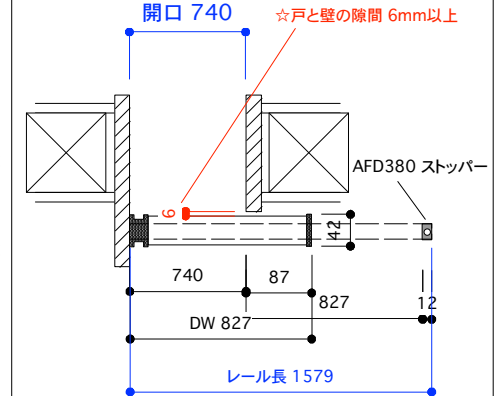

片引き戸 タイプA ハイドア

戸厚[42(38)] DH[2385] DW[827]

使用素材

シナ [スプルーース無垢材 + シナベニア] / オーク [オーク無垢材 + オーク突板]  
ウレタンクリアツヤ消し塗装 [あり / なし]

正面図

断面図

平面図 推奨サイズ[標準仕様]

平面図 推奨サイズ[アウトセット仕様]

\*戸先も壁にかぶせたい場合は[ムクイチタイプB]を使用

断面図 推奨サイズ

掘り込み有り  
埋め込みの場合

掘り込み無し  
ベタ付けの場合

平面図 1/25

引手・大手 詳細図

付属金物 詳細

|        |                            |    |         |                     |    |
|--------|----------------------------|----|---------|---------------------|----|
| 吊りレール  | アトム AFD-1500 シルバー L=1820mm | 1本 | 床付ガイド   | アトム FG-010          | 1個 |
| 戸先戸車   | アトム FCX2950-K 白            | 1個 | ストッパー   | アトム AFD380 グレー      | 2個 |
| 戸尻戸車   | アトム AFD2950-K 白            | 1個 | [表示錠]   | 川口技研 D251R-Y6-4SC-N | 1個 |
| 戸車キャップ | 無垢材 オリジナル戸車隠しキャップ          | 2個 | [明かり採り] | アトム スモールライトシルバー     | 1個 |