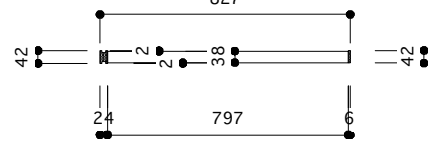

片引き戸 タイプA フルハイト 戸厚[42(38)] DH[2385] DW[827]

使用素材 シナ [スプルス無垢材 + シナベニア] / オーク [オーク無垢材 + オーク突板]

正面図 1/35

断面図 1/35

平面図 推奨サイズ[標準仕様]

平面図 推奨サイズ[アウトセット仕様]

*戸先も壁にかぶせたい場合は[ムクイチタイプB]を使用

断面図 推奨サイズ

掘り込み有り
埋め込みの場合

掘り込み無し
ベタ付けの場合

平面図 1/25

引手・大手 詳細図

付属金物 詳細

吊りレール	アトム AFD-1500 シルバー L=1820mm	1本	床付ガイド	アトム FG-010	1個
戸先戸車	アトム FCX2950-K 白	1個	ストッパー	アトム AFD380 グレー	2個
戸尻戸車	アトム AFD2950-K 白	1個	[表示錠]	川口技研 D251R-Z6-4SC-N	1個
戸車キャップ	無垢材 オリジナル戸車隠しキャップ	2個	[明かり採り]	アトム スマールライトシルバー	1個