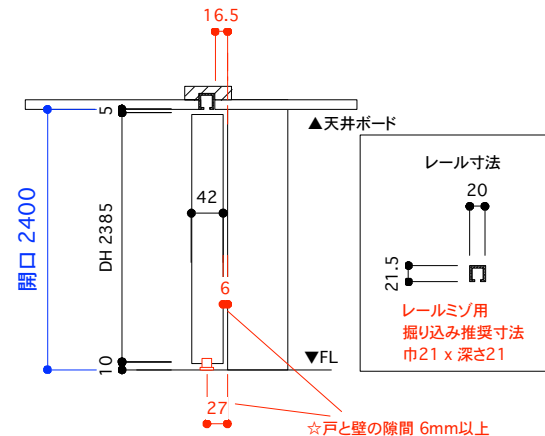

片引き戸 タイプA ハイドア

戸厚[42(38)] DH[2385] DW[827]

使用素材

シナ [スプルーース無垢材 + シナベニア] / オーク [オーク無垢材 + オーク突板]  
ウレタンクリアツヤ消し塗装 [あり / なし]

正面図

断面図

平面図 推奨サイズ[標準仕様]

平面図 推奨サイズ[アウトセット仕様]

\*戸先も壁にかぶせたい場合は[ムクイチタイプB]を使用

断面図 推奨サイズ

掘り込み有り  
埋め込みの場合

掘り込み無し  
ベタ付けの場合

平面図 1/25

引手・大手 詳細図

付属金物 詳細

|        |                            |    |         |                     |    |
|--------|----------------------------|----|---------|---------------------|----|
| 吊りレール  | アトム AFD-1500 シルバー L=1820mm | 1本 | 床付ガイド   | アトム FG-010          | 1個 |
| 戸先戸車   | アトム FCX2950-K 白            | 1個 | ストッパー   | アトム AFD380 グレー      | 2個 |
| 戸尻戸車   | アトム AFD2950-K 白            | 1個 | [表示錠]   | 川口技研 D251R-Y6-4SC-N | 1個 |
| 戸車キャップ | 無垢材 オリジナル戸車隠しキャップ          | 2個 | [明かり採り] | アトム スモールライトシルバー     | 1個 |