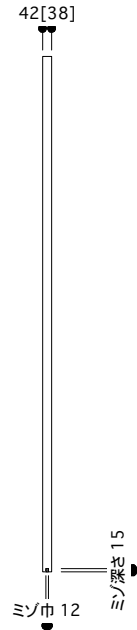

片引き戸 タイプA ハイドア

戸厚[42(38)] DH[2385] DW[827]

使用素材

シナ [スプルーース無垢材 + シナベニア] / オーク [オーク無垢材 + オーク突板]  
ウレタンクリアツヤ消し塗装 [あり / なし]

正面図

断面図

平面図 推奨サイズ[標準仕様]

平面図 推奨サイズ[アウトセット仕様]

\*戸先も壁にかぶせたい場合は[ムクイチタイプB]を使用

断面図 推奨サイズ

掘り込み有り  
埋め込みの場合

掘り込み無し  
ベタ付けの場合

平面図 1/25

引手・大手 詳細図

付属金物 詳細

|        |                            |    |         |                     |    |
|--------|----------------------------|----|---------|---------------------|----|
| 吊りレール  | アトム AFD-1500 シルバー L=1820mm | 1本 | 床付ガイド   | アトム FG-010          | 1個 |
| 戸先戸車   | アトム FCX2950-K 白            | 1個 | ストッパー   | アトム AFD380 グレー      | 2個 |
| 戸尻戸車   | アトム AFD2950-K 白            | 1個 | [表示錠]   | 川口技研 D251R-Y6-4SC-N | 1個 |
| 戸車キャップ | 無垢材 オリジナル戸車隠しキャップ          | 2個 | [明かり採り] | アトム スモールライトシルバー     | 1個 |