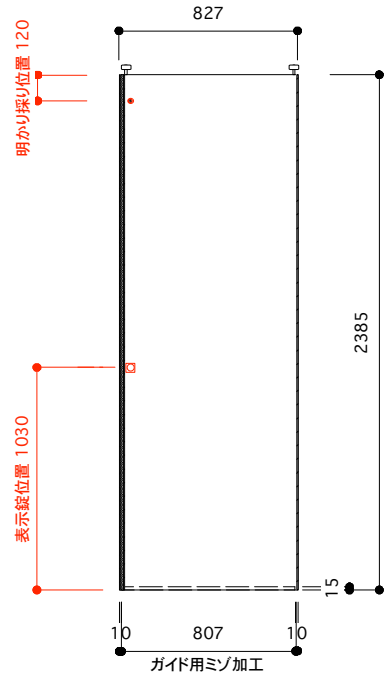

片引き戸 タイプA フルハイト 戸厚[42(38)] DH[2385] DW[827]

使用素材 シナ [スプルス無垢材 + シナベニア] / オーク [オーク無垢材 + オーク突板]

正面図 1/35

断面図 1/35

平面図 推奨サイズ[標準仕様]

平面図 推奨サイズ[アウトセット仕様]

*戸先も壁にかぶせたい場合は[ムクイチタイプB]を使用

断面図 推奨サイズ

掘り込み有り
埋め込みの場合

掘り込み無し
ベタ付けの場合

平面図 1/25

引手・大手 詳細図

付属金物 詳細

吊りレール	アトム AFD-1500 シルバー L=1820mm	1本	床付ガイド	アトム FG-010	1個
戸先戸車	アトム FCX2950-K 白	1個	ストッパー	アトム AFD380 グレー	2個
戸尻戸車	アトム AFD2950-K 白	1個	[表示錠]	川口技研 D251R-Z6-4SC-N	1個
戸車キャップ	無垢材 オリジナル戸車隠しキャップ	2個	[明かり採り]	アトム スマールライトシルバー	1個