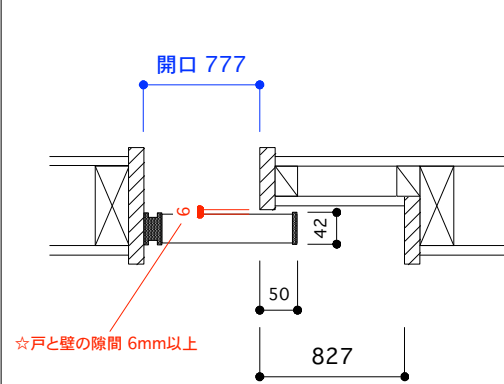

片引き戸 タイプA ハイドア

戸厚[42(38)] DH[2385] DW[827]

使用素材

シナ [スプルーース無垢材 + シナベニア] / オーク [オーク無垢材 + オーク突板]  
ウレタンクリアツヤ消し塗装 [あり / なし]

正面図

断面図

平面図 推奨サイズ[標準仕様]

平面図 推奨サイズ[アウトセット仕様]

\*戸先も壁にかぶせたい場合は[ムクイチタイプB]を使用

断面図 推奨サイズ

掘り込み有り  
埋め込みの場合

掘り込み無し  
ベタ付けの場合

平面図 1/25

引手・大手 詳細図

付属金物 詳細

|        |                            |    |         |                     |    |
|--------|----------------------------|----|---------|---------------------|----|
| 吊りレール  | アトム AFD-1500 シルバー L=1820mm | 1本 | 床付ガイド   | アトム FG-010          | 1個 |
| 戸先戸車   | アトム FCX2950-K 白            | 1個 | ストッパー   | アトム AFD380 グレー      | 2個 |
| 戸尻戸車   | アトム AFD2950-K 白            | 1個 | [表示錠]   | 川口技研 D251R-Y6-4SC-N | 1個 |
| 戸車キャップ | 無垢材 オリジナル戸車隠しキャップ          | 2個 | [明かり採り] | アトム スモールライトシルバー     | 1個 |