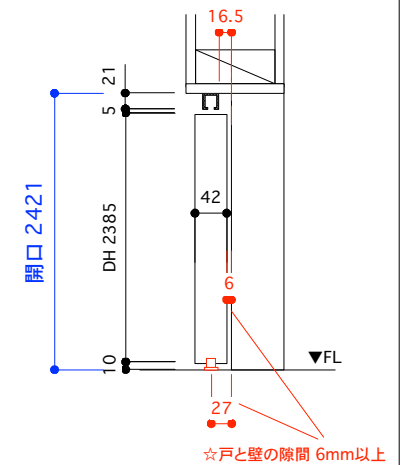

片引き戸 タイプA ハイドア

戸厚[42(38)] DH[2385] DW[827]

使用素材

シナ [スプルーース無垢材 + シナベニア] / オーク [オーク無垢材 + オーク突板]  
ウレタンクリアツヤ消し塗装 [あり / なし]

正面図

断面図

平面図 推奨サイズ[標準仕様]

平面図 推奨サイズ[アウトセット仕様]

\*戸先も壁にかぶせたい場合は[ムクイチタイプB]を使用

断面図 推奨サイズ

掘り込み有り  
埋め込みの場合

掘り込み無し  
ベタ付けの場合

平面図 1/25

引手・大手 詳細図

付属金物 詳細

|        |                            |    |         |                     |    |
|--------|----------------------------|----|---------|---------------------|----|
| 吊りレール  | アトム AFD-1500 シルバー L=1820mm | 1本 | 床付ガイド   | アトム FG-010          | 1個 |
| 戸先戸車   | アトム FCX2950-K 白            | 1個 | ストッパー   | アトム AFD380 グレー      | 2個 |
| 戸尻戸車   | アトム AFD2950-K 白            | 1個 | [表示錠]   | 川口技研 D251R-Y6-4SC-N | 1個 |
| 戸車キャップ | 無垢材 オリジナル戸車隠しキャップ          | 2個 | [明かり採り] | アトム スモールライトシルバー     | 1個 |