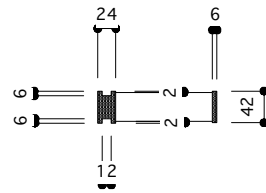

片引き戸 タイプA フルハイト 戸厚[42(38)] DH[2385] DW[827]

使用素材 シナ [スプルス無垢材 + シナベニア] / オーク [オーク無垢材 + オーク突板]

正面図 1/35

断面図 1/35

平面図 推奨サイズ[標準仕様]

平面図 推奨サイズ[アウトセット仕様]

*戸先も壁にかぶせたい場合は[ムクイチタイプB]を使用

断面図 推奨サイズ

掘り込み有り
埋め込みの場合

掘り込み無し
ベタ付けの場合

平面図 1/25

引手・大手 詳細図

付属金物 詳細

吊りレール	アトム AFD-1500 シルバー L=1820mm	1本	床付ガイド	アトム FG-010	1個
戸先戸車	アトム FCX2950-K 白	1個	ストッパー	アトム AFD380 グレー	2個
戸尻戸車	アトム AFD2950-K 白	1個	[表示錠]	川口技研 D251R-Z6-4SC-N	1個
戸車キャップ	無垢材 オリジナル戸車隠しキャップ	2個	[明かり採り]	アトム スマールライトシルバー	1個