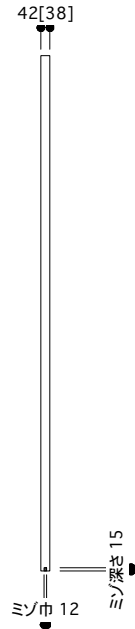

片引き戸 タイプA フルハイト 戸厚[42(38)] DH[2385] DW[827]

使用素材 シナ [スプルス無垢材 + シナベニア] / オーク [オーク無垢材 + オーク突板]

正面図 1/35

断面図 1/35

平面図 推奨サイズ[標準仕様]

平面図 推奨サイズ[アウトセット仕様]

*戸先も壁にかぶせたい場合は[ムクイチタイプB]を使用

断面図 推奨サイズ

掘り込み有り
埋め込みの場合

掘り込み無し
ベタ付けの場合

平面図 1/25

引手・大手 詳細図

付属金物 詳細

吊りレール	アトム AFD-1500 シルバー L=1820mm	1本	床付ガイド	アトム FG-010	1個
戸先戸車	アトム FCX2950-K 白	1個	ストッパー	アトム AFD380 グレー	2個
戸尻戸車	アトム AFD2950-K 白	1個	[表示錠]	川口技研 D251R-Z6-4SC-N	1個
戸車キャップ	無垢材 オリジナル戸車隠しキャップ	2個	[明かり採り]	アトム スマールライトシルバー	1個