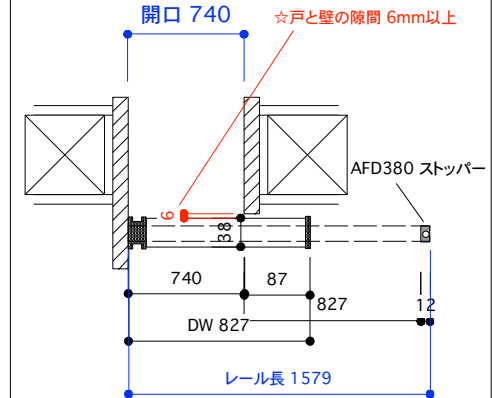

片引き戸 タイプA フルハイト 戸厚[42(38)] DH[2385] DW[827]

使用素材 シナ [スプルス無垢材 + シナベニア] / オーク [オーク無垢材 + オーク突板]

正面図 1/35

断面図 1/35

平面図 推奨サイズ[標準仕様]

平面図 推奨サイズ[アウトセット仕様]

*戸先も壁にかぶせたい場合は[ムクイチタイプB]を使用

断面図 推奨サイズ

掘り込み有り
埋め込みの場合

掘り込み無し
ベタ付けの場合

平面図 1/25

引手・大手 詳細図

付属金物 詳細

吊りレール	アトム AFD-1500 シルバー L=1820mm	1本	床付ガイド	アトム FG-010	1個
戸先戸車	アトム FCX2950-K 白	1個	ストッパー	アトム AFD380 グレー	2個
戸尻戸車	アトム AFD2950-K 白	1個	[表示錠]	川口技研 D251R-Z6-4SC-N	1個
戸車キャップ	無垢材 オリジナル戸車隠しキャップ	2個	[明かり採り]	アトム スマールライトシルバー	1個