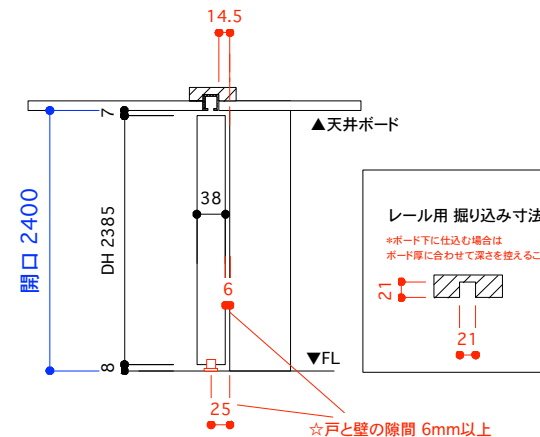

片引き戸 タイプA フルハイト 戸厚[42(38)] DH[2385] DW[827]

使用素材 シナ [スプルス無垢材 + シナベニア] / オーク [オーク無垢材 + オーク突板]

正面図 1/35

断面図 1/35

平面図 推奨サイズ[標準仕様]

平面図 推奨サイズ[アウトセット仕様]

*戸先も壁にかぶせたい場合は[ムクイチタイプB]を使用

断面図 推奨サイズ

掘り込み有り
埋め込みの場合

掘り込み無し
ベタ付けの場合

平面図 1/25

引手・大手 詳細図

付属金物 詳細

吊りレール	アトム AFD-1500 シルバー L=1820mm	1本	床付ガイド	アトム FG-010	1個
戸先戸車	アトム FCX2950-K 白	1個	ストッパー	アトム AFD380 グレー	2個
戸尻戸車	アトム AFD2950-K 白	1個	[表示錠]	川口技研 D251R-Z6-4SC-N	1個
戸車キャップ	無垢材 オリジナル戸車隠しキャップ	2個	[明かり採り]	アトム スマールライトシルバー	1個