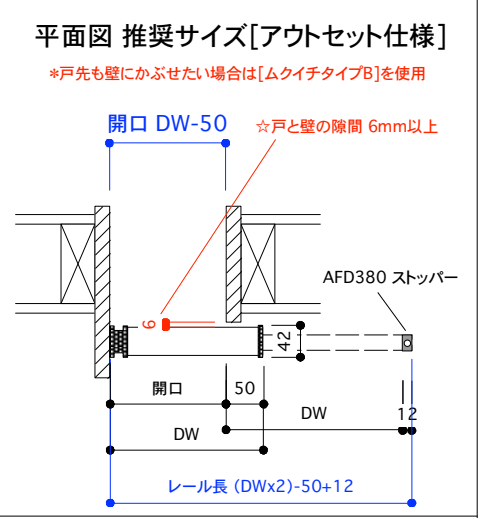

片引き戸 タイプA オーダーサイズ 戸厚[42(38)] DH[] DW[]

使用素材 シナ [スプルー無垢材 + シナベニア]
 オーク [オーク無垢材 + オーク突板]
 ラワン [ニヤトー無垢材+ラワンベニア]

ウレタンクリアツヤ消し塗装 or 無塗装
 *無塗装の場合は、必ず現場で塗装を施して下さい。
 ガビヤ汚れの原因となります。

付属金物 詳細 赤字はオプション

吊りレール	アトム AFD-1500 シルバー L=1820mm	1本	床付ガイド	アトム FG-010	1個
戸先戸車	アトム FCX2950-K 白	1個	ストッパー	アトム AFD380 グレー	2個
戸尻戸車	アトム AFD2950-K 白	1個	[表示錠]	川口技研 D251R-Y6-4SC-N	1個
戸車キャップ	無垢材 オリジナル戸車隠しキャップ	2個	[明かり探り]	アトム スモールライトシルバー	1個