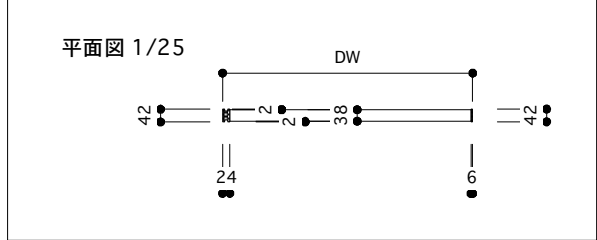

片引き戸 タイプA オーダーサイズ 戸厚[42(38)] DH[] DW[]

使用素材 シナ [スプルー無垢材 + シナベニア]
 オーク [オーク無垢材 + オーク突板]
 ラワン [ニヤトー無垢材+ラワンベニア]

ウレタンクリアツヤ消し塗装 or 無塗装
 *無塗装の場合は、必ず現場で塗装を施して下さい。
 ガビヤ汚れの原因となります。

付属金物 詳細 赤字はオプション

吊りレール	アトム AFD-1500 シルバー L=1820mm	1本	床付ガイド	アトム FG-010	1個
戸先戸車	アトム FCX2950-K 白	1個	ストッパー	アトム AFD380 グレー	2個
戸尻戸車	アトム AFD2950-K 白	1個	[表示錠]	川口技研 D251R-Y6-4SC-N	1個
戸車キャップ	無垢材 オリジナル戸車隠しキャップ	2個	[明かり探り]	アトム スモールライトシルバー	1個