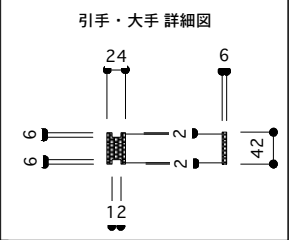

片引き戸 タイプA オーダーサイズ 戸厚[42(38)] DH[] DW[]

使用素材 シナ [スプルー無垢材 + シナベニア]
 オーク [オーク無垢材 + オーク突板]
 ラワン [ニヤトー無垢材+ラワンベニア]

ウレタンクリアツヤ消し塗装 or 無塗装
 *無塗装の場合は、必ず現場で塗装を施して下さい。
 ガビヤ汚れの原因となります。

付属金物 詳細 赤字はオプション

吊りレール	アトム AFD-1500 シルバー L=1820mm	1本	床付ガイド	アトム FG-010	1個
戸先戸車	アトム FCX2950-K 白	1個	ストッパー	アトム AFD380 グレー	2個
戸尻戸車	アトム AFD2950-K 白	1個	[表示錠]	川口技研 D251R-Y6-4SC-N	1個
戸車キャップ	無垢材 オリジナル戸車隠しキャップ	2個	[明かり探り]	アトム スモールライトシルバー	1個