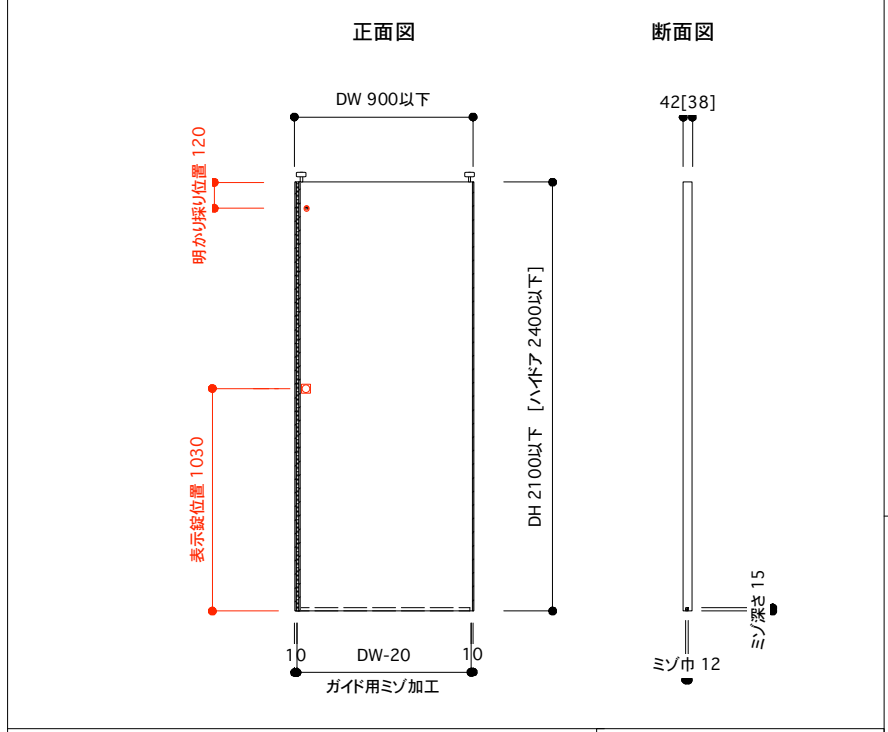

片引き戸 タイプA オーダーサイズ 戸厚[42(38)] DH[] DW[]

使用素材 シナ [スプルー無垢材 + シナベニア]
 オーク [オーク無垢材 + オーク突板]
 ラワン [ニヤトー無垢材+ラワンベニア]

ウレタンクリアツヤ消し塗装 or 無塗装
 *無塗装の場合は、必ず現場で塗装を施して下さい。
 ガビヤ汚れの原因となります。

付属金物 詳細 赤字はオプション

吊りレール	アトム AFD-1500 シルバー L=1820mm	1本	床付ガイド	アトム FG-010	1個
戸先戸車	アトム FCX2950-K 白	1個	ストッパー	アトム AFD380 グレー	2個
戸尻戸車	アトム AFD2950-K 白	1個	[表示錠]	川口技研 D251R-Y6-4SC-N	1個
戸車キャップ	無垢材 オリジナル戸車隠しキャップ	2個	[明かり探り]	アトム スモールライトシルバー	1個