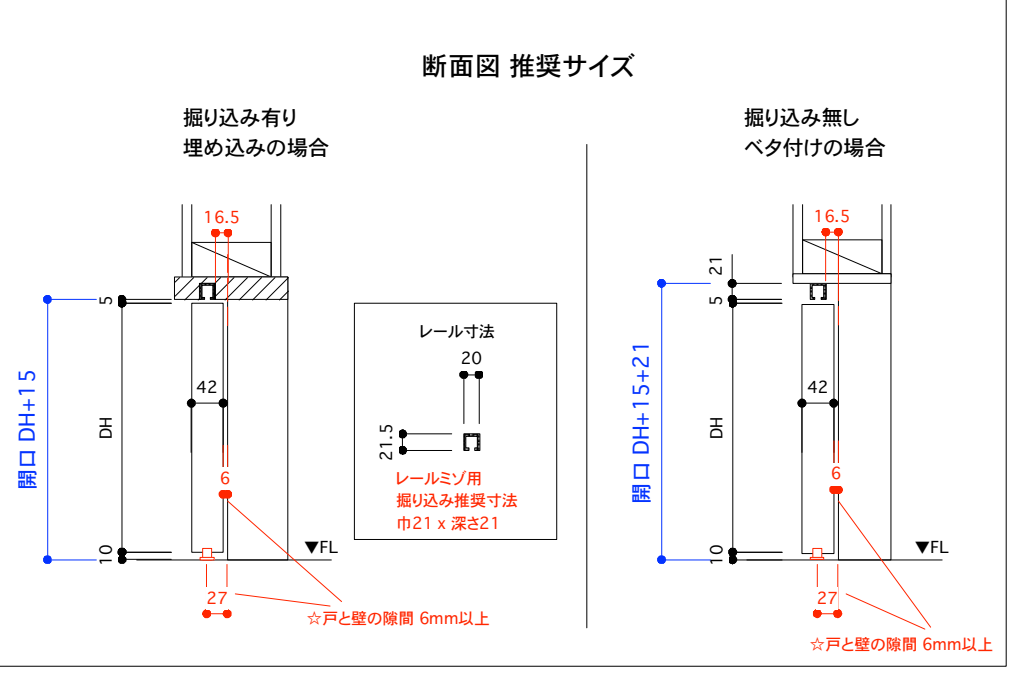

片引き戸 タイプA オーダーサイズ 戸厚[42(38)] DH[] DW[]

使用素材 シナ [スプルー無垢材 + シナベニア]
 オーク [オーク無垢材 + オーク突板]
 ラワン [ニヤトー無垢材+ラワンベニア]

ウレタンクリアツヤ消し塗装 or 無塗装
 *無塗装の場合は、必ず現場で塗装を施して下さい。
 ガビヤ汚れの原因となります。

付属金物 詳細 赤字はオプション

吊りレール	アトム AFD-1500 シルバー L=1820mm	1本	床付ガイド	アトム FG-010	1個
戸先戸車	アトム FCX2950-K 白	1個	ストッパー	アトム AFD380 グレー	2個
戸尻戸車	アトム AFD2950-K 白	1個	[表示錠]	川口技研 D251R-Y6-4SC-N	1個
戸車キャップ	無垢材 オリジナル戸車隠しキャップ	2個	[明かり探り]	アトム スモールライトシルバー	1個