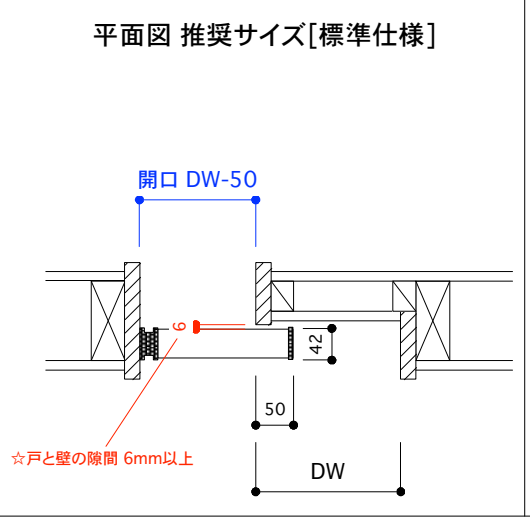

片引き戸 タイプA オーダーサイズ 戸厚[42(38)] DH[] DW[]

使用素材 シナ [スプルー無垢材 + シナベニア]
 オーク [オーク無垢材 + オーク突板]
 ラワン [ニヤトー無垢材+ラワンベニア]

ウレタンクリアツヤ消し塗装 or 無塗装
 *無塗装の場合は、必ず現場で塗装を施して下さい。
 ガビヤ汚れの原因となります。

付属金物 詳細 赤字はオプション

吊りレール	アトム AFD-1500 シルバー L=1820mm	1本	床付ガイド	アトム FG-010	1個
戸先戸車	アトム FCX2950-K 白	1個	ストッパー	アトム AFD380 グレー	2個
戸尻戸車	アトム AFD2950-K 白	1個	[表示錠]	川口技研 D251R-Y6-4SC-N	1個
戸車キャップ	無垢材 オリジナル戸車隠しキャップ	2個	[明かり探り]	アトム スモールライトシルバー	1個