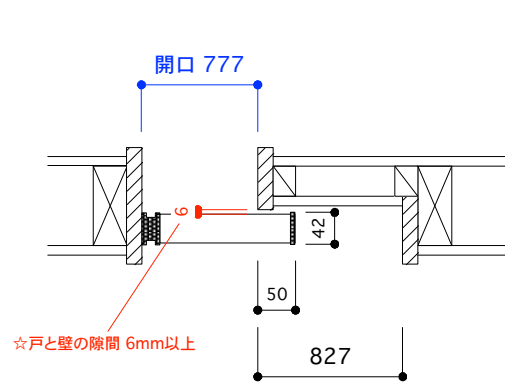

片引き戸 タイプA ハイドア

戸厚[42(38)] DH[2385] DW[827]

使用素材 シナ [スプルス無垢材 + シナベニア]
 オーク [オーク無垢材 + オーク突板]
 ラワン [ニヤト-無垢材+ラワンベニア]

ウレタンクリアツヤ消し塗装 or 無塗装
 *無塗装の場合は、必ず現場で塗装を施して下さい。
 カビや汚れの原因となります。

正面図

断面図

平面図 推奨サイズ[標準仕様]

平面図 推奨サイズ[アウトセット仕様]

*戸先も壁にかぶせたい場合は[ムクイチタイプB]を使用

断面図 推奨サイズ

掘り込み有り
埋め込みの場合

掘り込み無し
ベタ付けの場合

平面図 1/25

引手・大手 詳細図

付属金物 詳細 赤字はオプション

吊りレール	アトム AFD-1500 シルバー L=1820mm	1本	床付ガイド	アトム FG-010	1個
戸先戸車	アトム FCX2950-K 白	1個	ストッパー	アトム AFD380 グレー	2個
戸尻戸車	アトム AFD2950-K 白	1個	[表示錠]	川口技研 D251R-Y6-4SC-N	1個
戸車キャップ	無垢材 オリジナル戸車隠しキャップ	2個	[明かり採り]	アトム スモールライトシルバー	1個