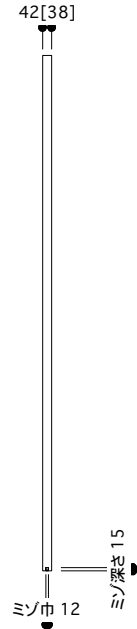

片引き戸 タイプA ハイドア

戸厚[42(38)] DH[2385] DW[827]

使用素材 シナ [スプルス無垢材 + シナベニア]
 オーク [オーク無垢材 + オーク突板]
 ラワン [ニヤト-無垢材+ラワンベニア]

ウレタンクリアツヤ消し塗装 or 無塗装
 *無塗装の場合は、必ず現場で塗装を施して下さい。
 カビや汚れの原因となります。

正面図

断面図

平面図 推奨サイズ[標準仕様]

平面図 推奨サイズ[アウトセット仕様]

*戸先も壁にかぶせたい場合は[ムクイチタイプB]を使用

断面図 推奨サイズ

掘り込み有り
埋め込みの場合

掘り込み無し
ベタ付けの場合

平面図 1/25

引手・大手 詳細図

付属金物 詳細 赤字はオプション

吊りレール	アトム AFD-1500 シルバー L=1820mm	1本	床付ガイド	アトム FG-010	1個
戸先戸車	アトム FCX2950-K 白	1個	ストッパー	アトム AFD380 グレー	2個
戸尻戸車	アトム AFD2950-K 白	1個	[表示錠]	川口技研 D251R-Y6-4SC-N	1個
戸車キャップ	無垢材 オリジナル戸車隠しキャップ	2個	[明かり採り]	アトム スモールライトシルバー	1個