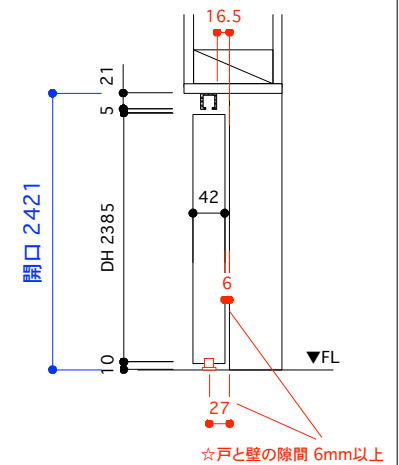

片引き戸 タイプA ハイドア

戸厚[42(38)] DH[2385] DW[827]

使用素材 シナ [スプルス無垢材 + シナベニア]
 オーク [オーク無垢材 + オーク突板]
 ラワン [ニヤト-無垢材+ラワンベニア]

ウレタンクリアツヤ消し塗装 or 無塗装
 *無塗装の場合は、必ず現場で塗装を施して下さい。
 カビや汚れの原因となります。

正面図

断面図

平面図 推奨サイズ[標準仕様]

平面図 推奨サイズ[アウトセット仕様]

*戸先も壁にかぶせたい場合は[ムクイチタイプB]を使用

断面図 推奨サイズ

掘り込み有り
埋め込みの場合

掘り込み無し
ベタ付けの場合

平面図 1/25

引手・大手 詳細図

付属金物 詳細 赤字はオプション

吊りレール	アトム AFD-1500 シルバー L=1820mm	1本	床付ガイド	アトム FG-010	1個
戸先戸車	アトム FCX2950-K 白	1個	ストッパー	アトム AFD380 グレー	2個
戸尻戸車	アトム AFD2950-K 白	1個	[表示錠]	川口技研 D251R-Y6-4SC-N	1個
戸車キャップ	無垢材 オリジナル戸車隠しキャップ	2個	[明かり採り]	アトム スモールライトシルバー	1個