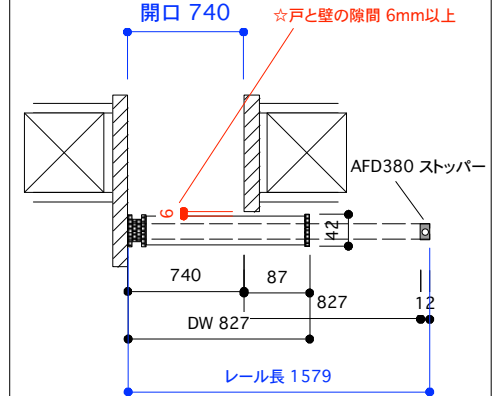

片引き戸 タイプA ハイドア

戸厚[42(38)] DH[2385] DW[827]

使用素材 シナ [スプルス無垢材 + シナベニア]
 オーク [オーク無垢材 + オーク突板]
 ラワン [ニヤト-無垢材+ラワンベニア]

ウレタンクリアツヤ消し塗装 or 無塗装
 *無塗装の場合は、必ず現場で塗装を施して下さい。
 カビや汚れの原因となります。

正面図

断面図

平面図 推奨サイズ[標準仕様]

平面図 推奨サイズ[アウトセット仕様]

*戸先も壁にかぶせたい場合は[ムクイチタイプB]を使用

断面図 推奨サイズ

掘り込み有り
埋め込みの場合

掘り込み無し
ベタ付けの場合

平面図 1/25

引手・大手 詳細図

付属金物 詳細 赤字はオプション

吊りレール	アトム AFD-1500 シルバー L=1820mm	1本	床付ガイド	アトム FG-010	1個
戸先戸車	アトム FCX2950-K 白	1個	ストッパー	アトム AFD380 グレー	2個
戸尻戸車	アトム AFD2950-K 白	1個	[表示錠]	川口技研 D251R-Y6-4SC-N	1個
戸車キャップ	無垢材 オリジナル戸車隠しキャップ	2個	[明かり採り]	アトム スモールライトシルバー	1個