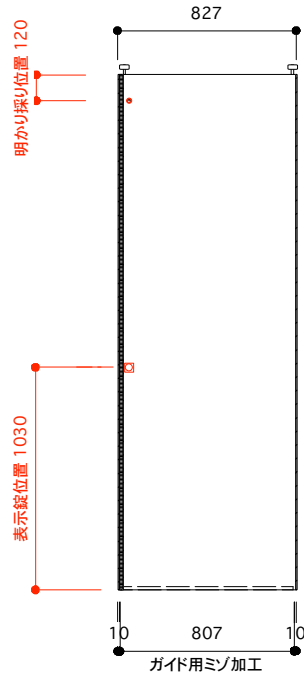

片引き戸 タイプA ハイドア

戸厚[42(38)] DH[2385] DW[827]

使用素材 シナ [スプルス無垢材 + シナベニア]
 オーク [オーク無垢材 + オーク突板]
 ラワン [ニヤト-無垢材+ラワンベニア]

ウレタンクリアツヤ消し塗装 or 無塗装
 *無塗装の場合は、必ず現場で塗装を施して下さい。
 カビや汚れの原因となります。

正面図

断面図

平面図 推奨サイズ[標準仕様]

平面図 推奨サイズ[アウトセット仕様]

*戸先も壁にかぶせたい場合は[ムクイチタイプB]を使用

断面図 推奨サイズ

掘り込み有り
埋め込みの場合

掘り込み無し
ベタ付けの場合

平面図 1/25

引手・大手 詳細図

付属金物 詳細 赤字はオプション

吊りレール	アトム AFD-1500 シルバー L=1820mm	1本	床付ガイド	アトム FG-010	1個
戸先戸車	アトム FCX2950-K 白	1個	ストッパー	アトム AFD380 グレー	2個
戸尻戸車	アトム AFD2950-K 白	1個	[表示錠]	川口技研 D251R-Y6-4SC-N	1個
戸車キャップ	無垢材 オリジナル戸車隠しキャップ	2個	[明かり採り]	アトム スモールライトシルバー	1個