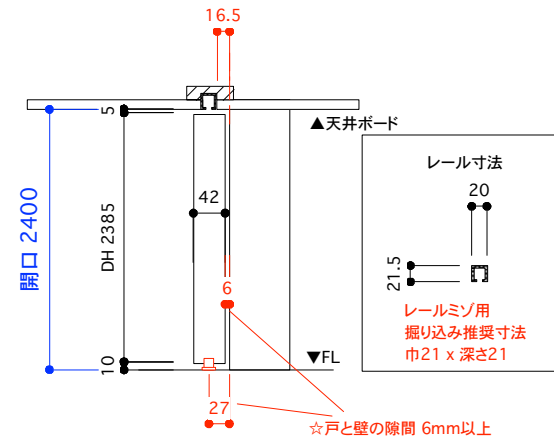

片引き戸 タイプA ハイドア

戸厚[42(38)] DH[2385] DW[827]

使用素材 シナ [スプルス無垢材 + シナベニア]
 オーク [オーク無垢材 + オーク突板]
 ラワン [ニヤト-無垢材+ラワンベニア]

ウレタンクリアツヤ消し塗装 or 無塗装
 *無塗装の場合は、必ず現場で塗装を施して下さい。
 カビや汚れの原因となります。

正面図

断面図

平面図 推奨サイズ[標準仕様]

平面図 推奨サイズ[アウトセット仕様]

*戸先も壁にかぶせたい場合は[ムクイチタイプB]を使用

断面図 推奨サイズ

掘り込み有り
埋め込みの場合

掘り込み無し
ベタ付けの場合

平面図 1/25

引手・大手 詳細図

付属金物 詳細 赤字はオプション

吊りレール	アトム AFD-1500 シルバー L=1820mm	1本	床付ガイド	アトム FG-010	1個
戸先戸車	アトム FCX2950-K 白	1個	ストッパー	アトム AFD380 グレー	2個
戸尻戸車	アトム AFD2950-K 白	1個	[表示錠]	川口技研 D251R-Y6-4SC-N	1個
戸車キャップ	無垢材 オリジナル戸車隠しキャップ	2個	[明かり採り]	アトム スモールライトシルバー	1個