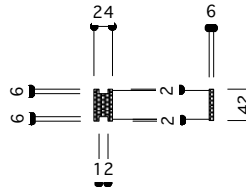

片引き戸 タイプA ハイドア

戸厚[42(38)] DH[2385] DW[827]

使用素材 シナ [スプルス無垢材 + シナベニア]
 オーク [オーク無垢材 + オーク突板]
 ラワン [ニヤト-無垢材+ラワンベニア]

ウレタンクリアツヤ消し塗装 or 無塗装
 *無塗装の場合は、必ず現場で塗装を施して下さい。
 カビや汚れの原因となります。

正面図

断面図

平面図 推奨サイズ[標準仕様]

平面図 推奨サイズ[アウトセット仕様]

*戸先も壁にかぶせたい場合は[ムクイチタイプB]を使用

断面図 推奨サイズ

掘り込み有り
埋め込みの場合

掘り込み無し
ベタ付けの場合

平面図 1/25

引手・大手 詳細図

付属金物 詳細 赤字はオプション

吊りレール	アトム AFD-1500 シルバー L=1820mm	1本	床付ガイド	アトム FG-010	1個
戸先戸車	アトム FCX2950-K 白	1個	ストッパー	アトム AFD380 グレー	2個
戸尻戸車	アトム AFD2950-K 白	1個	[表示錠]	川口技研 D251R-Y6-4SC-N	1個
戸車キャップ	無垢材 オリジナル戸車隠しキャップ	2個	[明かり採り]	アトム スモールライトシルバー	1個