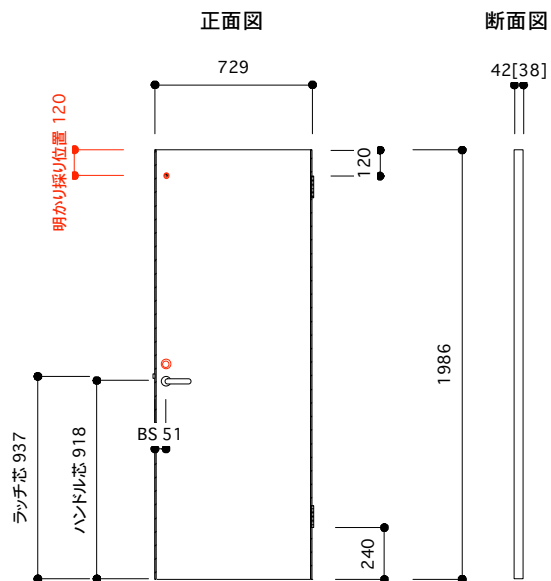

片開き戸 タイプB 標準サイズ 戸厚[42(38)] DH[1986] DW[729]

使用素材 シナ [スプルース無垢材 + シナベニア] / オーク [オーク無垢材 + オーク突板]
ウレタンクリアツヤ消し塗装 [あり / なし]

平面図 推奨サイズ

平面図 1/25

断面図 推奨サイズ

付属金物 詳細

レバーハンドル	ミワ32SV アルミシルバー バックセット51mm	1個
蝶番	ベストNo195A ノイズレス蝶番 ヘアライン	2個
[表示錠]	ミワ32SV LA-8 バックセット51mm	1個
[明かり採り]	アトム スモールライトシルバー	1個

PROJECT

ムクイチ 推奨納まり図 片開き戸 タイプB 標準サイズ

DATE 2025/7/14

SCALE
1/10
1/25

SUGINO
kanaya

NO.10