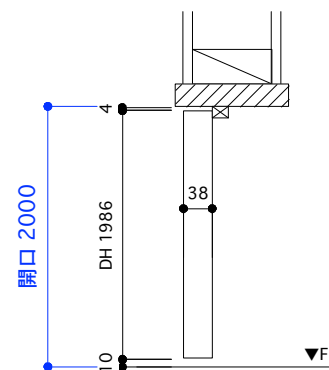

片開き戸 タイプB 標準サイズ 戸厚[42(38)] DH[1986] DW[729]

使用素材 シナ [スプルース無垢材 + シナベニア] / オーク [オーク無垢材 + オーク突板]
ウレタンクリアツヤ消し塗装 [あり / なし]

平面図 推奨サイズ

平面図 1/25

断面図 推奨サイズ

付属金物 詳細

レバーハンドル	ミワ32SV アルミシルバー バックセット51mm	1個
蝶番	ベストNo195A ノイズレス蝶番 ヘアライン	2個
[表示錠]	ミワ32SV LA-8 バックセット51mm	1個
[明かり採り]	アトム スモールライトシルバー	1個

PROJECT

ムクイチ 推奨納まり図 片開き戸 タイプB 標準サイズ

DATE 2025/7/14

SCALE
1/10
1/25

SUGINO
kanaya

NO.10