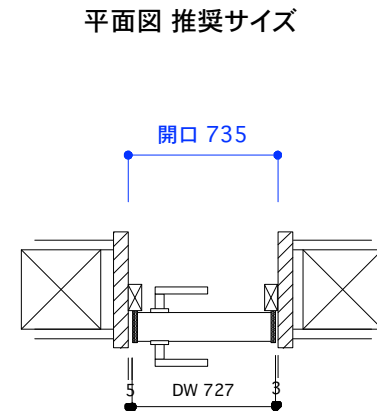

片開き戸 タイプB 標準サイズ 戸厚[42(38)] DH[1987] DW[727]

使用素材 シナ [スプルーース無垢材 + シナベニア] / オーク [オーク無垢材 + オーク突板]

断面図 推奨サイズ

付属金物 詳細

レバーハンドル	ミワ32SV アルミシルバー バックセット51mm	1個
蝶番	ベストNo195A ノイズレス蝶番 ヘアライン	2個 [フルハイの場合3個]
[表示錠]	ミワ32SV LA-8 バックセット51mm	1個
[明かり採り]	アトム スモールライトシルバー	1個

PROJECT  
ムクイチ 推奨納まり図 片開き戸 タイプB 標準サイズ

DATE 2021/5/31

SCALE  
1/10  
1/25

SUGINO  
kanaya

NO.10