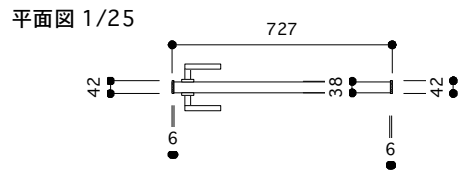

片開き戸 タイプB 標準サイズ 戸厚[42(38)] DH[1987] DW[727]

使用素材 シナ [スプルーース無垢材 + シナベニア] / オーク [オーク無垢材 + オーク突板]

断面図 推奨サイズ

付属金物 詳細

レバーハンドル	ミワ32SV アルミシルバー バックセット51mm	1個
蝶番	ベストNo195A ノイズレス蝶番 ヘアライン	2個 [フルハイの場合3個]
[表示錠]	ミワ32SV LA-8 バックセット51mm	1個
[明かり採り]	アトム スモールライトシルバー	1個

PROJECT  
ムクイチ 推奨納まり図 片開き戸 タイプB 標準サイズ

DATE 2021/5/31

SCALE  
1/10  
1/25

SUGINO  
kanaya

NO.10