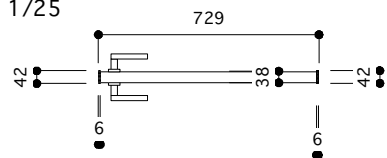

片開き戸 タイプB 標準サイズ 戸厚[42(38)] DH[1986] DW[729]

使用素材 シナ [スプルース無垢材 + シナベニア] / オーク [オーク無垢材 + オーク突板]
ウレタンクリアツヤ消し塗装 [あり / なし]

平面図 推奨サイズ

平面図 1/25

断面図 推奨サイズ

付属金物 詳細

レバーハンドル	ミワ32SV アルミシルバー バックセット51mm	1個
蝶番	ベストNo195A ノイズレス蝶番 ヘアライン	2個
[表示錠]	ミワ32SV LA-8 バックセット51mm	1個
[明かり採り]	アトム スモールライトシルバー	1個

PROJECT

ムクイチ 推奨納まり図 片開き戸 タイプB 標準サイズ

DATE 2025/7/14

SCALE
1/10
1/25

SUGINO
kanaya

NO.10