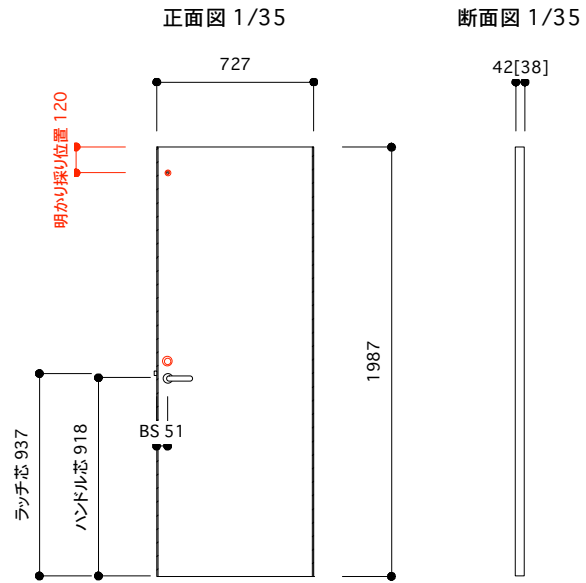

片開き戸 タイプB 標準サイズ 戸厚[42(38)] DH[1987] DW[727]

使用素材 シナ [スプルーース無垢材 + シナベニア] / オーク [オーク無垢材 + オーク突板]

断面図 推奨サイズ

付属金物 詳細

レバーハンドル	ミワ32SV アルミシルバー バックセット51mm	1個
蝶番	ベストNo195A ノイズレス蝶番 ヘアライン	2個 [フルハイの場合3個]
[表示錠]	ミワ32SV LA-8 バックセット51mm	1個
[明かり採り]	アトム スモールライトシルバー	1個

PROJECT  
ムクイチ 推奨納まり図 片開き戸 タイプB 標準サイズ

DATE 2021/5/31

SCALE  
1/10  
1/25

SUGINO  
kanaya

NO.10