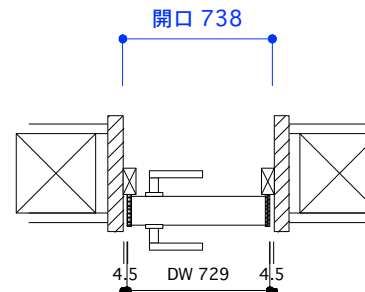

片開き戸 タイプB 標準サイズ 戸厚[42(38)] DH[1986] DW[729]

使用素材 シナ [スプルース無垢材 + シナベニア] / オーク [オーク無垢材 + オーク突板]
ウレタンクリアツヤ消し塗装 [あり / なし]

平面図 推奨サイズ

平面図 1/25

断面図 推奨サイズ

付属金物 詳細

レバーハンドル	ミワ32SV アルミシルバー バックセット51mm	1個
蝶番	ベストNo195A ノイズレス蝶番 ヘアライン	2個
[表示錠]	ミワ32SV LA-8 バックセット51mm	1個
[明かり採り]	アトム スモールライトシルバー	1個

PROJECT

ムクイチ 推奨納まり図 片開き戸 タイプB 標準サイズ

DATE 2025/7/14

SCALE
1/10
1/25

SUGINO
kanaya

NO.10