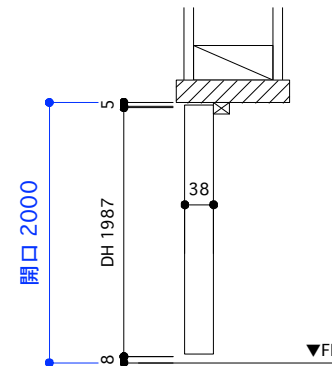

片開き戸 タイプB 標準サイズ 戸厚[42(38)] DH[1987] DW[727]

使用素材 シナ [スプルーース無垢材 + シナベニア] / オーク [オーク無垢材 + オーク突板]

断面図 推奨サイズ

付属金物 詳細

レバーハンドル	ミワ32SV アルミシルバー バックセット51mm	1個
蝶番	ベストNo195A ノイズレス蝶番 ヘアライン	2個 [フルハイの場合3個]
[表示錠]	ミワ32SV LA-8 バックセット51mm	1個
[明かり採り]	アトム スモールライトシルバー	1個

PROJECT  
ムクイチ 推奨納まり図 片開き戸 タイプB 標準サイズ

DATE 2021/5/31

SCALE  
1/10  
1/25

SUGINO  
kanaya

NO.10