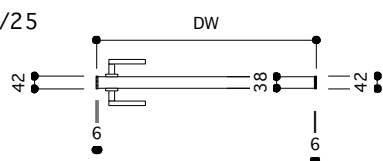

片開き戸 タイプB オーダーサイズ 戸厚[42(38)] DH[] DW[]

使用素材 シナ [スプルース無垢材 + シナベニヤ] / オーク [オーク無垢材 + オーク突板]
ウレタンクリアツヤ消し塗装 [あり / なし]

平面図 推奨サイズ

平面図 1/25

断面図 推奨サイズ

付属金物 詳細

レバーハンドル	ミワ32SV アルミシルバー バックセット51mm	1個
蝶番	ベストNo195A ノイズレス蝶番 ヘアライン	2個 [ハイドアの場合3個]
[表示錠]	ミワ32SV LA-8 バックセット51mm	1個
[明かり採り]	アトム スモールライトシルバー	1個

PROJECT

ムクイチ 推奨納まり図 片開き戸 タイプB オーダーサイズ

DATE 2025/7/14

SCALE
1/10
1/25

SUGINO
kanaya

NO.12