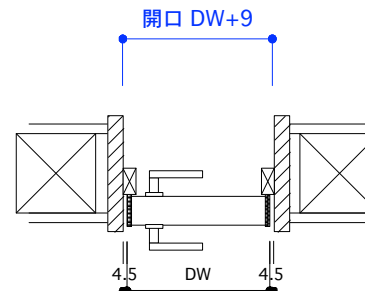

片開き戸 タイプB オーダーサイズ 戸厚[42(38)] DH[] DW[]

使用素材 シナ [スプルース無垢材 + シナベニヤ] / オーク [オーク無垢材 + オーク突板]
ウレタンクリアツヤ消し塗装 [あり / なし]

平面図 推奨サイズ

平面図 1/25

断面図 推奨サイズ

付属金物 詳細

レバーハンドル	ミワ32SV アルミシルバー バックセット51mm	1個
蝶番	ベストNo195A ノイズレス蝶番 ヘアライン	2個 [ハイドアの場合3個]
[表示錠]	ミワ32SV LA-8 バックセット51mm	1個
[明かり採り]	アトム スモールライトシルバー	1個

PROJECT

ムクイチ 推奨納まり図 片開き戸 タイプB オーダーサイズ

DATE 2025/7/14

SCALE
1/10
1/25

SUGINO
kanaya

NO.12