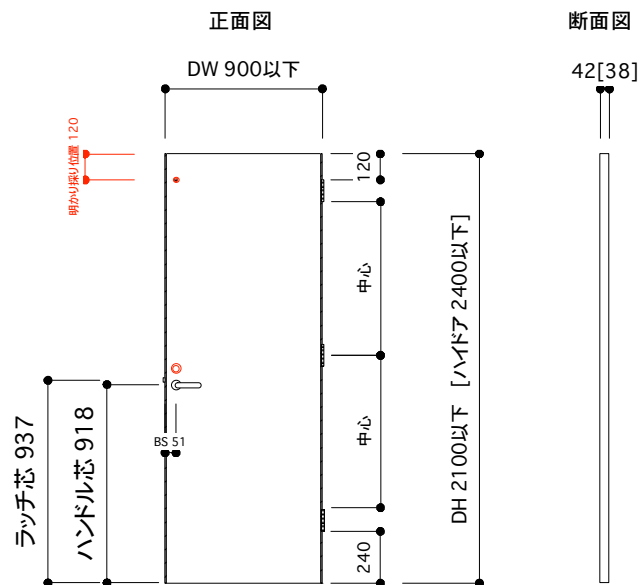

片開き戸 タイプB オーダーサイズ 戸厚[42(38)] DH[] DW[]

使用素材 シナ [スプルース無垢材 + シナベニヤ] / オーク [オーク無垢材 + オーク突板]
ウレタンクリアツヤ消し塗装 [あり / なし]

平面図 推奨サイズ

平面図 1/25

断面図 推奨サイズ

付属金物 詳細

レバーハンドル	ミワ32SV アルミシルバー バックセット51mm	1個
蝶番	ベストNo195A ノイズレス蝶番 ヘアライン	2個 [ハイドアの場合3個]
[表示錠]	ミワ32SV LA-8 バックセット51mm	1個
[明かり採り]	アトム スモールライトシルバー	1個

PROJECT

ムクイチ 推奨納まり図 片開き戸 タイプB オーダーサイズ

DATE 2025/7/14

SCALE
1/10
1/25

SUGINO
kanaya

NO.12