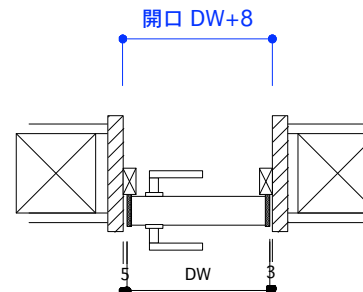

片開き戸 タイプB オーダーサイズ 戸厚[42(38)] DH[ ] DW[ ]

使用素材 シナ [スプルース無垢材 + シナベニヤ] / オーク [オーク無垢材 + オーク突板]  
ウレタンクリアツヤ消し塗装 [あり / なし]

平面図 推奨サイズ

平面図 1/25

断面図 推奨サイズ

付属金物 詳細

レバーハンドル	ミワ32SV アルミシルバー バックセット51mm	1個
蝶番	ベストNo195A ノイズレス蝶番 ヘアライン	2個 [ハイドアの場合3個]
[表示錠]	ミワ32SV LA-8 バックセット51mm	1個
[明かり採り]	アトム スモールライトシルバー	1個

PROJECT

ムクイチ 推奨納まり図 片開き戸 タイプB オーダーサイズ

DATE 2021/5/31

SCALE

1/10  
1/25

SUGINO

kanaya

NO.12