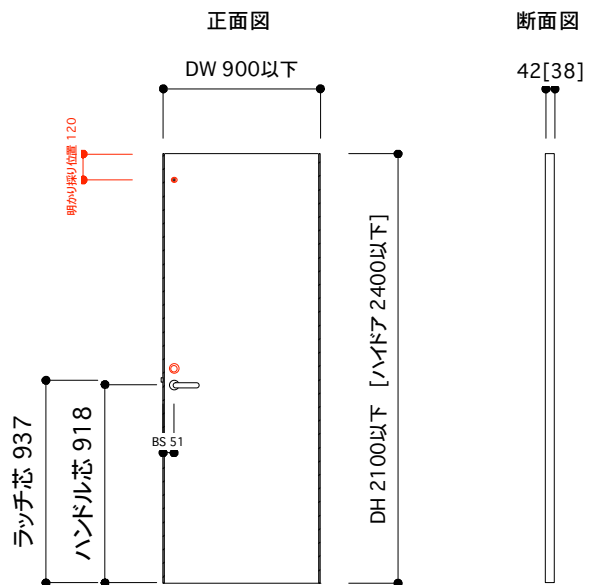

片開き戸 タイプB オーダーサイズ 戸厚[42(38)] DH[ ] DW[ ]

使用素材 シナ [スプルース無垢材 + シナベニヤ] / オーク [オーク無垢材 + オーク突板]  
ウレタンクリアツヤ消し塗装 [あり / なし]

平面図 推奨サイズ

平面図 1/25

断面図 推奨サイズ

付属金物 詳細

レバーハンドル	ミワ32SV アルミシルバー バックセット51mm	1個
蝶番	ベストNo195A ノイズレス蝶番 ヘアライン	2個 [ハイドアの場合3個]
[表示錠]	ミワ32SV LA-8 バックセット51mm	1個
[明かり採り]	アトム スモールライトシルバー	1個

PROJECT

ムクイチ 推奨納まり図 片開き戸 タイプB オーダーサイズ

DATE 2021/5/31

SCALE

1/10  
1/25

SUGINO

kanaya

NO.12