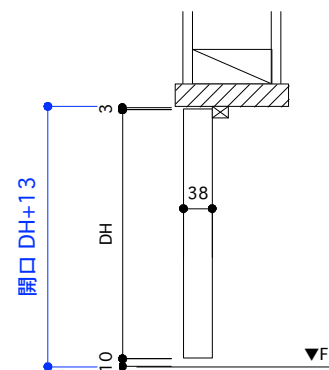

片開き戸 タイプB オーダーサイズ 戸厚[42(38)] DH[ ] DW[ ]

使用素材 シナ [スプルース無垢材 + シナベニヤ] / オーク [オーク無垢材 + オーク突板]  
ウレタンクリアツヤ消し塗装 [あり / なし]

平面図 推奨サイズ

平面図 1/25

断面図 推奨サイズ

付属金物 詳細

レバーハンドル	ミワ32SV アルミシルバー バックセット51mm	1個
蝶番	ベストNo195A ノイズレス蝶番 ヘアライン	2個 [ハイドアの場合3個]
[表示錠]	ミワ32SV LA-8 バックセット51mm	1個
[明かり採り]	アトム スモールライトシルバー	1個

PROJECT

ムクイチ 推奨納まり図 片開き戸 タイプB オーダーサイズ

DATE 2021/5/31

SCALE

1/10  
1/25

SUGINO

kanaya

NO.12