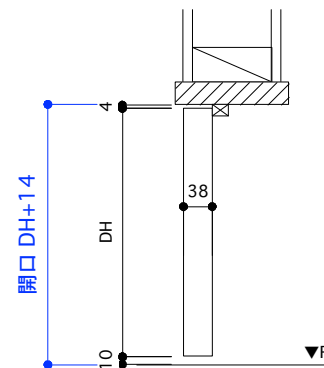

片開き戸 タイプB オーダーサイズ 戸厚[42(38)] DH[] DW[]

使用素材 シナ [スプルース無垢材 + シナベニヤ] / オーク [オーク無垢材 + オーク突板]
ウレタンクリアツヤ消し塗装 [あり / なし]

平面図 推奨サイズ

平面図 1/25

断面図 推奨サイズ

付属金物 詳細

レバーハンドル	ミワ32SV アルミシルバー バックセット51mm	1個
蝶番	ベストNo195A ノイズレス蝶番 ヘアライン	2個 [ハイドアの場合3個]
[表示錠]	ミワ32SV LA-8 バックセット51mm	1個
[明かり採り]	アトム スモールライトシルバー	1個

PROJECT

ムクイチ 推奨納まり図 片開き戸 タイプB オーダーサイズ

DATE 2025/7/14

SCALE
1/10
1/25

SUGINO
kanaya

NO.12