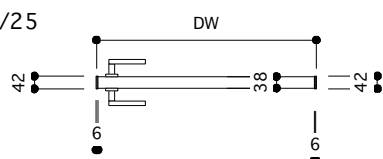

片開き戸 タイプB オーダーサイズ 戸厚[42(38)] DH[ ] DW[ ]

使用素材 シナ [スプルース無垢材 + シナベニヤ] / オーク [オーク無垢材 + オーク突板]  
ウレタンクリアツヤ消し塗装 [あり / なし]

平面図 推奨サイズ

平面図 1/25

断面図 推奨サイズ

付属金物 詳細

レバーハンドル	ミワ32SV アルミシルバー バックセット51mm	1個
蝶番	ベストNo195A ノイズレス蝶番 ヘアライン	2個 [ハイドアの場合3個]
[表示錠]	ミワ32SV LA-8 バックセット51mm	1個
[明かり採り]	アトム スモールライトシルバー	1個

PROJECT

ムクイチ 推奨納まり図 片開き戸 タイプB オーダーサイズ

DATE 2021/5/31

SCALE

1/10  
1/25

SUGINO

kanaya

NO.12