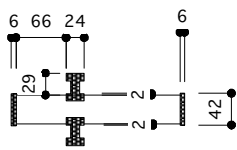

片開き戸 タイプA 標準サイズ 戸厚[42(38)] DH[1986] DW[729]

使用素材 シナ [スプルース無垢材 + シナベニア] / オーク [オーク無垢材 + オーク突板]
ウレタンクリアツヤ消し塗装 [あり / なし]

平面図 1/25

取手・大手 詳細図

付属金物 詳細

キャッチ	栃木屋 ローラー締めり TL-279	1個	キャッチ受け カワジュン ストライク KLWC-42R	1個
蝶番	ベストNo195A ノイズレス蝶番 ヘアライン	2個		
[表示錠]	ミワ DA-8 ST ヘアライン BS:38mm	1個		
[明かり採り]	アトム スモールライトシルバー	1個		

断面図 推奨サイズ

PROJECT ムクイチ 推奨納まり図 片開き戸 タイプA 標準サイズ

DATE 2025/07/14

SCALE 1/10
1/25

SUGINO
kanaya

NO.7