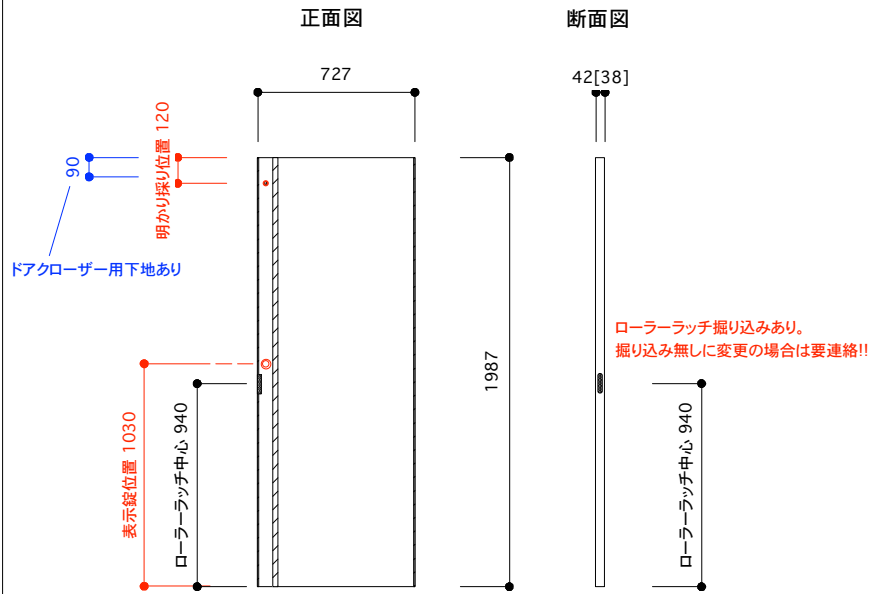

片開き戸 タイプA 標準サイズ 戸厚[42(38)] DH[1987] DW[727]

使用素材 シナ [スプルー無垢材 + シナベニア] / オーク [オーク無垢材 + オーク突板]  
ウレタンクリアツヤ消し塗装 [あり / なし]

平面図 推奨サイズ

平面図 1/25

取手・大手 詳細図

断面図 推奨サイズ

付属金物 詳細

キャッチ	栃木屋 ローラー締めり TL-279	1個	キャッチ受け カワジュン ストライク KLWC-42R	1個
蝶番	ベストNo195A ノイズレス蝶番 ヘアライン	2個		
[表示錠]	ミワ DA-8 ST ヘアライン BS:38mm	1個		
[明かり採り]	アトム スモールライトシルバー	1個		

PROJECT ムクイチ 推奨納まり図 片開き戸 タイプA 標準サイズ

DATE 2023/6/12

SCALE 1/10  
1/25

SUGINO  
kanaya

NO.7