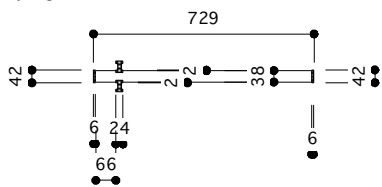

片開き戸 タイプA 標準サイズ 戸厚[42(38)] DH[1986] DW[729]

使用素材 シナ [スプルース無垢材 + シナベニア] / オーク [オーク無垢材 + オーク突板]
ウレタンクリアツヤ消し塗装 [あり / なし]

平面図 1/25

取手・大手 詳細図

付属金物 詳細

キャッチ	栃木屋 ローラー締めり TL-279	1個	キャッチ受け カワジュン ストライク KLWC-42R	1個
蝶番	ベストNo195A ノイズレス蝶番 ヘアライン	2個		
[表示錠]	ミワ DA-8 ST ヘアライン BS:38mm	1個		
[明かり採り]	アトム スモールライトシルバー	1個		

断面図 推奨サイズ

PROJECT ムクイチ 推奨納まり図 片開き戸 タイプA 標準サイズ

DATE 2025/07/14

SCALE 1/10
1/25

SUGINO
kanaya

NO.7