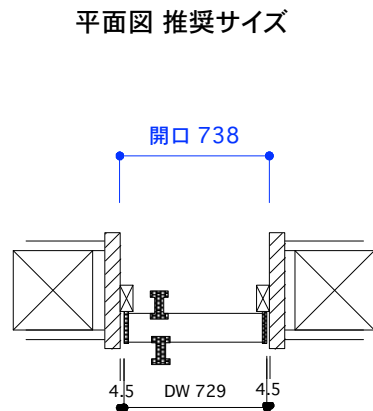

片開き戸 タイプA 標準サイズ 戸厚[42(38)] DH[1986] DW[729]

使用素材 シナ [スプルース無垢材 + シナベニア] / オーク [オーク無垢材 + オーク突板]
ウレタンクリアツヤ消し塗装 [あり / なし]

平面図 1/25

取手・大手 詳細図

付属金物 詳細

キャッチ	栃木屋 ローラー締めり TL-279	1個	キャッチ受け カワジュン ストライク KLWC-42R	1個
蝶番	ベストNo195A ノイズレス蝶番 ヘアライン	2個		
[表示錠]	ミワ DA-8 ST ヘアライン BS:38mm	1個		
[明かり採り]	アトム スモールライトシルバー	1個		

断面図 推奨サイズ

PROJECT ムクイチ 推奨納まり図 片開き戸 タイプA 標準サイズ

DATE 2025/07/14

SCALE 1/10
1/25

SUGINO
kanaya

NO.7