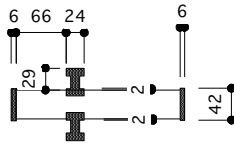

片開き戸 タイプA 標準サイズ 戸厚[42(38)] DH[1987] DW[727]

使用素材 シナ [スプルー無垢材 + シナベニア] / オーク [オーク無垢材 + オーク突板]  
ウレタンクリアツヤ消し塗装 [あり / なし]

平面図 推奨サイズ

平面図 1/25

取手・大手 詳細図

断面図 推奨サイズ

付属金物 詳細

キャッチ	栃木屋 ローラー締めり TL-279	1個	キャッチ受け カワジュン ストライク KLWC-42R	1個
蝶番	ベストNo195A ノイズレス蝶番 ヘアライン	2個		
[表示錠]	ミワ DA-8 ST ヘアライン BS:38mm	1個		
[明かり採り]	アトム スモールライトシルバー	1個		

PROJECT ムクイチ 推奨納まり図 片開き戸 タイプA 標準サイズ

DATE 2023/6/12

SCALE 1/10  
1/25

SUGINO  
kanaya

NO.7