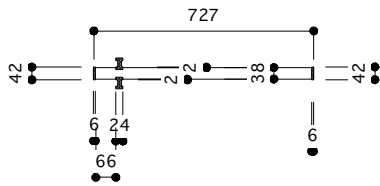

片開き戸 タイプA 標準サイズ 戸厚[42(38)] DH[1987] DW[727]

使用素材 シナ [スプルー無垢材 + シナベニア] / オーク [オーク無垢材 + オーク突板]  
ウレタンクリアツヤ消し塗装 [あり / なし]

平面図 推奨サイズ

平面図 1/25

取手・大手 詳細図

断面図 推奨サイズ

付属金物 詳細

キャッチ	栃木屋 ローラー締めり TL-279	1個	キャッチ受け カワジュン ストライク KLWC-42R	1個
蝶番	ベストNo195A ノイズレス蝶番 ヘアライン	2個		
[表示錠]	ミワ DA-8 ST ヘアライン BS:38mm	1個		
[明かり採り]	アトム スモールライトシルバー	1個		

PROJECT ムクイチ 推奨納まり図 片開き戸 タイプA 標準サイズ

DATE 2023/6/12

SCALE 1/10  
1/25

SUGINO  
kanaya

NO.7