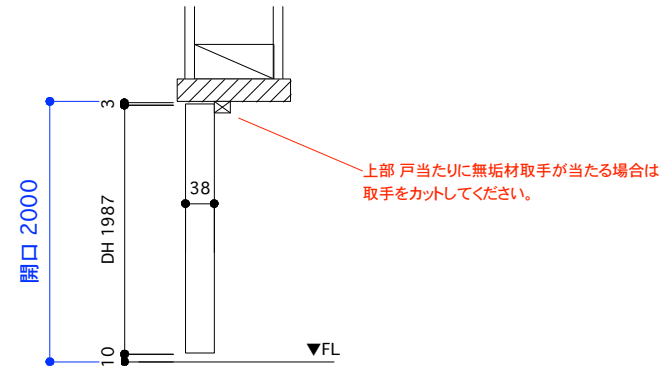

片開き戸 タイプA 標準サイズ 戸厚[42(38)] DH[1987] DW[727]

使用素材 シナ [スプルー無垢材 + シナベニア] / オーク [オーク無垢材 + オーク突板]  
ウレタンクリアツヤ消し塗装 [あり / なし]

平面図 推奨サイズ

平面図 1/25

取手・大手 詳細図

断面図 推奨サイズ

付属金物 詳細

キャッチ	栃木屋 ローラー締めり TL-279	1個	キャッチ受け カワジュン ストライク KLWC-42R	1個
蝶番	ベストNo195A ノイズレス蝶番 ヘアライン	2個		
[表示錠]	ミワ DA-8 ST ヘアライン BS:38mm	1個		
[明かり採り]	アトム スモールライトシルバー	1個		

PROJECT ムクイチ 推奨納まり図 片開き戸 タイプA 標準サイズ

DATE 2023/6/12

SCALE 1/10  
1/25

SUGINO  
kanaya

NO.7