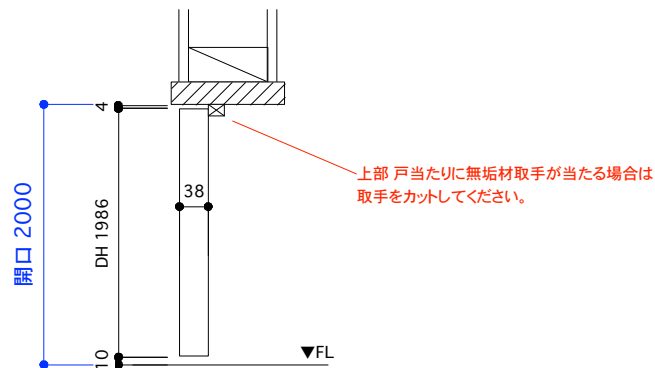

片開き戸 タイプA 標準サイズ 戸厚[42(38)] DH[1986] DW[729]

使用素材 シナ [スプルース無垢材 + シナベニア] / オーク [オーク無垢材 + オーク突板]
ウレタンクリアツヤ消し塗装 [あり / なし]

平面図 1/25

取手・大手 詳細図

付属金物 詳細

キャッチ	栃木屋 ローラー締めり TL-279	1個	キャッチ受け カワジュン ストライク KLWC-42R	1個
蝶番	ベストNo195A ノイズレス蝶番 ヘアライン	2個		
[表示錠]	ミワ DA-8 ST ヘアライン BS:38mm	1個		
[明かり採り]	アトム スモールライトシルバー	1個		

断面図 推奨サイズ

PROJECT ムクイチ 推奨納まり図 片開き戸 タイプA 標準サイズ

DATE 2025/07/14

SCALE 1/10
1/25

SUGINO
kanaya

NO.7