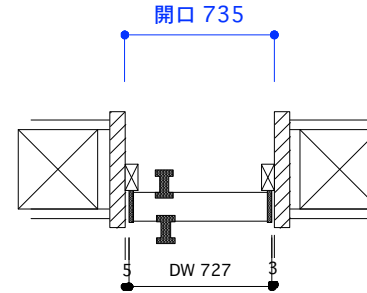

片開き戸 タイプA 標準サイズ 戸厚[42(38)] DH[1987] DW[727]

使用素材 シナ [スプルー無垢材 + シナベニア] / オーク [オーク無垢材 + オーク突板]  
ウレタンクリアツヤ消し塗装 [あり / なし]

平面図 推奨サイズ

平面図 1/25

取手・大手 詳細図

断面図 推奨サイズ

付属金物 詳細

キャッチ	栃木屋 ローラー締めり TL-279	1個	キャッチ受け カワジュン ストライク KLWC-42R	1個
蝶番	ベストNo195A ノイズレス蝶番 ヘアライン	2個		
[表示錠]	ミワ DA-8 ST ヘアライン BS:38mm	1個		
[明かり採り]	アトム スモールライトシルバー	1個		

PROJECT ムクイチ 推奨納まり図 片開き戸 タイプA 標準サイズ

DATE 2023/6/12

SCALE 1/10  
1/25

SUGINO  
kanaya

NO.7