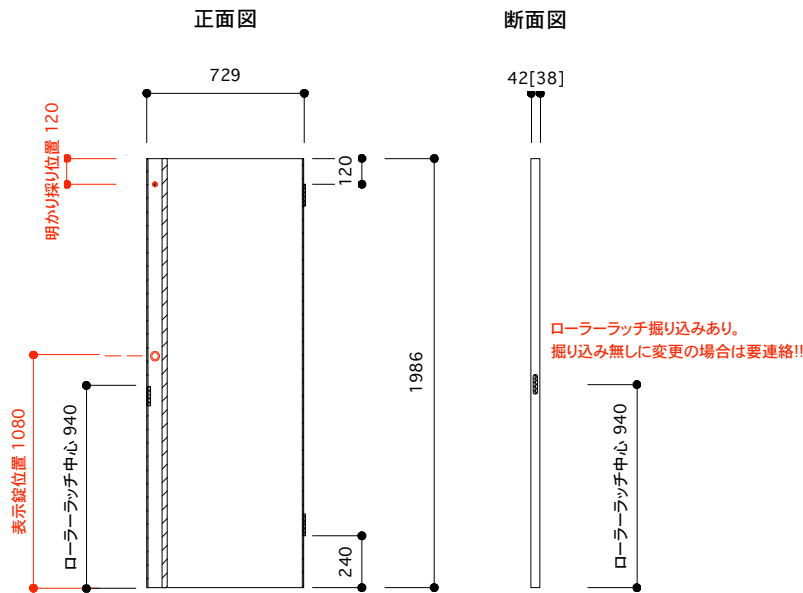

片開き戸 タイプA 標準サイズ 戸厚[42(38)] DH[1986] DW[729]

使用素材 シナ [スプルース無垢材 + シナベニア] / オーク [オーク無垢材 + オーク突板]
ウレタンクリアツヤ消し塗装 [あり / なし]

平面図 1/25

取手・大手 詳細図

付属金物 詳細

キャッチ	栃木屋 ローラー締めり TL-279	1個	キャッチ受け カワジュン ストライク KLWC-42R	1個
蝶番	ベストNo195A ノイズレス蝶番 ヘアライン	2個		
[表示錠]	ミワ DA-8 ST ヘアライン BS:38mm	1個		
[明かり採り]	アトム スモールライトシルバー	1個		

断面図 推奨サイズ

PROJECT ムクイチ 推奨納まり図 片開き戸 タイプA 標準サイズ

DATE 2025/07/14

SCALE 1/10
1/25

SUGINO
kanaya

NO.7