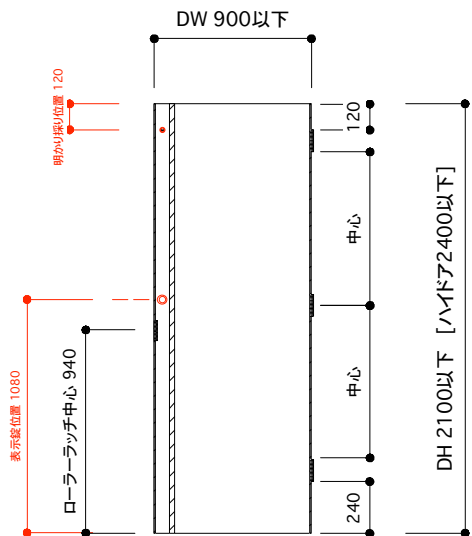

片開き戸 タイプA オーダーサイズ 戸厚[42(38)] DH[] DW[]

使用素材 シナ [スプルース無垢材 + シナベニア] / オーク [オーク無垢材 + オーク突板]
ウレタンクリアツヤ消し塗装 [あり / なし]

正面図

断面図

平面図 推奨サイズ

平面図 1/25

取手・大手 詳細図

断面図 推奨サイズ

付属金物 詳細

キャッチ	栃木屋 ローラー締めり TL-279	1本	キャッチ受け カワジュン ストライク KLWC-42R	1個
蝶番	ベストNo195A ノイズレス蝶番 ヘアライン	2個	[ハイトAの場合3個]	
[表示錠]	ミワ DA-8 ST ヘアライン BS:38mm	1個		
[明かり採り]	アトム スモールライトシルバー	1個		

PROJECT

ムクイチ 推奨納まり図 片開き戸 タイプA オーダーサイズ

DATE 2025/07/14

SCALE
1/10
1/25

SUGINO
kanaya

NO.9