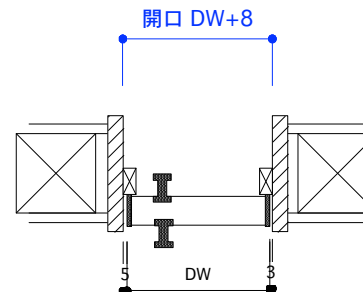

片開き戸 タイプA オーダーサイズ 戸厚[42(38)] DH[] DW[]

使用素材 シナ [スプルース無垢材 + シナベニア] / オーク [オーク無垢材 + オーク突板]
ウレタンクリアツヤ消し塗装 [あり / なし]

平面図 推奨サイズ

平面図 1/25

取手・大手 詳細図

断面図 推奨サイズ

付属金物 詳細

キャッチ	板木屋 ローラー締まり TL-279	1本	キャッチ受け カワジュン ストライク KLWC-42R	1個
蝶番	ベストNo195A ノイズレス蝶番 ヘアライン	2個 [ハイドアの場合3個]		
[表示錠]	ミワ DA-8 ST ヘアライン BS:38mm	1個		
[明かり採り]	アトム スモールライトシルバー	1個		

PROJECT

ムクイチ 推奨納まり図 片開き戸 タイプA オーダーサイズ

DATE 2021/6/12

SCALE
1/10
1/25

SUGINO
kanaya

NO.9