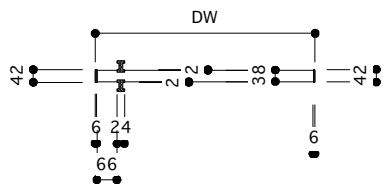

片開き戸 タイプA オーダーサイズ 戸厚[42(38)] DH[] DW[]

使用素材 シナ [スプルース無垢材 + シナベニア] / オーク [オーク無垢材 + オーク突板]
ウレタンクリアツヤ消し塗装 [あり / なし]

平面図 推奨サイズ

平面図 1/25

取手・大手 詳細図

断面図 推奨サイズ

付属金物 詳細

キャッチ	板木屋 ローラー締まり TL-279	1本	キャッチ受け カワジュン ストライク KLWC-42R	1個
蝶番	ベストNo195A ノイズレス蝶番 ヘアライン	2個 [ハイドアの場合3個]		
[表示錠]	ミワ DA-8 ST ヘアライン BS:38mm	1個		
[明かり採り]	アトム スモールライトシルバー	1個		

PROJECT

ムクイチ 推奨納まり図 片開き戸 タイプA オーダーサイズ

DATE 2021/6/12

SCALE
1/10
1/25

SUGINO
kanaya

NO.9