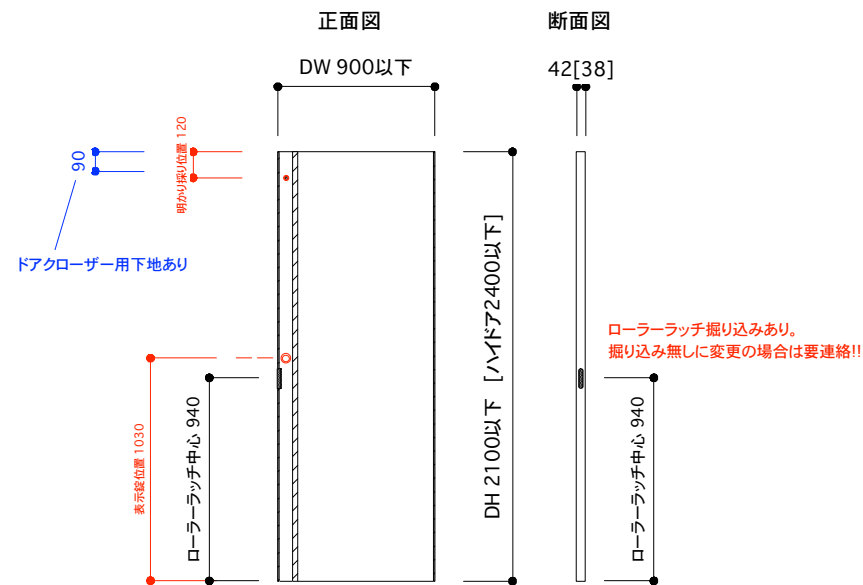

片開き戸 タイプA オーダーサイズ 戸厚[42(38)] DH[] DW[]

使用素材 シナ [スプルース無垢材 + シナベニア] / オーク [オーク無垢材 + オーク突板]
ウレタンクリアツヤ消し塗装 [あり / なし]

平面図 推奨サイズ

平面図 1/25

取手・大手 詳細図

断面図 推奨サイズ

付属金物 詳細

キャッチ	板木屋 ローラー締まり TL-279	1本	キャッチ受け カワジュン ストライク KLWC-42R	1個
蝶番	ベストNo195A ノイズレス蝶番 ヘアライン	2個 [ハイドアの場合3個]		
[表示錠]	ミワ DA-8 ST ヘアライン BS:38mm	1個		
[明かり採り]	アトム スモールライトシルバー	1個		

PROJECT

ムクイチ 推奨納まり図 片開き戸 タイプA オーダーサイズ

DATE 2021/6/12

SCALE
1/10
1/25

SUGINO
kanaya

NO.9