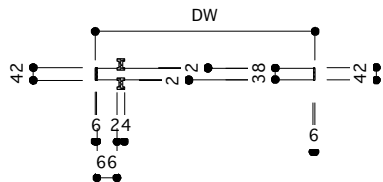

片開き戸 タイプA オーダーサイズ 戸厚[42(38)] DH[] DW[]

使用素材 シナ [スプルース無垢材 + シナベニア] / オーク [オーク無垢材 + オーク突板]
ウレタンクリアツヤ消し塗装 [あり / なし]

正面図

断面図

平面図 推奨サイズ

平面図 1/25

取手・大手 詳細図

断面図 推奨サイズ

付属金物 詳細

キャッチ	栃木屋 ローラー締めり TL-279	1本	キャッチ受け カワジュン ストライク KLWC-42R	1個
蝶番	ベストNo195A ノイズレス蝶番 ヘアライン	2個	[ハイトAの場合3個]	
[表示錠]	ミワ DA-8 ST ヘアライン BS:38mm	1個		
[明かり採り]	アトム スモールライトシルバー	1個		

PROJECT

ムクイチ 推奨納まり図 片開き戸 タイプA オーダーサイズ