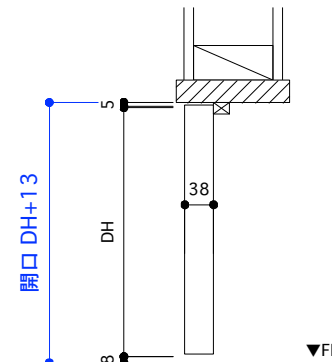

片開き戸 タイプA オーダーサイズ 戸厚[42(38)] DH[ ] DW[ ]

使用素材 シナ [スプルース無垢材 + シナベニア] / オーク [オーク無垢材 + オーク突板]

平面図 推奨サイズ

平面図 1/25

取手・大手 詳細図

断面図 推奨サイズ

付属金物 詳細

キャッチ	タキゲン ステンレスローラー締まり C-1052	1本
蝶番	ベストNo195A ノイズレス蝶番 ヘアライン	2個 [フルハイトの場合3個]
[表示錠]	ミワ DA-8 ST ヘアライン BS:38mm	1個
[明かり採り]	アトム スマールライトシルバー	1個

PROJECT ムクイチ 推奨納まり図 片開き戸 タイプA オーダーサイズ

DATE 2021/5/31

SCALE 1/10  
1/25

SUGINO  
kanaya

NO.9