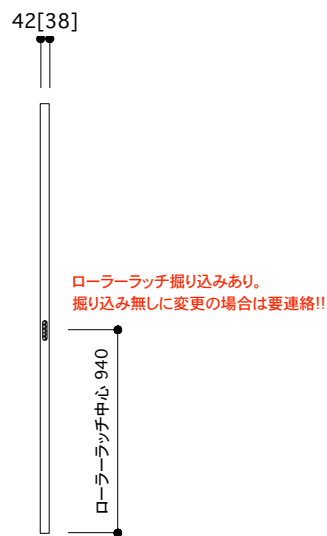

片開き戸 タイプA オーダーサイズ 戸厚[42(38)] DH[] DW[]

使用素材 シナ [スプルース無垢材 + シナベニア] / オーク [オーク無垢材 + オーク突板]
ウレタンクリアツヤ消し塗装 [あり / なし]

正面図

断面図

平面図 推奨サイズ

平面図 1/25

取手・大手 詳細図

断面図 推奨サイズ

付属金物 詳細

キャッチ	栃木屋 ローラー締めり TL-279	1本	キャッチ受け カワジュン ストライク KLWC-42R	1個
蝶番	ベストNo195A ノイズレス蝶番 ヘアライン	2個	[ハイトAの場合3個]	
[表示錠]	ミワ DA-8 ST ヘアライン BS:38mm	1個		
[明かり採り]	アトム スモールライトシルバー	1個		

PROJECT

ムクイチ 推奨納まり図 片開き戸 タイプA オーダーサイズ