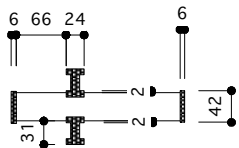

片開き戸 タイプA オーダーサイズ 戸厚[42(38)] DH[] DW[]

使用素材 シナ [スプルース無垢材 + シナベニア] / オーク [オーク無垢材 + オーク突板]
ウレタンクリアツヤ消し塗装 [あり / なし]

正面図

断面図

平面図 推奨サイズ

平面図 1/25

取手・大手 詳細図

断面図 推奨サイズ

付属金物 詳細

キャッチ	栃木屋 ローラー締めり TL-279	1本	キャッチ受け カワジュン ストライク KLWC-42R	1個
蝶番	ベストNo195A ノイズレス蝶番 ヘアライン	2個	[ハイトAの場合3個]	
[表示錠]	ミワ DA-8 ST ヘアライン BS:38mm	1個		
[明かり採り]	アトム スモールライトシルバー	1個		

PROJECT

ムクイチ 推奨納まり図 片開き戸 タイプA オーダーサイズ