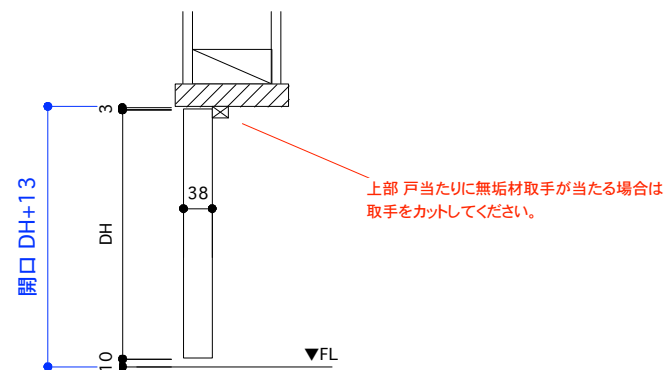

片開き戸 タイプA オーダーサイズ 戸厚[42(38)] DH[] DW[]

使用素材 シナ [スプルース無垢材 + シナベニア] / オーク [オーク無垢材 + オーク突板]
ウレタンクリアツヤ消し塗装 [あり / なし]

平面図 推奨サイズ

平面図 1/25

取手・大手 詳細図

断面図 推奨サイズ

付属金物 詳細

キャッチ	板木屋 ローラー締まり TL-279	1本	キャッチ受け カワジュン ストライク KLWC-42R	1個
蝶番	ベストNo195A ノイズレス蝶番 ヘアライン	2個 [ハイドアの場合3個]		
[表示錠]	ミワ DA-8 ST ヘアライン BS:38mm	1個		
[明かり採り]	アトム スモールライトシルバー	1個		

PROJECT

ムクイチ 推奨納まり図 片開き戸 タイプA オーダーサイズ

DATE 2021/6/12

SCALE
1/10
1/25

SUGINO
kanaya

NO.9