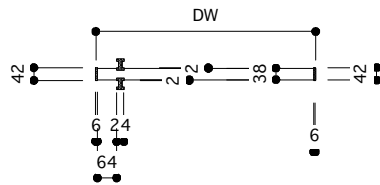

片開き戸 タイプA オーダーサイズ 戸厚[42(38)] DH[ ] DW[ ]

使用素材 シナ [スプルース無垢材 + シナベニア] / オーク [オーク無垢材 + オーク突板]

平面図 推奨サイズ

平面図 1/25

取手・大手 詳細図

断面図 推奨サイズ

付属金物 詳細

キャッチ	タキゲン ステンレスローラー締まり C-1052	1本
蝶番	ベストNo195A ノイズレス蝶番 ヘアライン	2個 [フルハイトの場合3個]
[表示錠]	ミワ DA-8 ST ヘアライン BS:38mm	1個
[明かり採り]	アトム スマールライトシルバー	1個

PROJECT ムクイチ 推奨納まり図 片開き戸 タイプA オーダーサイズ

DATE 2021/5/31

SCALE 1/10  
1/25

SUGINO  
kanaya

NO.9