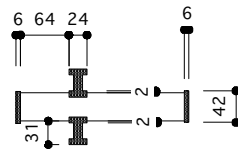

片開き戸 タイプA オーダーサイズ 戸厚[42(38)] DH[ ] DW[ ]

使用素材 シナ [スプルース無垢材 + シナベニア] / オーク [オーク無垢材 + オーク突板]

平面図 推奨サイズ

平面図 1/25

取手・大手 詳細図

断面図 推奨サイズ

付属金物 詳細

キャッチ	タキゲン ステンレスローラー締まり C-1052	1本
蝶番	ベストNo195A ノイズレス蝶番 ヘアライン	2個 [フルハイトの場合3個]
[表示錠]	ミワ DA-8 ST ヘアライン BS:38mm	1個
[明かり採り]	アトム スマールライトシルバー	1個

PROJECT ムクイチ 推奨納まり図 片開き戸 タイプA オーダーサイズ

DATE 2021/5/31

SCALE 1/10  
1/25

SUGINO  
kanaya

NO.9