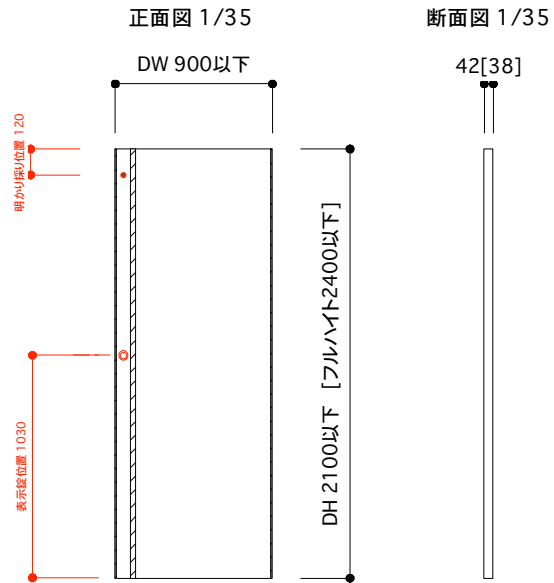

片開き戸 タイプA オーダーサイズ 戸厚[42(38)] DH[ ] DW[ ]

使用素材 シナ [スプルース無垢材 + シナベニア] / オーク [オーク無垢材 + オーク突板]

平面図 推奨サイズ

平面図 1/25

取手・大手 詳細図

断面図 推奨サイズ

付属金物 詳細

キャッチ	タキゲン ステンレスローラー締まり C-1052	1本
蝶番	ベストNo195A ノイズレス蝶番 ヘアライン	2個 [フルハイトの場合3個]
[表示錠]	ミワ DA-8 ST ヘアライン BS:38mm	1個
[明かり採り]	アトム スマールライトシルバー	1個

PROJECT ムクイチ 推奨納まり図 片開き戸 タイプA オーダーサイズ

DATE 2021/5/31

SCALE 1/10  
1/25

SUGINO  
kanaya

NO.9