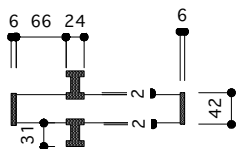

片開き戸 タイプA オーダーサイズ 戸厚[42(38)] DH[] DW[]

使用素材 シナ [スプルース無垢材 + シナベニア] / オーク [オーク無垢材 + オーク突板]
ウレタンクリアツヤ消し塗装 [あり / なし]

平面図 推奨サイズ

平面図 1/25

取手・大手 詳細図

断面図 推奨サイズ

付属金物 詳細

キャッチ	板木屋 ローラー締まり TL-279	1本	キャッチ受け カワジュン ストライク KLWC-42R	1個
蝶番	ベストNo195A ノイズレス蝶番 ヘアライン	2個 [ハイドアの場合3個]		
[表示錠]	ミワ DA-8 ST ヘアライン BS:38mm	1個		
[明かり採り]	アトム スモールライトシルバー	1個		

PROJECT

ムクイチ 推奨納まり図 片開き戸 タイプA オーダーサイズ

DATE 2021/6/12

SCALE
1/10
1/25

SUGINO
kanaya

NO.9