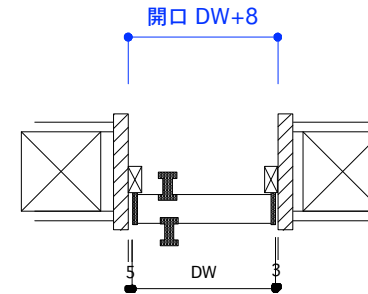

片開き戸 タイプA オーダーサイズ 戸厚[42(38)] DH[ ] DW[ ]

使用素材 シナ [スプルース無垢材 + シナベニア] / オーク [オーク無垢材 + オーク突板]

平面図 推奨サイズ

平面図 1/25

取手・大手 詳細図

断面図 推奨サイズ

付属金物 詳細

キャッチ	タキゲン ステンレスローラー締まり C-1052	1本
蝶番	ベストNo195A ノイズレス蝶番 ヘアライン	2個 [フルハイトの場合3個]
[表示錠]	ミワ DA-8 ST ヘアライン BS:38mm	1個
[明かり採り]	アトム スマールライトシルバー	1個

PROJECT ムクイチ 推奨納まり図 片開き戸 タイプA オーダーサイズ

DATE 2021/5/31

SCALE 1/10  
1/25

SUGINO  
kanaya

NO.9