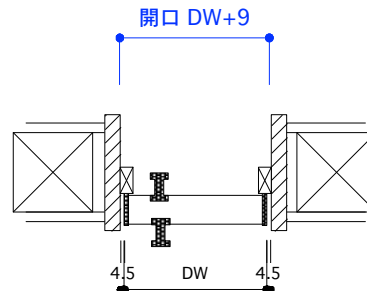

片開き戸 タイプA オーダーサイズ 戸厚[42(38)] DH[] DW[]

使用素材 シナ [スプルース無垢材 + シナベニア] / オーク [オーク無垢材 + オーク突板]
ウレタンクリアツヤ消し塗装 [あり / なし]

正面図

断面図

平面図 推奨サイズ

平面図 1/25

取手・大手 詳細図

断面図 推奨サイズ

付属金物 詳細

キャッチ	栃木屋 ローラー締めり TL-279	1本	キャッチ受け カワジュン ストライク KLWC-42R	1個
蝶番	ベストNo195A ノイズレス蝶番 ヘアライン	2個	[ハイトAの場合3個]	
[表示錠]	ミワ DA-8 ST ヘアライン BS:38mm	1個		
[明かり採り]	アトム スモールライトシルバー	1個		

PROJECT

ムクイチ 推奨納まり図 片開き戸 タイプA オーダーサイズ