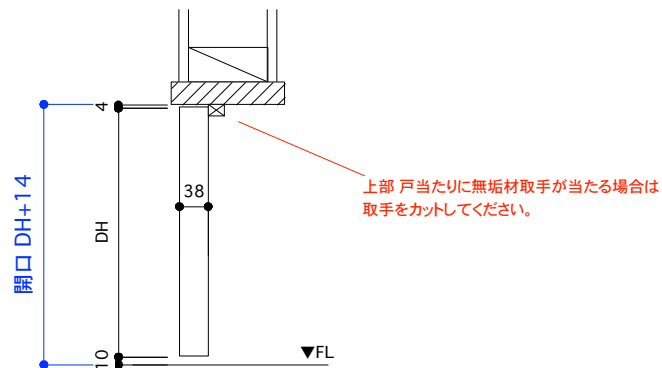

片開き戸 タイプA オーダーサイズ 戸厚[42(38)] DH[] DW[]

使用素材 シナ [スプルース無垢材 + シナベニア] / オーク [オーク無垢材 + オーク突板]
ウレタンクリアツヤ消し塗装 [あり / なし]

正面図

断面図

平面図 推奨サイズ

平面図 1/25

取手・大手 詳細図

断面図 推奨サイズ

付属金物 詳細

キャッチ	栃木屋 ローラー締めり TL-279	1本	キャッチ受け カワジュン ストライク KLWC-42R	1個
蝶番	ベストNo195A ノイズレス蝶番 ヘアライン	2個	[ハイトAの場合3個]	
[表示錠]	ミワ DA-8 ST ヘアライン BS:38mm	1個		
[明かり採り]	アトム スモールライトシルバー	1個		

PROJECT

ムクイチ 推奨納まり図 片開き戸 タイプA オーダーサイズ