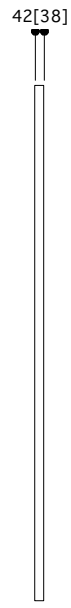

片開き戸 タイプA フルハイト 戸厚[42(38)] DH[2387] DW[727]

使用素材 シナ [スプルース無垢材 + シナベニア] / オーク [オーク無垢材 + オーク突板]

正面図 1/35

断面図 1/35

平面図 推奨サイズ

断面図 推奨サイズ

平面図 1/25

取手・大手 詳細図

付属金物 詳細

キャッチ	タキゲン ステンレスローラー締め C-1052	1本
蝶番	ベストNo195A ノイズレス蝶番 ヘアライン	2個 [フルハイトの場合3個]
[表示錠]	ミワ DA-8 ST ヘアライン BS:38mm	1個
[明かり採り]	アトム スモールライトシルバー	1個

PROJECT ムクイチ 推奨納まり図 片開き戸 タイプA フルハイト

DATE 2021/5/31

SCALE 1/10
1/25

SUGINO
kanaya

NO.8