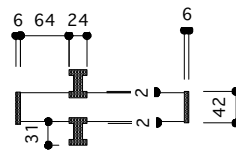

片開き戸 タイプA フルハイト 戸厚[42(38)] DH[2387] DW[727]

使用素材 シナ [スプルース無垢材 + シナベニア] / オーク [オーク無垢材 + オーク突板]

正面図 1/35

断面図 1/35

平面図 推奨サイズ

断面図 推奨サイズ

平面図 1/25

取手・大手 詳細図

付属金物 詳細

キャッチ	タキゲン ステンレスローラー締め C-1052	1本
蝶番	ベストNo195A ノイズレス蝶番 ヘアライン	2個 [フルハイトの場合3個]
[表示錠]	ミワ DA-8 ST ヘアライン BS:38mm	1個
[明かり採り]	アトム スモールライトシルバー	1個

PROJECT ムクイチ 推奨納まり図 片開き戸 タイプA フルハイト

DATE 2021/5/31

SCALE 1/10
1/25