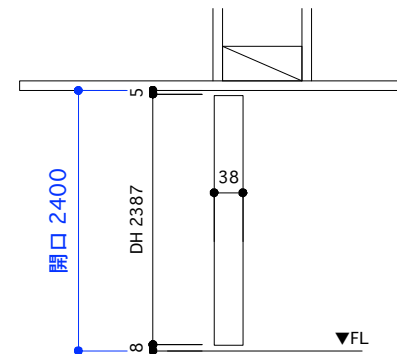

片開き戸 タイプA フルハイト 戸厚[42(38)] DH[2387] DW[727]

使用素材 シナ [スプルース無垢材 + シナベニア] / オーク [オーク無垢材 + オーク突板]

正面図 1/35

断面図 1/35

平面図 推奨サイズ

断面図 推奨サイズ

平面図 1/25

取手・大手 詳細図

付属金物 詳細

キャッチ	タキゲン ステンレスローラー締め C-1052	1本
蝶番	ベストNo195A ノイズレス蝶番 ヘアライン	2個 [フルハイトの場合3個]
[表示錠]	ミワ DA-8 ST ヘアライン BS:38mm	1個
[明かり採り]	アトム スモールライトシルバー	1個

PROJECT ムクイチ 推奨納まり図 片開き戸 タイプA フルハイト

DATE 2021/5/31

SCALE 1/10
1/25