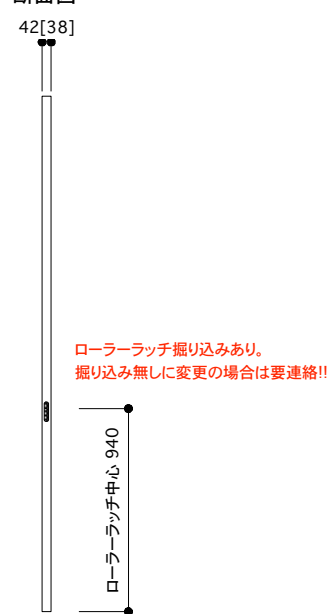

片開き戸 タイプA ハイドア

戸厚[42(38)] DH[2386] DW[729]

使用素材

シナ [スプルー無垢材 + シナベニア] / オーク [オーク無垢材 + オーク突板]
ウレタンクリアツヤ消し塗装 [あり / なし]

正面図

断面図

平面図 推奨サイズ

断面図 推奨サイズ

平面図 1/25

取手・大手 詳細図

付属金物 詳細

キャッチ	栃木屋 ローラー締まり TL-279	1本	キャッチ受け カワジュン ストライク KLWC-42R	1個
蝶番	ベストNo195A ノイズレス蝶番 ヘアライン	3個		
[表示錠]	ミワ DA-8 ST ヘアライン BS:38mm	1個		
[明かり採り]	アトム スモールライトシルバー	1個		

PROJECT

ムクイチ 推奨納まり図 片開き戸 タイプA ハイドア