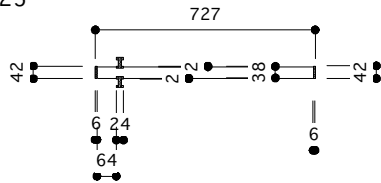

片開き戸 タイプA フルハイト 戸厚[42(38)] DH[2387] DW[727]

使用素材 シナ [スプルース無垢材 + シナベニア] / オーク [オーク無垢材 + オーク突板]

正面図 1/35

断面図 1/35

平面図 推奨サイズ

断面図 推奨サイズ

平面図 1/25

取手・大手 詳細図

付属金物 詳細

キャッチ	タキゲン ステンレスローラー締め C-1052	1本
蝶番	ベストNo195A ノイズレス蝶番 ヘアライン	2個 [フルハイトの場合3個]
[表示錠]	ミワ DA-8 ST ヘアライン BS:38mm	1個
[明かり採り]	アトム スモールライトシルバー	1個

PROJECT ムクイチ 推奨納まり図 片開き戸 タイプA フルハイト

DATE 2021/5/31

SCALE 1/10
1/25