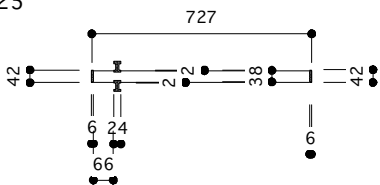

片開き戸 タイプA ハイドア 戸厚[42(38)] DH[2387] DW[727]

使用素材 シナ [スプルー無垢材 + シナベニア] / オーク [オーク無垢材 + オーク突板]
ウレタンクリアツヤ消し塗装 [あり / なし]

平面図 推奨サイズ

断面図 推奨サイズ

平面図 1/25

取手・大手 詳細図

付属金物 詳細

キャッチ	栃木屋 ローラー締まり TL-279	1本	キャッチ受け カワジュン ストライク KLWC-42R	1個
蝶番	ベストNo195A ノイズレス蝶番 ヘアライン	3個		
[表示錠]	ミワ DA-8 ST ヘアライン BS:38mm	1個		
[明かり採り]	アトム スモールライトシルバー	1個		

PROJECT ムクイチ 推奨納まり図 片開き戸 タイプA ハイドア

DATE 2023/6/12

SCALE 1/10
1/25

SUGINO
kanaya

NO.8