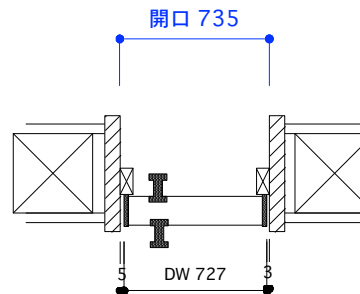

片開き戸 タイプA ハイドア 戸厚[42(38)] DH[2387] DW[727]

使用素材 シナ [スプルー無垢材 + シナベニア] / オーク [オーク無垢材 + オーク突板]
ウレタンクリアツヤ消し塗装 [あり / なし]

平面図 推奨サイズ

断面図 推奨サイズ

平面図 1/25

取手・大手 詳細図

付属金物 詳細

キャッチ	栃木屋 ローラー締まり TL-279	1本	キャッチ受け カワジュン ストライク KLWC-42R	1個
蝶番	ベストNo195A ノイズレス蝶番 ヘアライン	3個		
[表示錠]	ミワ DA-8 ST ヘアライン BS:38mm	1個		
[明かり採り]	アトム スモールライトシルバー	1個		

PROJECT ムクイチ 推奨納まり図 片開き戸 タイプA ハイドア

DATE 2023/6/12

SCALE 1/10
1/25

SUGINO
kanaya

NO.8