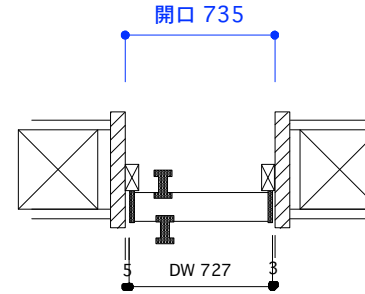

片開き戸 タイプA フルハイト 戸厚[42(38)] DH[2387] DW[727]

使用素材 シナ [スプルース無垢材 + シナベニア] / オーク [オーク無垢材 + オーク突板]

正面図 1/35

断面図 1/35

平面図 推奨サイズ

断面図 推奨サイズ

平面図 1/25

取手・大手 詳細図

付属金物 詳細

キャッチ	タキゲン ステンレスローラー締め C-1052	1本
蝶番	ベストNo195A ノイズレス蝶番 ヘアライン	2個 [フルハイトの場合3個]
[表示錠]	ミワ DA-8 ST ヘアライン BS:38mm	1個
[明かり採り]	アトム スモールライトシルバー	1個

PROJECT ムクイチ 推奨納まり図 片開き戸 タイプA フルハイト

DATE 2021/5/31

SCALE 1/10
1/25