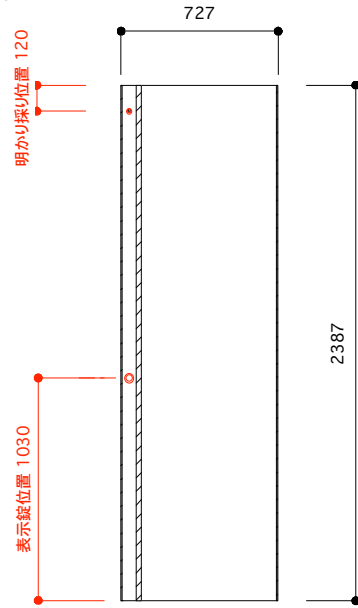

片開き戸 タイプA フルハイト 戸厚[42(38)] DH[2387] DW[727]

使用素材 シナ [スプルース無垢材 + シナベニア] / オーク [オーク無垢材 + オーク突板]

正面図 1/35

断面図 1/35

平面図 推奨サイズ

断面図 推奨サイズ

平面図 1/25

取手・大手 詳細図

付属金物 詳細

キャッチ	タキゲン ステンレスローラー締め C-1052	1本
蝶番	ベストNo195A ノイズレス蝶番 ヘアライン	2個 [フルハイトの場合3個]
[表示錠]	ミワ DA-8 ST ヘアライン BS:38mm	1個
[明かり採り]	アトム スモールライトシルバー	1個

PROJECT ムクイチ 推奨納まり図 片開き戸 タイプA フルハイト

DATE 2021/5/31

SCALE 1/10
1/25