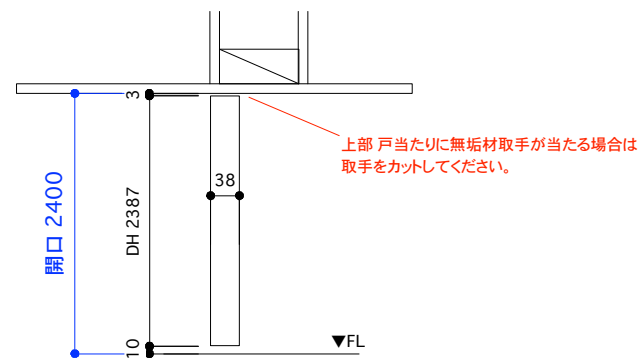

片開き戸 タイプA ハイドア 戸厚[42(38)] DH[2387] DW[727]

使用素材 シナ [スプルー無垢材 + シナベニア] / オーク [オーク無垢材 + オーク突板]
ウレタンクリアツヤ消し塗装 [あり / なし]

平面図 推奨サイズ

断面図 推奨サイズ

平面図 1/25

取手・大手 詳細図

付属金物 詳細

キャッチ	栃木屋 ローラー締まり TL-279	1本	キャッチ受け カワジュン ストライク KLWC-42R	1個
蝶番	ベストNo195A ノイズレス蝶番 ヘアライン	3個		
[表示錠]	ミワ DA-8 ST ヘアライン BS:38mm	1個		
[明かり採り]	アトム スモールライトシルバー	1個		

PROJECT ムクイチ 推奨納まり図 片開き戸 タイプA ハイドア

DATE 2023/6/12

SCALE 1/10
1/25

SUGINO
kanaya

NO.8