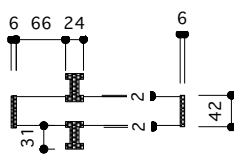

片開き戸 タイプA ハイドア

戸厚[42(38)] DH[2386] DW[729]

使用素材

シナ [スプルー無垢材 + シナベニア] / オーク [オーク無垢材 + オーク突板]
ウレタンクリアツヤ消し塗装 [あり / なし]

正面図

断面図

平面図 推奨サイズ

断面図 推奨サイズ

平面図 1/25

取手・大手 詳細図

付属金物 詳細

キャッチ	栃木屋 ローラー締まり TL-279	1本	キャッチ受け カワジュン ストライク KLWC-42R	1個
蝶番	ベストNo195A ノイズレス蝶番 ヘアライン	3個		
[表示錠]	ミワ DA-8 ST ヘアライン BS:38mm	1個		
[明かり採り]	アトム スモールライトシルバー	1個		

PROJECT

ムクイチ 推奨納まり図 片開き戸 タイプA ハイドア