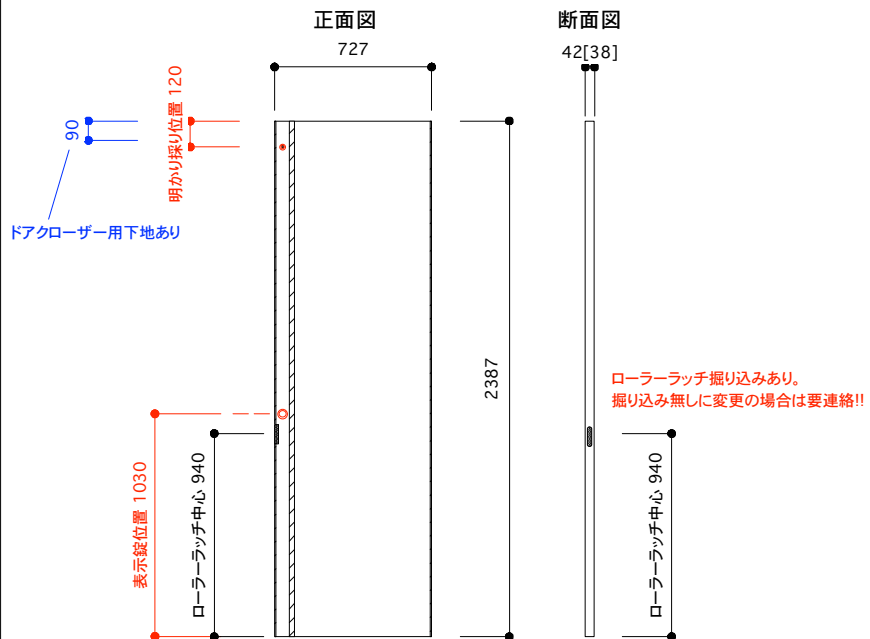

片開き戸 タイプA ハイドア 戸厚[42(38)] DH[2387] DW[727]

使用素材 シナ [スプルー無垢材 + シナベニア] / オーク [オーク無垢材 + オーク突板]
ウレタンクリアツヤ消し塗装 [あり / なし]

平面図 推奨サイズ

断面図 推奨サイズ

平面図 1/25

取手・大手 詳細図

付属金物 詳細

キャッチ	栃木屋 ローラー締まり TL-279	1本	キャッチ受け カワジュン ストライク KLWC-42R	1個
蝶番	ベストNo195A ノイズレス蝶番 ヘアライン	3個		
[表示錠]	ミワ DA-8 ST ヘアライン BS:38mm	1個		
[明かり採り]	アトム スモールライトシルバー	1個		

PROJECT ムクイチ 推奨納まり図 片開き戸 タイプA ハイドア

DATE 2023/6/12

SCALE 1/10
1/25

SUGINO
kanaya

NO.8