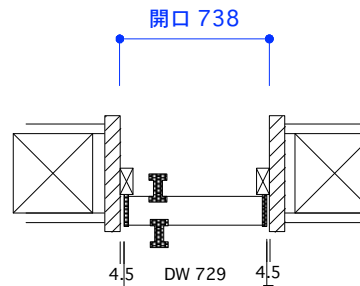

片開き戸 タイプA ハイドア

戸厚[42(38)] DH[2386] DW[729]

使用素材

シナ [スプルー無垢材 + シナベニア] / オーク [オーク無垢材 + オーク突板]
ウレタンクリアツヤ消し塗装 [あり / なし]

正面図

断面図

平面図 推奨サイズ

断面図 推奨サイズ

平面図 1/25

取手・大手 詳細図

付属金物 詳細

キャッチ	栃木屋 ローラー締まり TL-279	1本	キャッチ受け カワジュン ストライク KLWC-42R	1個
蝶番	ベストNo195A ノイズレス蝶番 ヘアライン	3個		
[表示錠]	ミワ DA-8 ST ヘアライン BS:38mm	1個		
[明かり採り]	アトム スモールライトシルバー	1個		

PROJECT

ムクイチ 推奨納まり図 片開き戸 タイプA ハイドア

DATE 2025/07/14

SCALE
1/10
1/25

SUGINO
kanaya

NO.8