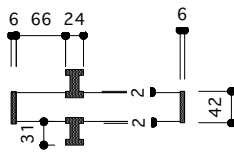

片開き戸 タイプA ハイドア 戸厚[42(38)] DH[2387] DW[727]

使用素材 シナ [スプルー無垢材 + シナベニア] / オーク [オーク無垢材 + オーク突板]
ウレタンクリアツヤ消し塗装 [あり / なし]

平面図 推奨サイズ

断面図 推奨サイズ

平面図 1/25

取手・大手 詳細図

付属金物 詳細

キャッチ	栃木屋 ローラー締まり TL-279	1本	キャッチ受け カワジュン ストライク KLWC-42R	1個
蝶番	ベストNo195A ノイズレス蝶番 ヘアライン	3個		
[表示錠]	ミワ DA-8 ST ヘアライン BS:38mm	1個		
[明かり採り]	アトム スモールライトシルバー	1個		

PROJECT ムクイチ 推奨納まり図 片開き戸 タイプA ハイドア

DATE 2023/6/12

SCALE 1/10
1/25

SUGINO
kanaya

NO.8