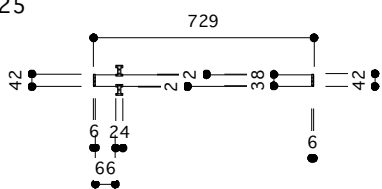

片開き戸 タイプA ハイドア

戸厚[42(38)] DH[2386] DW[729]

使用素材

シナ [スプルー無垢材 + シナベニア] / オーク [オーク無垢材 + オーク突板]
ウレタンクリアツヤ消し塗装 [あり / なし]

正面図

断面図

平面図 推奨サイズ

断面図 推奨サイズ

平面図 1/25

取手・大手 詳細図

付属金物 詳細

キャッチ	栃木屋 ローラー締まり TL-279	1本	キャッチ受け カワジュン ストライク KLWC-42R	1個
蝶番	ベストNo195A ノイズレス蝶番 ヘアライン	3個		
[表示錠]	ミワ DA-8 ST ヘアライン BS:38mm	1個		
[明かり採り]	アトム スモールライトシルバー	1個		

PROJECT

ムクイチ 推奨納まり図 片開き戸 タイプA ハイドア