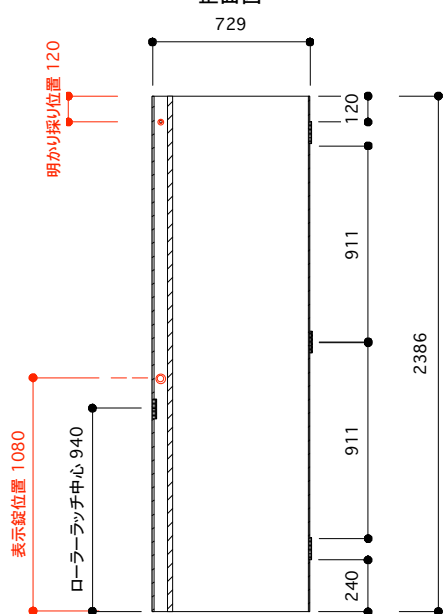

片開き戸 タイプA ハイドア

戸厚[42(38)] DH[2386] DW[729]

使用素材

シナ [スプルー無垢材 + シナベニア] / オーク [オーク無垢材 + オーク突板]
ウレタンクリアツヤ消し塗装 [あり / なし]

正面図

断面図

平面図 推奨サイズ

断面図 推奨サイズ

平面図 1/25

取手・大手 詳細図

付属金物 詳細

キャッチ	栃木屋 ローラー締まり TL-279	1本	キャッチ受け カワジュン ストライク KLWC-42R	1個
蝶番	ベストNo195A ノイズレス蝶番 ヘアライン	3個		
[表示錠]	ミワ DA-8 ST ヘアライン BS:38mm	1個		
[明かり採り]	アトム スモールライトシルバー	1個		

PROJECT

ムクイチ 推奨納まり図 片開き戸 タイプA ハイドア

DATE 2025/07/14

SCALE
1/10
1/25

SUGINO
kanaya

NO.8