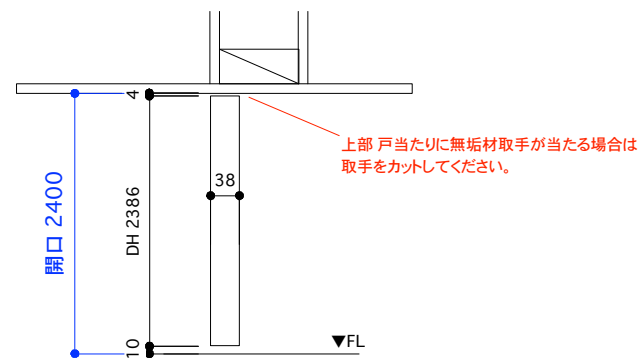

片開き戸 タイプA ハイドア

戸厚[42(38)] DH[2386] DW[729]

使用素材

シナ [スプルー無垢材 + シナベニア] / オーク [オーク無垢材 + オーク突板]
ウレタンクリアツヤ消し塗装 [あり / なし]

正面図

断面図

平面図 推奨サイズ

断面図 推奨サイズ

平面図 1/25

取手・大手 詳細図

付属金物 詳細

キャッチ	栃木屋 ローラー締まり TL-279	1本	キャッチ受け カワジュン ストライク KLWC-42R	1個
蝶番	ベストNo195A ノイズレス蝶番 ヘアライン	3個		
[表示錠]	ミワ DA-8 ST ヘアライン BS:38mm	1個		
[明かり採り]	アトム スモールライトシルバー	1個		

PROJECT

ムクイチ 推奨納まり図 片開き戸 タイプA ハイドア

DATE 2025/07/14

SCALE
1/10
1/25

SUGINO
kanaya

NO.8