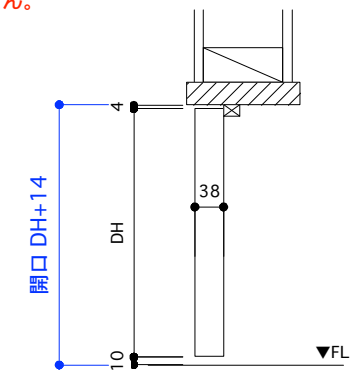

片開き戸 タイプA オーダーサイズ 戸厚[42(38)] DH[] DW[]

使用素材 シナ [スプルーース無垢材 + シナベニヤ]
 オーク [オーク無垢材 + オーク突板]
 ラワン [ニヤトー無垢材 + ラワンベニヤ]

ウレタンクリアツヤ消し塗装 or 無塗装
 *無塗装の場合は、必ず現場で塗装を施して下さい。
 ガビや汚れの原因となります。

標準仕様 正面図 断面図

オプション 隠し蝶番仕様 正面図 断面図

スガツネ HES2S-140-A125-LGR
 枠側に掘り込み必要なし!!
 *開き角度は必ず125°以下に設定して下さい。
 蝶番が破損します。
 オプションのストッパーをご検討ください!!

平面図 推奨サイズ [隠し蝶番仕様も同じ]

推奨サイズです。
 枠は含まれません。

断面図 推奨サイズ

付属金物 詳細 赤字はオプション

レバーハンドル	ミワ32SV アルミシルバー BS 51mm	1個	
蝶番	ベストNo195A ノイズレス蝶番 ヘアライン	2個[3個]	[隠し蝶番] スガツネ HES2S-140-A125-LGR 2個
[表示錠]	ミワ32SV LA-8 BS 51mm	1個	[ストッパー] エイト BR-5321 1個
[明かり採り]	アトム スマールライトシルバー	1個	[ストッパー] 高受式ドアアーム AC-700-XN 1個