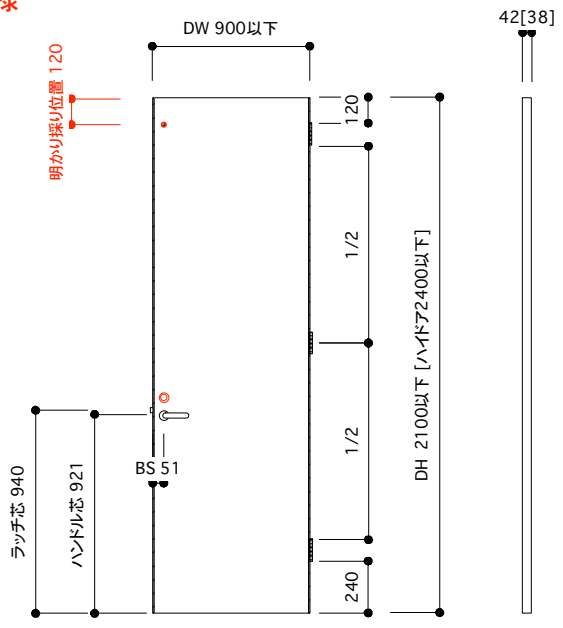

片開き戸 タイプA オーダーサイズ 戸厚[42(38)] DH[] DW[]

使用素材 シナ [スプルーース無垢材 + シナベニヤ]
 オーク [オーク無垢材 + オーク突板]
 ラワン [ニヤトー無垢材 + ラワンベニヤ]

ウレタンクリアツヤ消し塗装 or 無塗装
 *無塗装の場合は、必ず現場で塗装を施して下さい。
 ガビや汚れの原因となります。

標準仕様 正面図 断面図

オプション 隠し蝶番仕様 正面図 断面図

スガツネ HES2S-140-A125-LGR
 枠側に掘り込み必要なし!!
 *開き角度は必ず125°以下に設定して下さい。
 蝶番が破損します。
 オプションのストッパーをご検討ください!!

平面図 推奨サイズ [隠し蝶番仕様も同じ]

推奨サイズです。
 枠は含まれません。

断面図 推奨サイズ

付属金物 詳細 赤字はオプション

レバーハンドル	ミワ32SV アルミシルバー BS 51mm	1個	
蝶番	ベストNo195A ノイズレス蝶番 ヘアライン	2個[3個]	[隠し蝶番] スガツネ HES2S-140-A125-LGR 2個
[表示錠]	ミワ32SV LA-8 BS 51mm	1個	[ストッパー] エイト BR-5321 1個
[明かり採り]	アトム スマールライトシルバー	1個	[ストッパー] 高受式ドアアーム AC-700-XN 1個