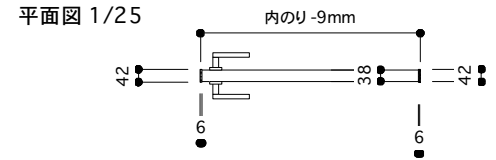

片開き戸 タイプA オーダーサイズ 戸厚[42(38)] DH[] DW[]

使用素材 シナ [スプルーース無垢材 + シナベニヤ]
 オーク [オーク無垢材 + オーク突板]
 ラワン [ニヤトー無垢材 + ラワンベニヤ]

ウレタンクリアツヤ消し塗装 or 無塗装
 *無塗装の場合は、必ず現場で塗装を施して下さい。
 ガビや汚れの原因となります。

標準仕様 正面図 断面図

オプション 隠し蝶番仕様 正面図 断面図

スガツネ HES2S-140-A125-LGR
 枠側に掘り込み必要なし!!
 *開き角度は必ず125°以下に設定して下さい。
 蝶番が破損します。
 オプションのストッパーをご検討ください!!

平面図 推奨サイズ [隠し蝶番仕様も同じ]

推奨サイズです。
 枠は含まれません。

断面図 推奨サイズ

付属金物 詳細 赤字はオプション

レバーハンドル	ミワ32SV アルミシルバー BS 51mm	1個	
蝶番	ベストNo195A ノイズレス蝶番 ヘアライン	2個[3個]	[隠し蝶番] スガツネ HES2S-140-A125-LGR 2個
[表示錠]	ミワ32SV LA-8 BS 51mm	1個	[ストッパー] エイト BR-5321 1個
[明かり採り]	アトム スマールライトシルバー	1個	[ストッパー] 高受式ドアアーム AC-700-XN 1個