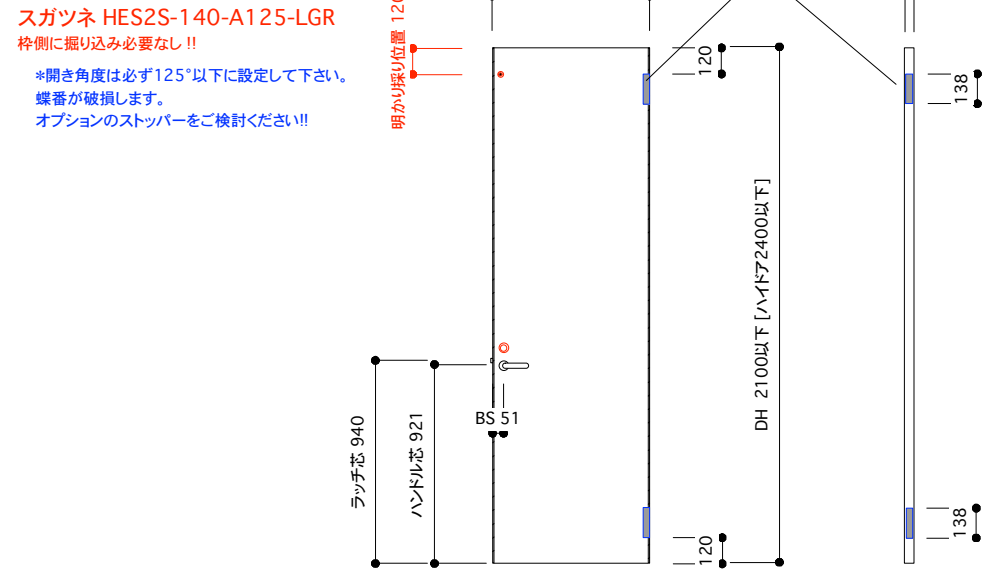

片開き戸 タイプA オーダーサイズ 戸厚[42(38)] DH[] DW[]

使用素材 シナ [スプルーース無垢材 + シナベニヤ]
 オーク [オーク無垢材 + オーク突板]
 ラワン [ニヤトー無垢材 + ラワンベニヤ]

ウレタンクリアツヤ消し塗装 or 無塗装
 *無塗装の場合は、必ず現場で塗装を施して下さい。
 ガビや汚れの原因となります。

標準仕様 正面図 断面図

オプション 隠し蝶番仕様 正面図 断面図

スガツネ HES2S-140-A125-LGR
 枠側に掘り込み必要なし!!
 *開き角度は必ず125°以下に設定して下さい。
 蝶番が破損します。
 オプションのストッパーをご検討ください!!

平面図 推奨サイズ [隠し蝶番仕様も同じ]

推奨サイズです。
 枠は含まれません。

断面図 推奨サイズ

付属金物 詳細 赤字はオプション

レバーハンドル	ミワ32SV アルミシルバー BS 51mm	1個	
蝶番	ベストNo195A ノイズレス蝶番 ヘアライン	2個[3個]	[隠し蝶番] スガツネ HES2S-140-A125-LGR 2個
[表示錠]	ミワ32SV LA-8 BS 51mm	1個	[ストッパー] エイト BR-5321 1個
[明かり採り]	アトム スマールライトシルバー	1個	[ストッパー] 高受式ドアアーム AC-700-XN 1個