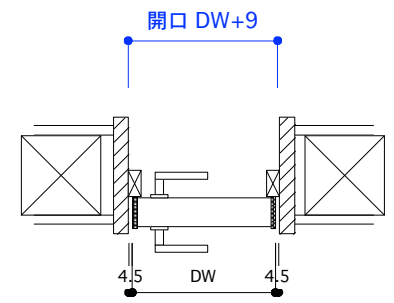

片開き戸 タイプA オーダーサイズ 戸厚[42(38)] DH[] DW[]

使用素材 シナ [スプルーース無垢材 + シナベニヤ]
 オーク [オーク無垢材 + オーク突板]
 ラワン [ニヤトー無垢材 + ラワンベニヤ]

ウレタンクリアツヤ消し塗装 or 無塗装
 *無塗装の場合は、必ず現場で塗装を施して下さい。
 ガビや汚れの原因となります。

標準仕様 正面図 断面図

オプション 隠し蝶番仕様 正面図 断面図

スガツネ HES2S-140-A125-LGR
 枠側に掘り込み必要なし!!
 *開き角度は必ず125°以下に設定して下さい。
 蝶番が破損します。
 オプションのストッパーをご検討ください!!

平面図 推奨サイズ [隠し蝶番仕様も同じ]

推奨サイズです。
 枠は含まれません。

断面図 推奨サイズ

付属金物 詳細 赤字はオプション

レバーハンドル	ミワ32SV アルミシルバー BS 51mm	1個	
蝶番	ベストNo195A ノイズレス蝶番 ヘアライン	2個[3個]	[隠し蝶番] スガツネ HES2S-140-A125-LGR 2個
[表示錠]	ミワ32SV LA-8 BS 51mm	1個	[ストッパー] エイト BR-5321 1個
[明かり採り]	アトム スマールライトシルバー	1個	[ストッパー] 高受式ドアアーム AC-700-XN 1個