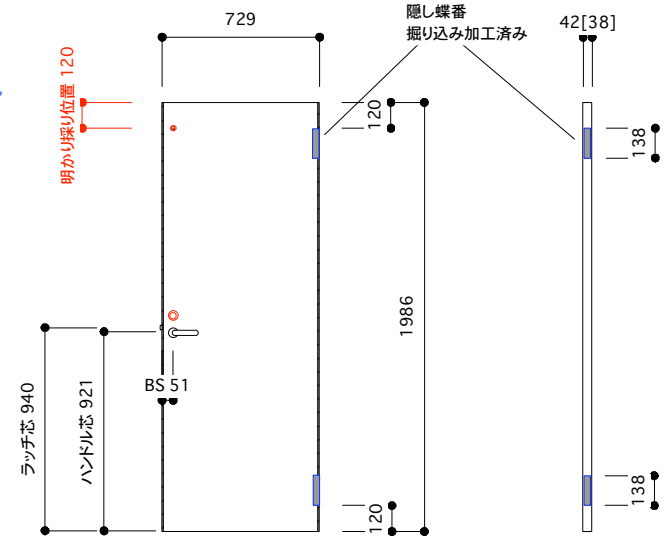

片開き戸 タイプA 標準サイズ 戸厚[42(38)] DH[1986] DW[729]

使用素材 シナ [スプルス無垢材 + シナベニア]
 オーク [オーク無垢材 + オーク突板]
 ラワン [ニヤトー無垢材+ラワンベニア]

ウレタンクリアツヤ消し塗装 or 無塗装
 *無塗装の場合は、必ず現場で塗装を施して下さい。
 カビや汚れの原因となります。

標準仕様

オプション 隠し蝶番仕様

スガツネ HES2S-140-A125-LGR
 枠側に掘り込み必要なし!!
 *開き角度は必ず125°以下に設定して下さい。
 蝶番が破損します。
 オプションのストッパーをご検討ください!!

平面図 1/25

平面図 推奨サイズ
 [隠し蝶番仕様も同じ]

推奨サイズです。
 枠は含まれません。

断面図 推奨サイズ

付属金物 詳細 赤字はオプション

レバーハンドル	ミワ32SV アルミシルバー	バックセット51mm	1個	
蝶番	ベストNo195A ノイズレス蝶番 ヘアライン		2個	[隠し蝶番] スガツネ HES2S-140-A125-LGR 2個
[表示錠]	ミワ32SV LA-8	バックセット51mm	1個	[ストッパー] エイト BR-5321 1個
[明かり採り]	アトム スマールライトシルバー		1個	[ストッパー] 高受式ドアアーム AC-700-XN 1個