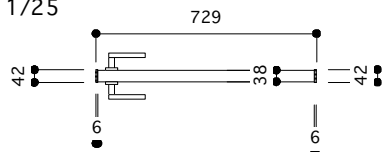

片開き戸 タイプA 標準サイズ 戸厚[42(38)] DH[1986] DW[729]

使用素材 シナ [スプルス無垢材 + シナベニア]
 オーク [オーク無垢材 + オーク突板]
 ラワン [ニヤトー無垢材+ラワンベニア]

ウレタンクリアツヤ消し塗装 or 無塗装
 *無塗装の場合は、必ず現場で塗装を施して下さい。
 カビや汚れの原因となります。

標準仕様

オプション 隠し蝶番仕様

スガツネ HES2S-140-A125-LGR
 枠側に掘り込み必要なし!!
 *開き角度は必ず125°以下に設定して下さい。
 蝶番が破損します。
 オプションのストッパーをご検討ください!!

平面図 1/25

平面図 推奨サイズ
 [隠し蝶番仕様も同じ]

推奨サイズです。
 枠は含まれません。

断面図 推奨サイズ

付属金物 詳細 赤字はオプション

レバーハンドル	ミワ32SV アルミシルバー	バックセット51mm	1個	
蝶番	ベストNo195A ノイズレス蝶番 ヘアライン		2個	[隠し蝶番] スガツネ HES2S-140-A125-LGR 2個
[表示錠]	ミワ32SV LA-8	バックセット51mm	1個	[ストッパー] エイト BR-5321 1個
[明かり採り]	アトム スマールライトシルバー		1個	[ストッパー] 高受式ドアアーム AC-700-XN 1個