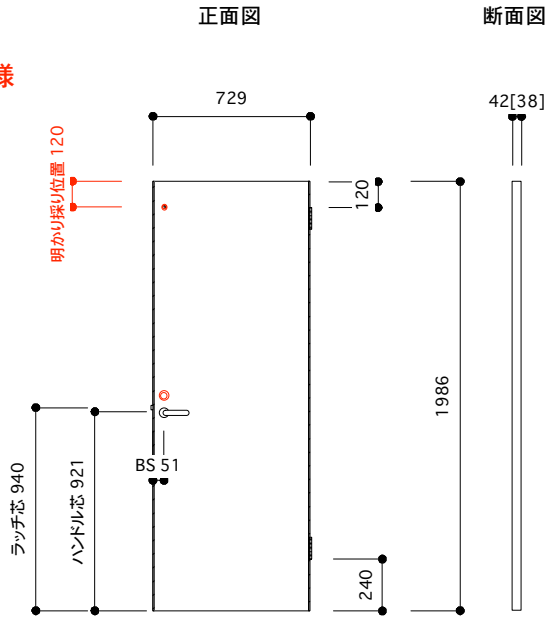

片開き戸 タイプA 標準サイズ 戸厚[42(38)] DH[1986] DW[729]

使用素材 シナ [スプルス無垢材 + シナベニア]
 オーク [オーク無垢材 + オーク突板]
 ラワン [ニヤトー無垢材+ラワンベニア]

ウレタンクリアツヤ消し塗装 or 無塗装
 *無塗装の場合は、必ず現場で塗装を施して下さい。
 カビや汚れの原因となります。

標準仕様

オプション 隠し蝶番仕様

スガツネ HES2S-140-A125-LGR
 枠側に掘り込み必要なし!!
 *開き角度は必ず125°以下に設定して下さい。
 蝶番が破損します。
 オプションのストッパーをご検討ください!!

平面図 1/25

平面図 推奨サイズ
 [隠し蝶番仕様も同じ]

推奨サイズです。
 枠は含まれません。

断面図 推奨サイズ

付属金物 詳細 赤字はオプション

レバーハンドル	ミワ32SV アルミシルバー	バックセット51mm	1個	
蝶番	ベストNo195A ノイズレス蝶番 ヘアライン		2個	[隠し蝶番] スガツネ HES2S-140-A125-LGR 2個
[表示錠]	ミワ32SV LA-8	バックセット51mm	1個	[ストッパー] エイト BR-5321 1個
[明かり採り]	アトム スマールライトシルバー		1個	[ストッパー] 高受式ドアアーム AC-700-XN 1個