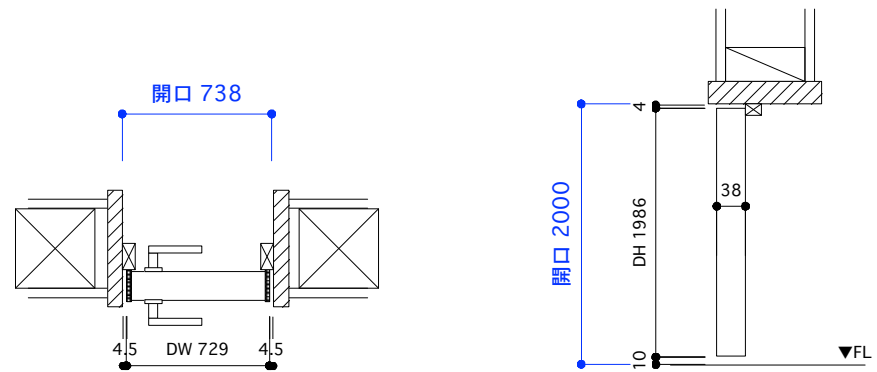

片開き戸 タイプA 標準サイズ 戸厚[42(38)] DH[1986] DW[729]

使用素材 シナ [スプルス無垢材 + シナベニア]
 オーク [オーク無垢材 + オーク突板]
 ラワン [ニヤトー無垢材+ラワンベニア]

ウレタンクリアツヤ消し塗装 or 無塗装
 *無塗装の場合は、必ず現場で塗装を施して下さい。
 カビや汚れの原因となります。

標準仕様

オプション 隠し蝶番仕様

スガツネ HES2S-140-A125-LGR
 枠側に掘り込み必要なし!!
 *開き角度は必ず125°以下に設定して下さい。
 蝶番が破損します。
 オプションのストッパーをご検討ください!!

平面図 1/25

平面図 推奨サイズ
 [隠し蝶番仕様も同じ]

推奨サイズです。
 枠は含まれません。

断面図 推奨サイズ

付属金物 詳細 赤字はオプション

レバーハンドル	ミワ32SV アルミシルバー	バックセット51mm	1個	
蝶番	ベストNo195A ノイズレス蝶番 ヘアライン		2個	[隠し蝶番] スガツネ HES2S-140-A125-LGR 2個
[表示錠]	ミワ32SV LA-8	バックセット51mm	1個	[ストッパー] エイト BR-5321 1個
[明かり採り]	アトム スマールライトシルバー		1個	[ストッパー] 高受式ドアアーム AC-700-XN 1個